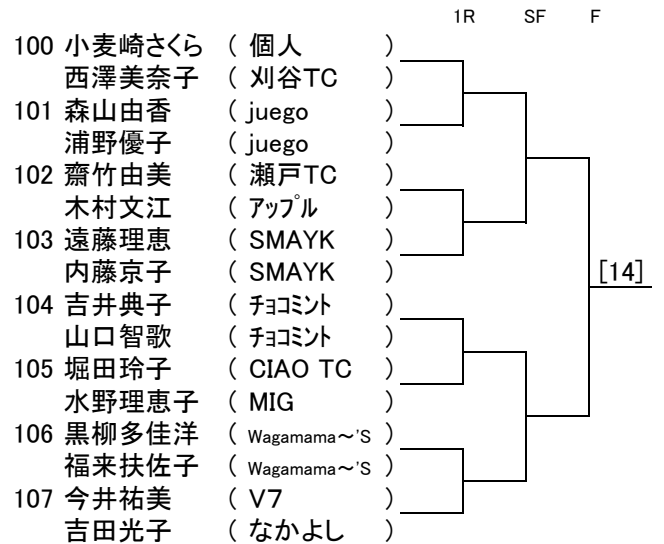

ソニー生命カップ第41回全国レディース大会
愛知県大会(口論義運動公園)

ソニー生命カップ第41回全国レディース大会

愛知県大会(口論義運動公園)

ソニー生命カップ第41回全国レディース大会

愛知県大会(口論義運動公園)

ソニー生命カップ第41回全国レディース大会

愛知県大会(口論義運動公園)