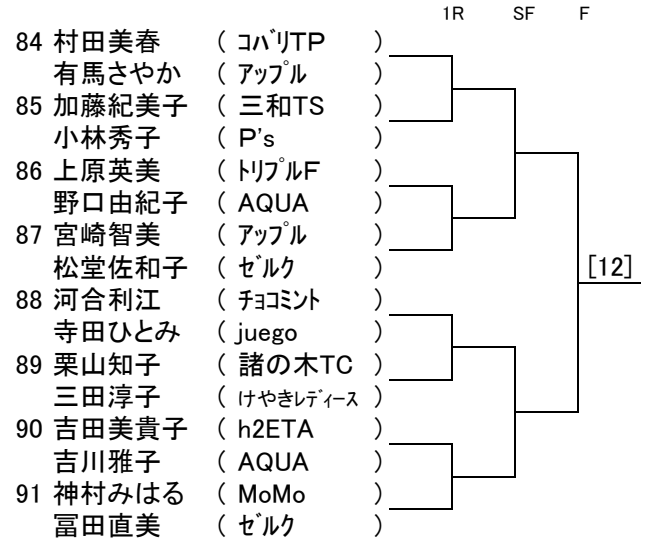

ソニー生命カップ第41回全国レディース大会
愛知県大会(口論義運動公園)

ソニー生命カップ第41回全国レディース大会

愛知県大会(口論義運動公園)

ソニー生命カップ第41回全国レディース大会

愛知県大会(口論義運動公園)

ソニー生命カップ第41回全国レディース大会

愛知県大会(口論義運動公園)