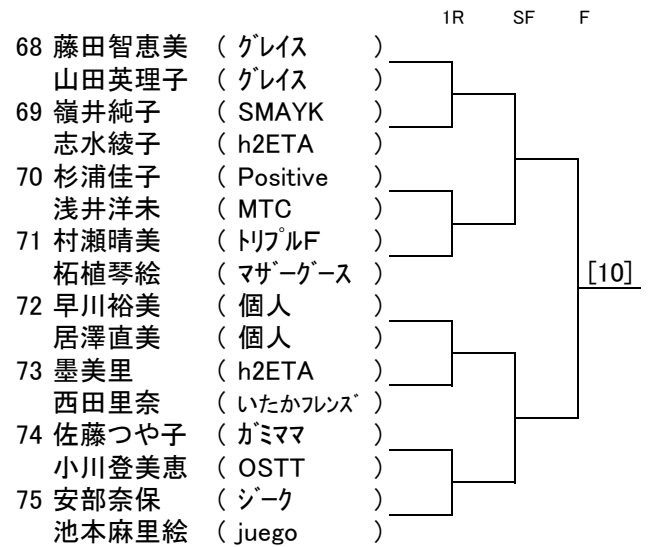

ソニー生命カップ第41回全国レディース大会
愛知県大会(口論義運動公園)

ソニー生命カップ第41回全国レディース大会

愛知県大会(口論義運動公園)

ソニー生命カップ第41回全国レディース大会

愛知県大会(口論義運動公園)

ソニー生命カップ第41回全国レディース大会

愛知県大会(口論義運動公園)