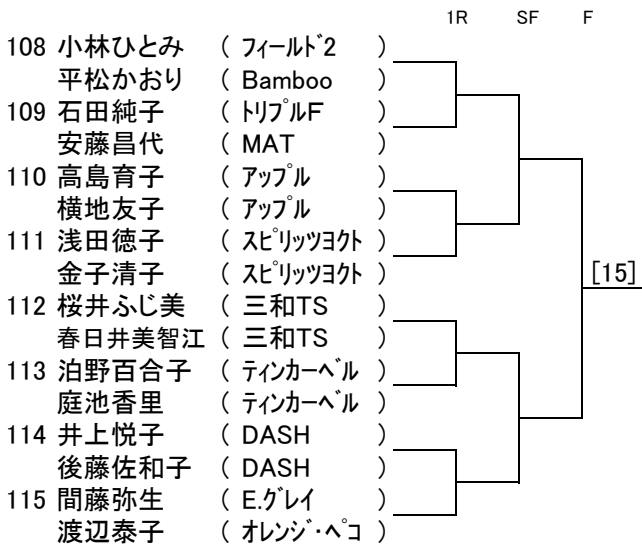

ソニー生命カップ第41回全国レディース大会
愛知県大会(口論義運動公園)

ソニー生命カップ第41回全国レディース大会

愛知県大会(口論義運動公園)

ソニー生命カップ第41回全国レディース大会

愛知県大会(口論義運動公園)

ソニー生命カップ第41回全国レディース大会

愛知県大会(口論義運動公園)