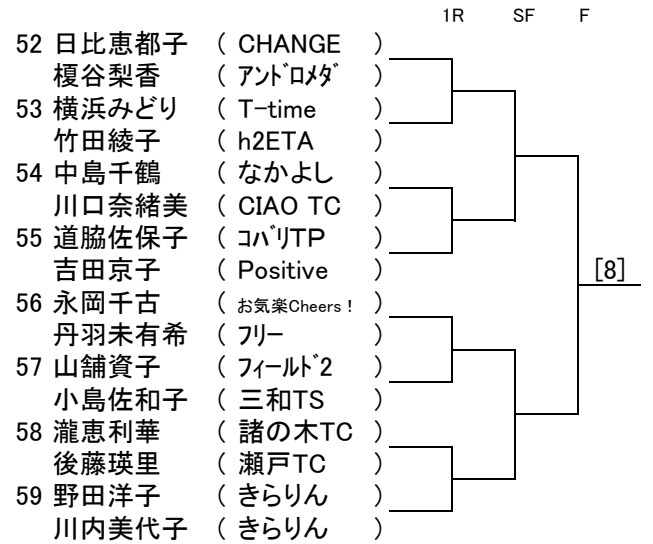

ソニー生命カップ第41回全国レディース大会
愛知県大会(口論義運動公園)

ソニー生命カップ第41回全国レディース大会

愛知県大会(口論義運動公園)

ソニー生命カップ第41回全国レディース大会

愛知県大会(口論義運動公園)

ソニー生命カップ第41回全国レディース大会

愛知県大会(口論義運動公園)