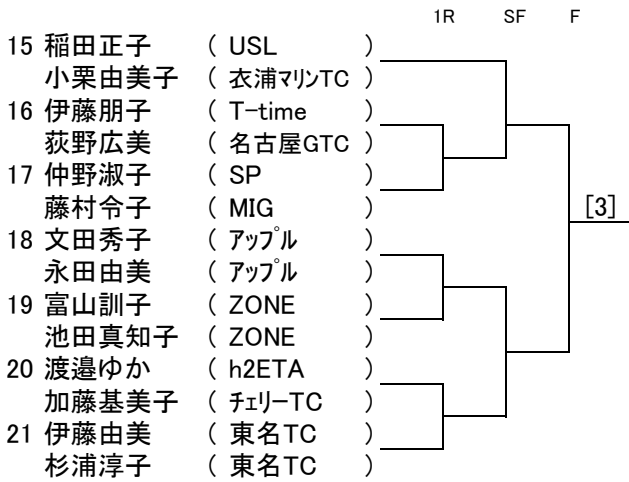

ソニー生命カップ第41回全国レディース大会
愛知県大会(口論義運動公園)

ソニー生命カップ第41回全国レディース大会

愛知県大会(口論義運動公園)

ソニー生命カップ第41回全国レディース大会

愛知県大会(口論義運動公園)

ソニー生命カップ第41回全国レディース大会

愛知県大会(口論義運動公園)