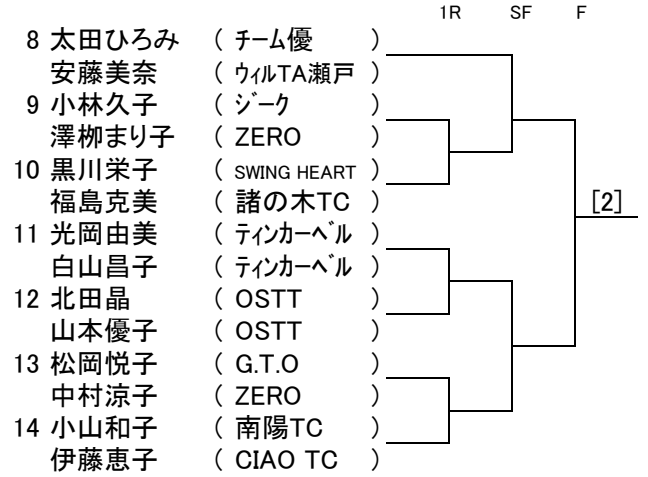

ソニー生命カップ第41回全国レディース大会
愛知県大会(口論義運動公園)

ソニー生命カップ第41回全国レディース大会

愛知県大会(口論義運動公園)

ソニー生命カップ第41回全国レディース大会

愛知県大会(口論義運動公園)

ソニー生命カップ第41回全国レディース大会

愛知県大会(口論義運動公園)