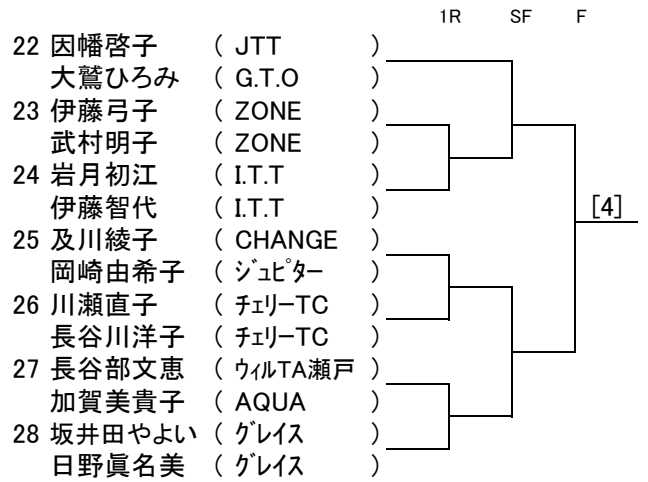

ソニー生命カップ第41回全国レディース大会
愛知県大会(口論義運動公園)

ソニー生命カップ第41回全国レディース大会

愛知県大会(口論義運動公園)

ソニー生命カップ第41回全国レディース大会

愛知県大会(口論義運動公園)

ソニー生命カップ第41回全国レディース大会

愛知県大会(口論義運動公園)