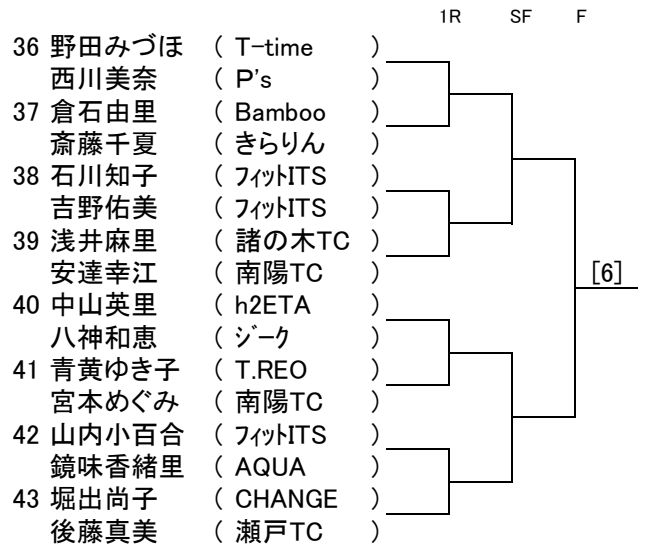

ソニー生命カップ第41回全国レディース大会
愛知県大会(口論義運動公園)

ソニー生命カップ第41回全国レディース大会

愛知県大会(口論義運動公園)

ソニー生命カップ第41回全国レディース大会

愛知県大会(口論義運動公園)

ソニー生命カップ第41回全国レディース大会

愛知県大会(口論義運動公園)