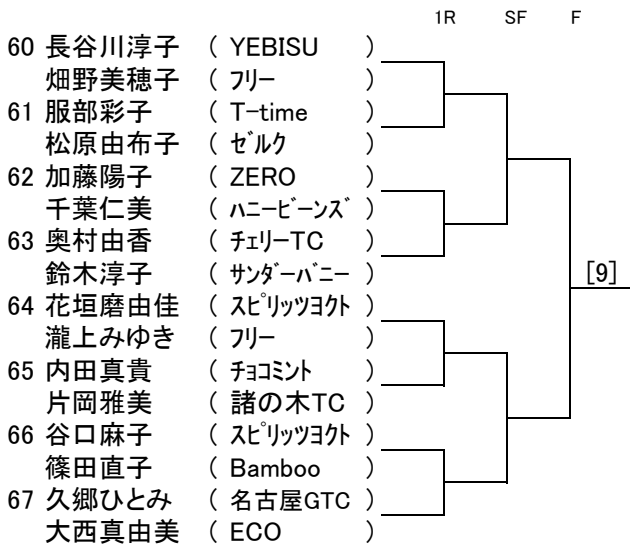

ソニー生命カップ第41回全国レディース大会
愛知県大会(口論義運動公園)

ソニー生命カップ第41回全国レディース大会

愛知県大会(口論義運動公園)

ソニー生命カップ第41回全国レディース大会

愛知県大会(口論義運動公園)

ソニー生命カップ第41回全国レディース大会

愛知県大会(口論義運動公園)