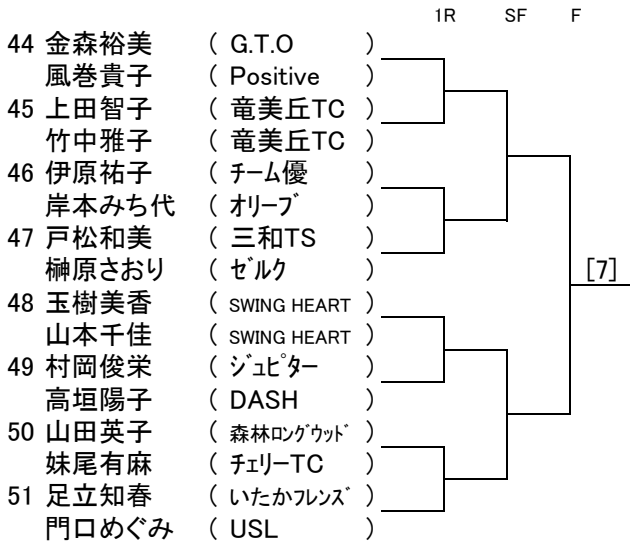

ソニー生命カップ第41回全国レディース大会
愛知県大会(口論義運動公園)

ソニー生命カップ第41回全国レディース大会

愛知県大会(口論義運動公園)

ソニー生命カップ第41回全国レディース大会

愛知県大会(口論義運動公園)

ソニー生命カップ第41回全国レディース大会

愛知県大会(口論義運動公園)