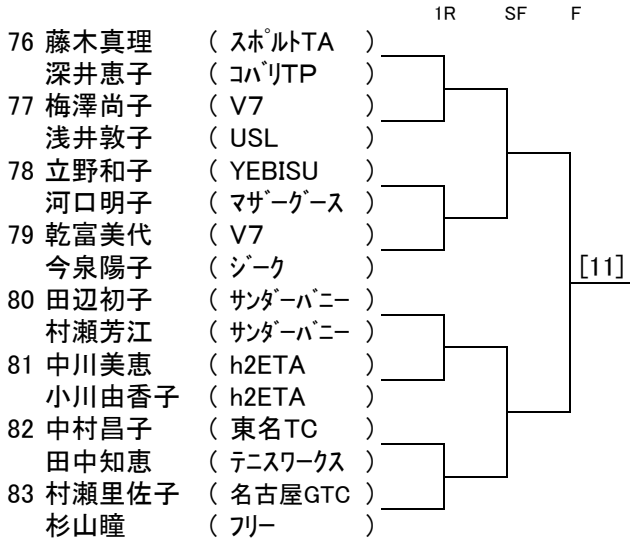

ソニー生命カップ第41回全国レディース大会
愛知県大会(口論義運動公園)

ソニー生命カップ第41回全国レディース大会

愛知県大会(口論義運動公園)

ソニー生命カップ第41回全国レディース大会

愛知県大会(口論義運動公園)

ソニー生命カップ第41回全国レディース大会

愛知県大会(口論義運動公園)