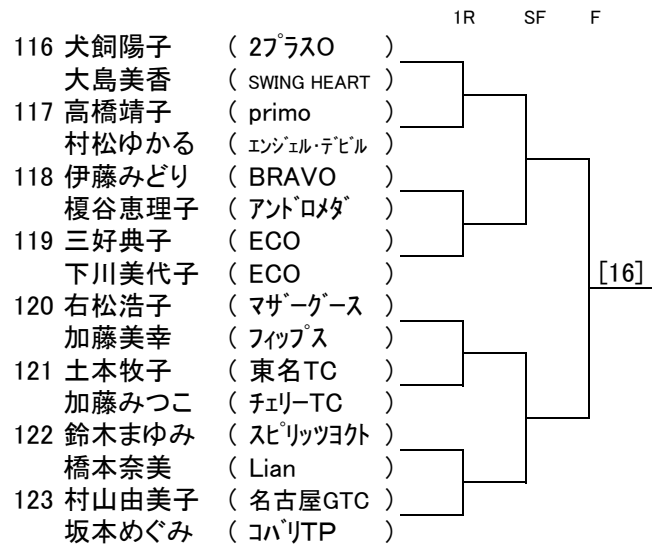

ソニー生命カップ第41回全国レディース大会
愛知県大会(口論義運動公園)

ソニー生命カップ第41回全国レディース大会

愛知県大会(口論義運動公園)

ソニー生命カップ第41回全国レディース大会

愛知県大会(口論義運動公園)

ソニー生命カップ第41回全国レディース大会

愛知県大会(口論義運動公園)