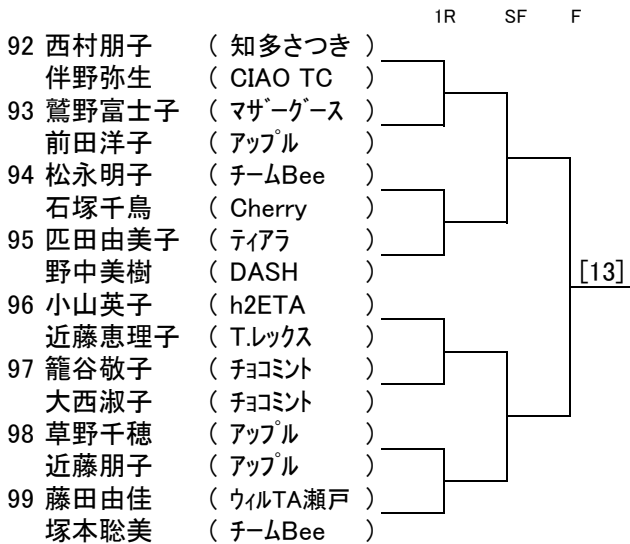

ソニー生命カップ第41回全国レディース大会
愛知県大会(口論義運動公園)

ソニー生命カップ第41回全国レディース大会

愛知県大会(口論義運動公園)

ソニー生命カップ第41回全国レディース大会

愛知県大会(口論義運動公園)

ソニー生命カップ第41回全国レディース大会

愛知県大会(口論義運動公園)