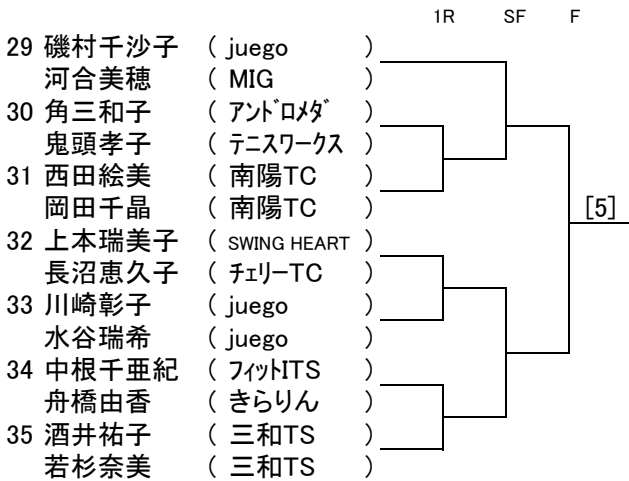

ソニー生命カップ第41回全国レディース大会
愛知県大会(口論義運動公園)

ソニー生命カップ第41回全国レディース大会

愛知県大会(口論義運動公園)

ソニー生命カップ第41回全国レディース大会

愛知県大会(口論義運動公園)

ソニー生命カップ第41回全国レディース大会

愛知県大会(口論義運動公園)