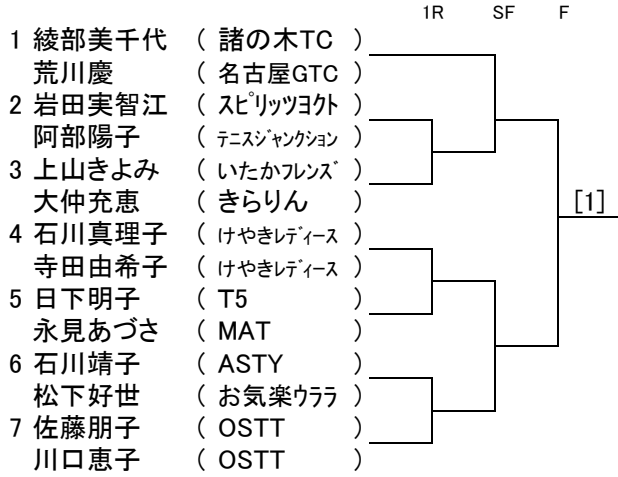

ソニー生命カップ第41回全国レディース大会
愛知県大会(口論義運動公園)

ソニー生命カップ第41回全国レディース大会

愛知県大会(口論義運動公園)

ソニー生命カップ第41回全国レディース大会

愛知県大会(口論義運動公園)

ソニー生命カップ第41回全国レディース大会

愛知県大会(口論義運動公園)