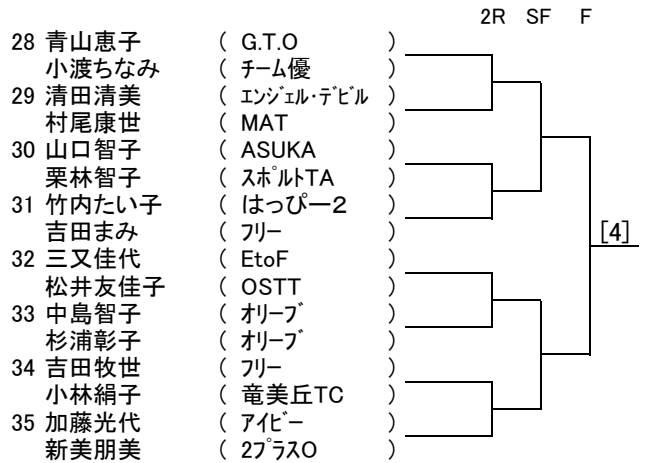

# ソニー生命カップ第41回全国レディース大会

## 愛知県大会(あいち健康の森公園)