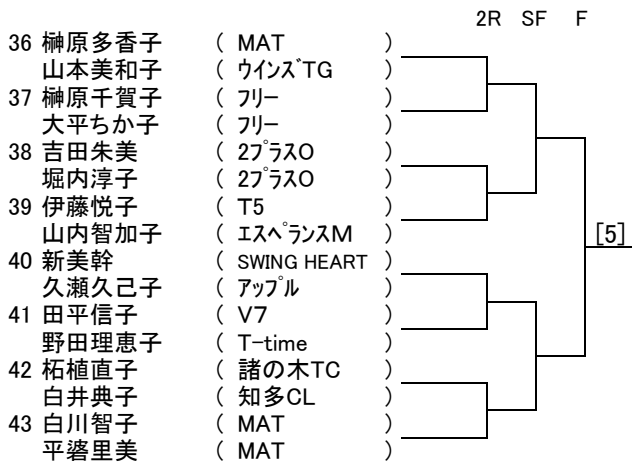

# ソニー生命カップ第41回全国レディース大会

## 愛知県大会(あいち健康の森公園)