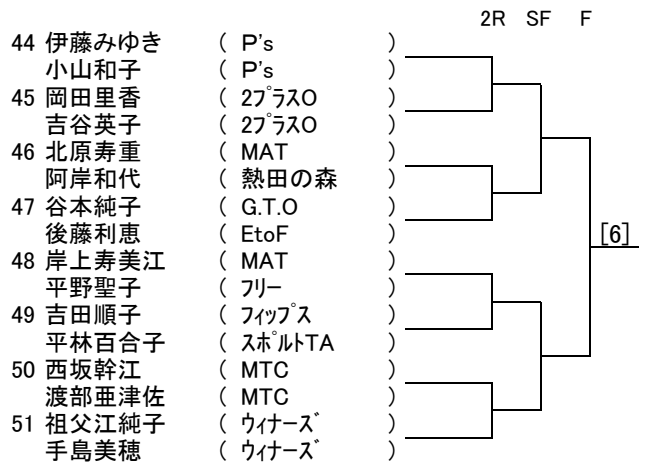

# ソニー生命カップ第41回全国レディース大会

## 愛知県大会(あいち健康の森公園)