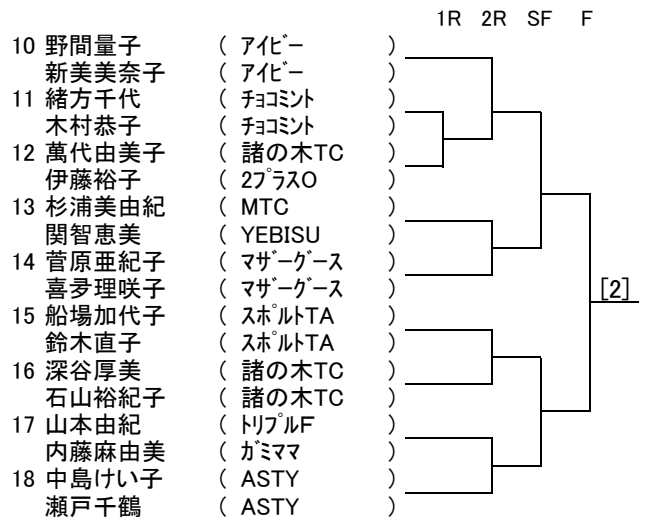

# ソニー生命カップ第41回全国レディース大会

## 愛知県大会(あいち健康の森公園)