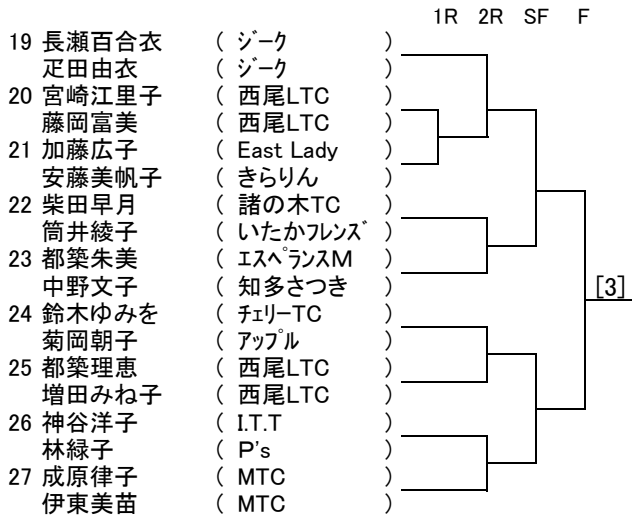

# ソニー生命カップ第41回全国レディース大会

## 愛知県大会(あいち健康の森公園)