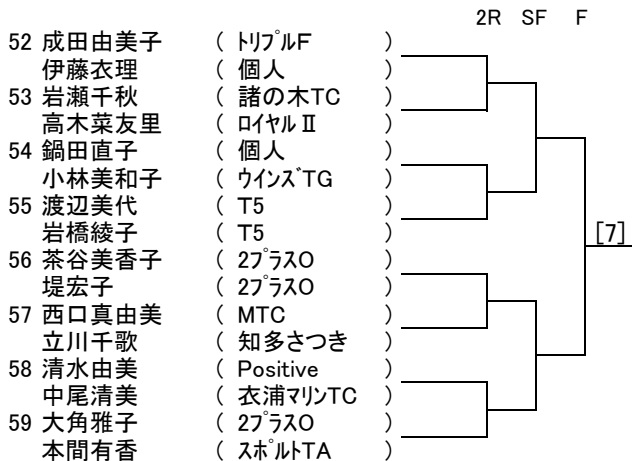

# ソニー生命カップ第41回全国レディース大会

## 愛知県大会(あいち健康の森公園)