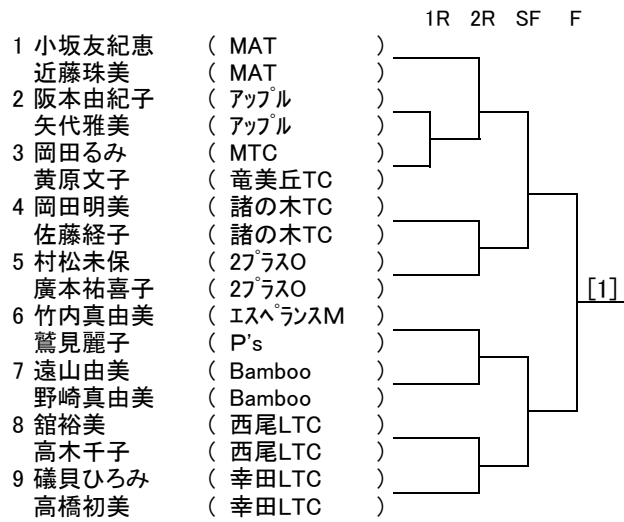

# ソニー生命カップ第41回全国レディース大会

## 愛知県大会(あいち健康の森公園)