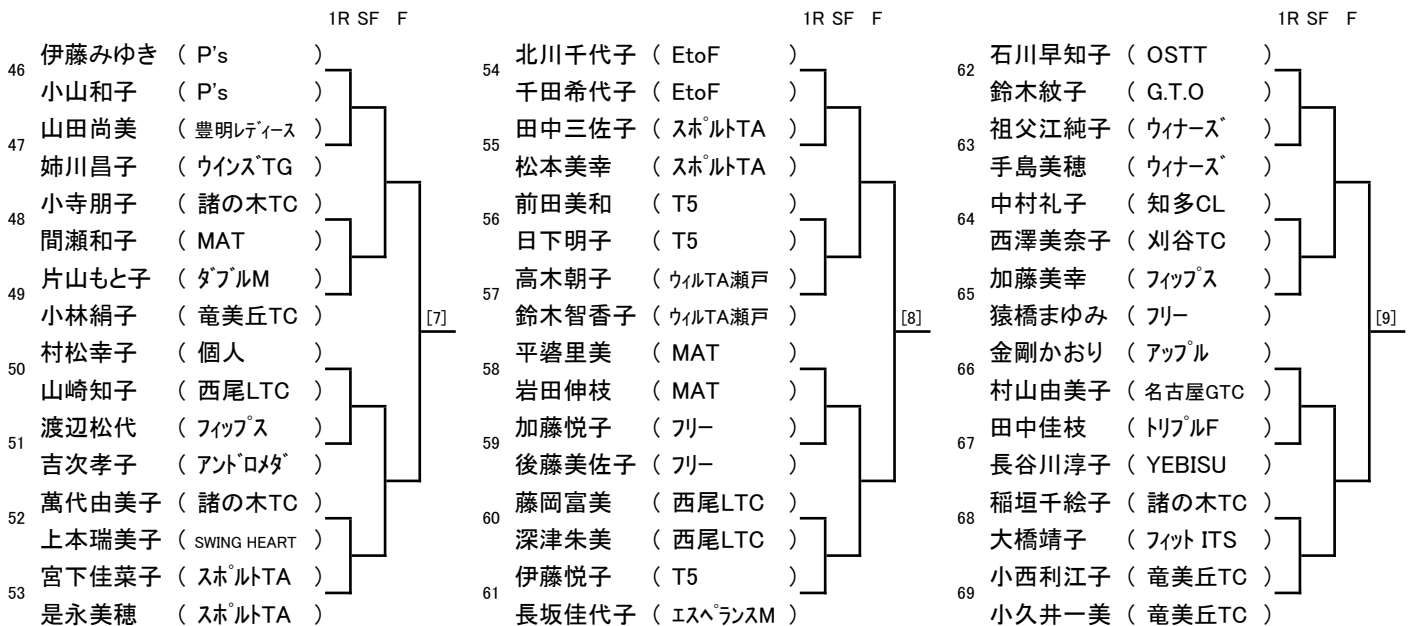

ソニー生命カップ第38回全国レディース大会 愛知県大会(あいち健康の森公園)

ソニー生命カップ第38回全国レディース大会
愛知県大会(あいち健康の森公園)