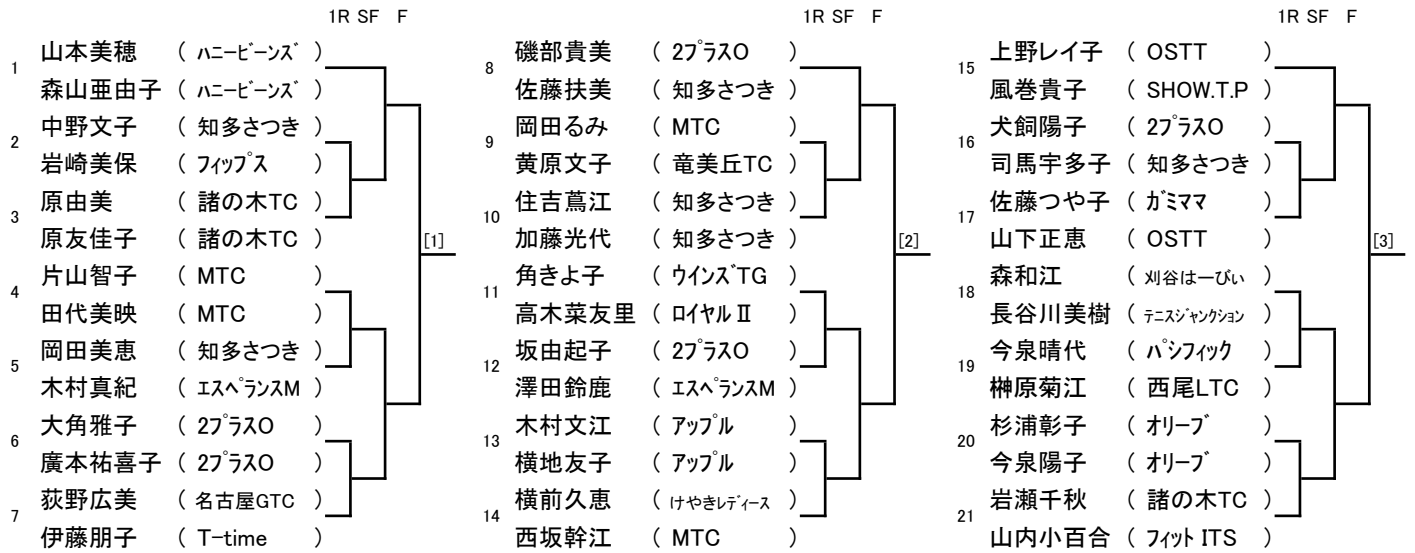

ソニー生命カップ第38回全国レディース大会 愛知県大会(あいち健康の森公園)

ソニー生命カップ第38回全国レディース大会
愛知県大会(あいち健康の森公園)