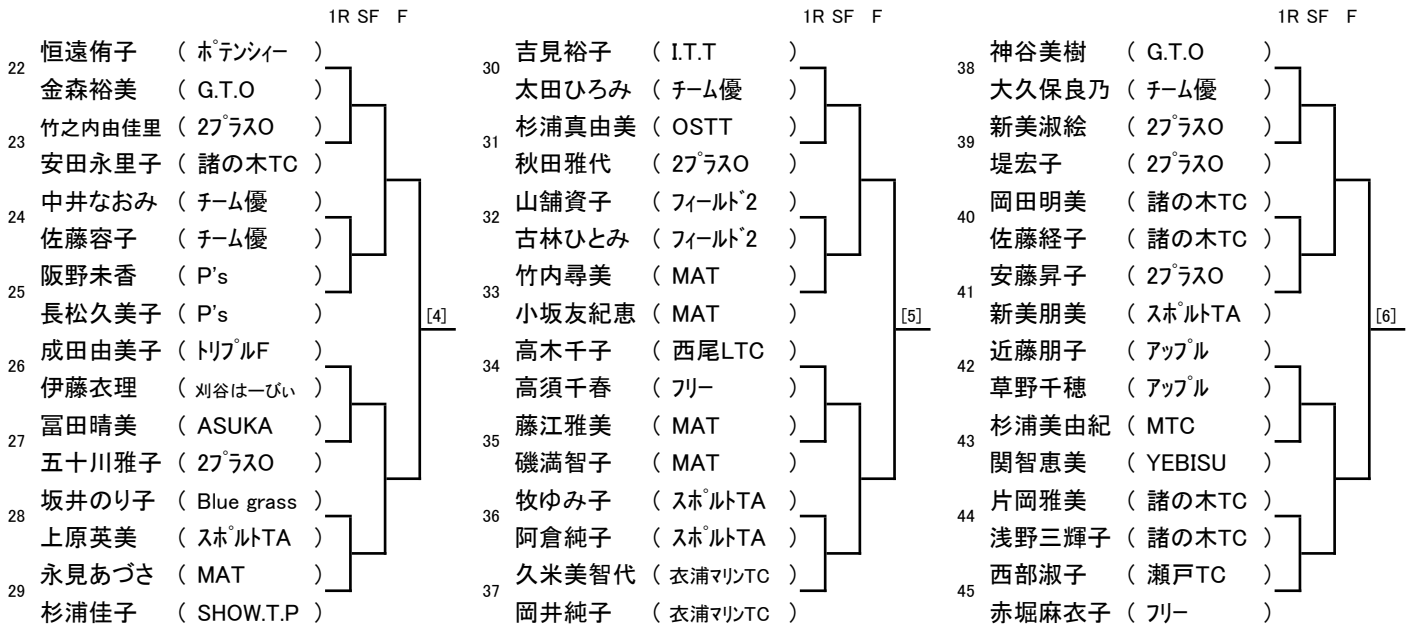

ソニー生命カップ第38回全国レディース大会 愛知県大会(あいち健康の森公園)

ソニー生命カップ第38回全国レディース大会
愛知県大会(あいち健康の森公園)