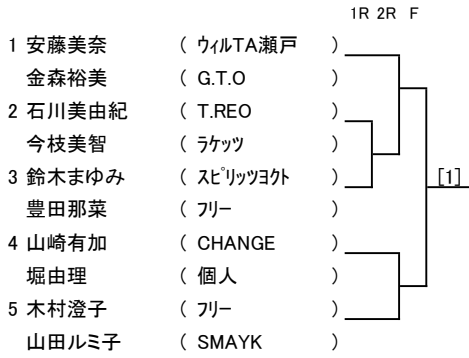

第16回ピンクリボンレディーステニス大会 愛知県予選大会/口論義運動公園

◎一般の部

◎一般の部

<p>46 柴山千沙子 (MIG)</p> <p>松山恵美 (名古屋GTC)</p> <p>47 立野和子 (YEBISU)</p> <p>北川恵美 (アントロメダ)</p> <p>48 伊藤智帆 (SWING HEART)</p> <p>近藤ゆきゑ (個人)</p> <p>49 上原英美 (トリプルF)</p> <p>川崎彰子 (juego)</p> <p>50 西田里奈 (いたかフレンズ)</p> <p>足立知春 (いたかフレンズ)</p>	<p>1R 2R F</p> <p>[10]</p>	<p>51 黒川栄子 (SWING HEART)</p> <p>小南直子 (フリー)</p> <p>52 西部淑子 (瀬戸TC)</p> <p>島本加代 (フリー)</p> <p>53 村田裕子 (名古屋GTC)</p> <p>中山英里 (h2ETA)</p> <p>54 井戸田嘉奈子 (juego)</p> <p>池本麻里絵 (juego)</p> <p>55 泊野百合子 (ティンカーヘル)</p> <p>齊藤みほ子 (ティンカーヘル)</p>	<p>1R 2R F</p> <p>[11]</p>	<p>56 久米美智代 (衣浦マリンTC)</p> <p>岡井純子 (衣浦マリンTC)</p> <p>57 小松原香織 (きらりん)</p> <p>藤原千明 (きらりん)</p> <p>58 大井川美鈴 (ワンダーG)</p> <p>成清小百合 (諸の木TC)</p> <p>59 田中洋子 (セルク)</p> <p>中島瑞紀 (個人)</p> <p>60 高木佳代子 (ウインズTG)</p> <p>浅井真紀 (ウインズTG)</p>	<p>1R 2R F</p> <p>[12]</p>
--	----------------------------	---	----------------------------	--	----------------------------

<p>61 山舗資子 (フィールド2)</p> <p>小島佐和子 (三和TS)</p> <p>62 浅山園美 (ASTY)</p> <p>村山由美子 (名古屋GTC)</p> <p>63 伴野弥生 (CIAO TC)</p> <p>小麦崎さくら (個人)</p> <p>64 竹内莉恵 (AQUA)</p> <p>栗山萌央 (フリー)</p> <p>65 吉井典子 (チョコミント)</p> <p>山口智歌 (チョコミント)</p>	<p>1R 2R F</p> <p>[13]</p>	<p>66 小林ひとみ (フィールド2)</p> <p>村松美樹 (フィールド2)</p> <p>67 横山直美 (チームBee)</p> <p>立元香里 (フリー)</p> <p>68 池田真知子 (個人)</p> <p>武村明子 (個人)</p> <p>69 大澤篤子 (T.レックス)</p> <p>古市みゆき (ウインブルドン)</p> <p>70 北田晶 (OSTT)</p> <p>山本優子 (OSTT)</p>	<p>1R 2R F</p> <p>[14]</p>	<p>71 光岡由美 (ティンカーヘル)</p> <p>白山昌子 (ティンカーヘル)</p> <p>72 竹田綾子 (h2ETA)</p> <p>金子清子 (スピリッツヨク)</p> <p>73 三谷雅美 (ECO)</p> <p>今泉陽子 (オリーブ)</p> <p>74 谷口麻子 (スピリッツヨク)</p> <p>花本由香里 (SWING HEART)</p>	<p>1R 2R F</p> <p>[15]</p>
--	----------------------------	--	----------------------------	---	----------------------------