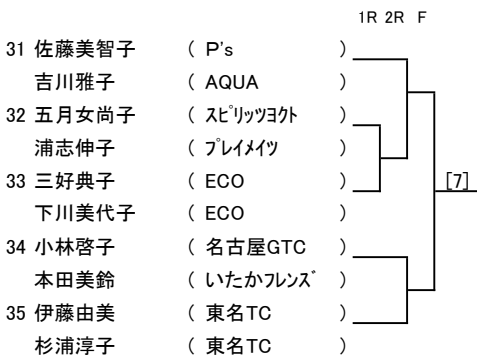

第16回ピンクリボンレディーステニス大会 愛知県予選大会/口論義運動公園

◎一般の部

◎一般の部

<p>46 柴山千沙子 (MIG)</p> <p>松山恵美 (名古屋GTC)</p> <p>47 立野和子 (YEBISU)</p> <p>北川恵美 (アントロメダ)</p> <p>48 伊藤智帆 (SWING HEART)</p> <p>近藤ゆきゑ (個人)</p> <p>49 上原英美 (トリプルF)</p> <p>川崎彰子 (juego)</p> <p>50 西田里奈 (いたかフレンズ)</p> <p>足立知春 (いたかフレンズ)</p>	<p>1R 2R F</p> <p>[10]</p>	<p>51 黒川栄子 (SWING HEART)</p> <p>小南直子 (フリー)</p> <p>52 西部淑子 (瀬戸TC)</p> <p>島本加代 (フリー)</p> <p>53 村田裕子 (名古屋GTC)</p> <p>中山英里 (h2ETA)</p> <p>54 井戸田嘉奈子 (juego)</p> <p>池本麻里絵 (juego)</p> <p>55 泊野百合子 (ティンカーヘル)</p> <p>齊藤みほ子 (ティンカーヘル)</p>	<p>1R 2R F</p> <p>[11]</p>	<p>56 久米美智代 (衣浦マリンTC)</p> <p>岡井純子 (衣浦マリンTC)</p> <p>57 小松原香織 (きらりん)</p> <p>藤原千明 (きらりん)</p> <p>58 大井川美鈴 (ワンダーG)</p> <p>成清小百合 (諸の木TC)</p> <p>59 田中洋子 (セルク)</p> <p>中島瑞紀 (個人)</p> <p>60 高木佳代子 (ウインズTG)</p> <p>浅井真紀 (ウインズTG)</p>	<p>1R 2R F</p> <p>[12]</p>
--	----------------------------	---	----------------------------	--	----------------------------

<p>61 山舗資子 (フィールド2)</p> <p>小島佐和子 (三和TS)</p> <p>62 浅山園美 (ASTY)</p> <p>村山由美子 (名古屋GTC)</p> <p>63 伴野弥生 (CIAO TC)</p> <p>小麦崎さくら (個人)</p> <p>64 竹内莉恵 (AQUA)</p> <p>栗山萌央 (フリー)</p> <p>65 吉井典子 (チョコミント)</p> <p>山口智歌 (チョコミント)</p>	<p>1R 2R F</p> <p>[13]</p>	<p>66 小林ひとみ (フィールド2)</p> <p>村松美樹 (フィールド2)</p> <p>67 横山直美 (チームBee)</p> <p>立元香里 (フリー)</p> <p>68 池田真知子 (個人)</p> <p>武村明子 (個人)</p> <p>69 大澤篤子 (T.レックス)</p> <p>古市みゆき (ウインブルドン)</p> <p>70 北田晶 (OSTT)</p> <p>山本優子 (OSTT)</p>	<p>1R 2R F</p> <p>[14]</p>	<p>71 光岡由美 (ティンカーヘル)</p> <p>白山昌子 (ティンカーヘル)</p> <p>72 竹田綾子 (h2ETA)</p> <p>金子清子 (スピリッツヨク)</p> <p>73 三谷雅美 (ECO)</p> <p>今泉陽子 (オリーブ)</p> <p>74 谷口麻子 (スピリッツヨク)</p> <p>花本由香里 (SWING HEART)</p>	<p>1R 2R F</p> <p>[15]</p>
--	----------------------------	--	----------------------------	---	----------------------------