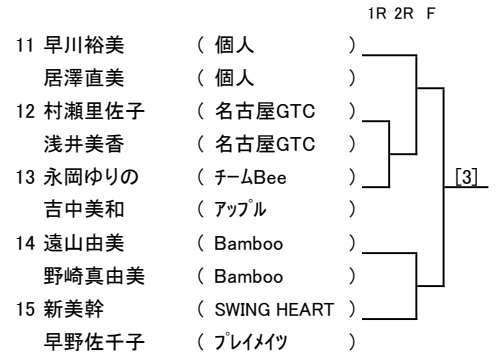

第16回ピンクリボンレディーステニス大会 愛知県予選大会/口論義運動公園

◎一般の部

◎一般の部

<p>46 柴山千沙子 (MIG)</p> <p>松山恵美 (名古屋GTC)</p> <p>47 立野和子 (YEBISU)</p> <p>北川恵美 (アントロメダ)</p> <p>48 伊藤智帆 (SWING HEART)</p> <p>近藤ゆきゑ (個人)</p> <p>49 上原英美 (トリプルF)</p> <p>川崎彰子 (juego)</p> <p>50 西田里奈 (いたかフレンズ)</p> <p>足立知春 (いたかフレンズ)</p>	<p>1R 2R F</p> <p>[10]</p>	<p>51 黒川栄子 (SWING HEART)</p> <p>小南直子 (フリー)</p> <p>52 西部淑子 (瀬戸TC)</p> <p>島本加代 (フリー)</p> <p>53 村田裕子 (名古屋GTC)</p> <p>中山英里 (h2ETA)</p> <p>54 井戸田嘉奈子 (juego)</p> <p>池本麻里絵 (juego)</p> <p>55 泊野百合子 (ティンカーヘル)</p> <p>齊藤みほ子 (ティンカーヘル)</p>	<p>1R 2R F</p> <p>[11]</p>	<p>56 久米美智代 (衣浦マリンTC)</p> <p>岡井純子 (衣浦マリンTC)</p> <p>57 小松原香織 (きらりん)</p> <p>藤原千明 (きらりん)</p> <p>58 大井川美鈴 (ワンダーG)</p> <p>成清小百合 (諸の木TC)</p> <p>59 田中洋子 (セルク)</p> <p>中島瑞紀 (個人)</p> <p>60 高木佳代子 (ウインズTG)</p> <p>浅井真紀 (ウインズTG)</p>	<p>1R 2R F</p> <p>[12]</p>
--	----------------------------	---	----------------------------	--	----------------------------

<p>61 山舗資子 (フィールド2)</p> <p>小島佐和子 (三和TS)</p> <p>62 浅山園美 (ASTY)</p> <p>村山由美子 (名古屋GTC)</p> <p>63 伴野弥生 (CIAO TC)</p> <p>小麦崎さくら (個人)</p> <p>64 竹内莉恵 (AQUA)</p> <p>栗山萌央 (フリー)</p> <p>65 吉井典子 (チョコミント)</p> <p>山口智歌 (チョコミント)</p>	<p>1R 2R F</p> <p>[13]</p>	<p>66 小林ひとみ (フィールド2)</p> <p>村松美樹 (フィールド2)</p> <p>67 横山直美 (チームBee)</p> <p>立元香里 (フリー)</p> <p>68 池田真知子 (個人)</p> <p>武村明子 (個人)</p> <p>69 大澤篤子 (T.レックス)</p> <p>古市みゆき (ウインブルドン)</p> <p>70 北田晶 (OSTT)</p> <p>山本優子 (OSTT)</p>	<p>1R 2R F</p> <p>[14]</p>	<p>71 光岡由美 (ティンカーヘル)</p> <p>白山昌子 (ティンカーヘル)</p> <p>72 竹田綾子 (h2ETA)</p> <p>金子清子 (スピリッツヨク)</p> <p>73 三谷雅美 (ECO)</p> <p>今泉陽子 (オリーブ)</p> <p>74 谷口麻子 (スピリッツヨク)</p> <p>花本由香里 (SWING HEART)</p>	<p>1R 2R F</p> <p>[15]</p>
--	----------------------------	--	----------------------------	---	----------------------------