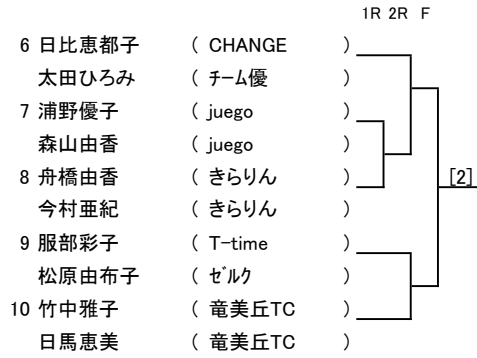

第16回ピンクリボンレディーステニス大会 愛知県予選大会/口論義運動公園

◎一般の部

◎一般の部

<p>46 柴山千沙子 (MIG)</p> <p>松山恵美 (名古屋GTC)</p> <p>47 立野和子 (YEBISU)</p> <p>北川恵美 (アントロメダ)</p> <p>48 伊藤智帆 (SWING HEART)</p> <p>近藤ゆきゑ (個人)</p> <p>49 上原英美 (トリプルF)</p> <p>川崎彰子 (juego)</p> <p>50 西田里奈 (いたかフレンズ)</p> <p>足立知春 (いたかフレンズ)</p>	<p>1R 2R F</p> <p>[10]</p>	<p>51 黒川栄子 (SWING HEART)</p> <p>小南直子 (フリー)</p> <p>52 西部淑子 (瀬戸TC)</p> <p>島本加代 (フリー)</p> <p>53 村田裕子 (名古屋GTC)</p> <p>中山英里 (h2ETA)</p> <p>54 井戸田嘉奈子 (juego)</p> <p>池本麻里絵 (juego)</p> <p>55 泊野百合子 (ティンカーヘル)</p> <p>齊藤みほ子 (ティンカーヘル)</p>	<p>1R 2R F</p> <p>[11]</p>	<p>56 久米美智代 (衣浦マリンTC)</p> <p>岡井純子 (衣浦マリンTC)</p> <p>57 小松原香織 (きらりん)</p> <p>藤原千明 (きらりん)</p> <p>58 大井川美鈴 (ワンダーG)</p> <p>成清小百合 (諸の木TC)</p> <p>59 田中洋子 (セルク)</p> <p>中島瑞紀 (個人)</p> <p>60 高木佳代子 (ウインズTG)</p> <p>浅井真紀 (ウインズTG)</p>	<p>1R 2R F</p> <p>[12]</p>
--	----------------------------	---	----------------------------	--	----------------------------

<p>61 山舗資子 (フィールド2)</p> <p>小島佐和子 (三和TS)</p> <p>62 浅山園美 (ASTY)</p> <p>村山由美子 (名古屋GTC)</p> <p>63 伴野弥生 (CIAO TC)</p> <p>小麦崎さくら (個人)</p> <p>64 竹内莉恵 (AQUA)</p> <p>栗山萌央 (フリー)</p> <p>65 吉井典子 (チョコミント)</p> <p>山口智歌 (チョコミント)</p>	<p>1R 2R F</p> <p>[13]</p>	<p>66 小林ひとみ (フィールド2)</p> <p>村松美樹 (フィールド2)</p> <p>67 横山直美 (チームBee)</p> <p>立元香里 (フリー)</p> <p>68 池田真知子 (個人)</p> <p>武村明子 (個人)</p> <p>69 大澤篤子 (T.レックス)</p> <p>古市みゆき (ウインブルドン)</p> <p>70 北田晶 (OSTT)</p> <p>山本優子 (OSTT)</p>	<p>1R 2R F</p> <p>[14]</p>	<p>71 光岡由美 (ティンカーヘル)</p> <p>白山昌子 (ティンカーヘル)</p> <p>72 竹田綾子 (h2ETA)</p> <p>金子清子 (スピリッツヨク)</p> <p>73 三谷雅美 (ECO)</p> <p>今泉陽子 (オリーブ)</p> <p>74 谷口麻子 (スピリッツヨク)</p> <p>花本由香里 (SWING HEART)</p>	<p>1R 2R F</p> <p>[15]</p>
--	----------------------------	--	----------------------------	---	----------------------------