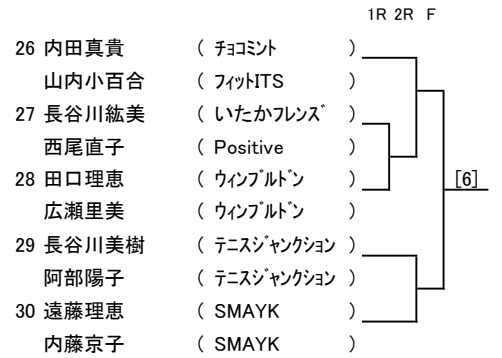

第16回ピンクリボンレディーステニス大会 愛知県予選大会/口論義運動公園

◎一般の部

◎一般の部

<p>46 柴山千沙子 (MIG)</p> <p>松山恵美 (名古屋GTC)</p> <p>47 立野和子 (YEBISU)</p> <p>北川恵美 (アントロメダ)</p> <p>48 伊藤智帆 (SWING HEART)</p> <p>近藤ゆきゑ (個人)</p> <p>49 上原英美 (トリプルF)</p> <p>川崎彰子 (juego)</p> <p>50 西田里奈 (いたかフレンズ)</p> <p>足立知春 (いたかフレンズ)</p>	<p>1R 2R F</p> <p>[10]</p>	<p>51 黒川栄子 (SWING HEART)</p> <p>小南直子 (フリー)</p> <p>52 西部淑子 (瀬戸TC)</p> <p>島本加代 (フリー)</p> <p>53 村田裕子 (名古屋GTC)</p> <p>中山英里 (h2ETA)</p> <p>54 井戸田嘉奈子 (juego)</p> <p>池本麻里絵 (juego)</p> <p>55 泊野百合子 (ティンカーヘル)</p> <p>齊藤みほ子 (ティンカーヘル)</p>	<p>1R 2R F</p> <p>[11]</p>	<p>56 久米美智代 (衣浦マリンTC)</p> <p>岡井純子 (衣浦マリンTC)</p> <p>57 小松原香織 (きらりん)</p> <p>藤原千明 (きらりん)</p> <p>58 大井川美鈴 (ワンダーG)</p> <p>成清小百合 (諸の木TC)</p> <p>59 田中洋子 (セルク)</p> <p>中島瑞紀 (個人)</p> <p>60 高木佳代子 (ウインズTG)</p> <p>浅井真紀 (ウインズTG)</p>	<p>1R 2R F</p> <p>[12]</p>
--	----------------------------	---	----------------------------	--	----------------------------

<p>61 山舗資子 (フィールド2)</p> <p>小島佐和子 (三和TS)</p> <p>62 浅山園美 (ASTY)</p> <p>村山由美子 (名古屋GTC)</p> <p>63 伴野弥生 (CIAO TC)</p> <p>小麦崎さくら (個人)</p> <p>64 竹内莉恵 (AQUA)</p> <p>栗山萌央 (フリー)</p> <p>65 吉井典子 (チョコミント)</p> <p>山口智歌 (チョコミント)</p>	<p>1R 2R F</p> <p>[13]</p>	<p>66 小林ひとみ (フィールド2)</p> <p>村松美樹 (フィールド2)</p> <p>67 横山直美 (チームBee)</p> <p>立元香里 (フリー)</p> <p>68 池田真知子 (個人)</p> <p>武村明子 (個人)</p> <p>69 大澤篤子 (T.レックス)</p> <p>古市みゆき (ウインブルドン)</p> <p>70 北田晶 (OSTT)</p> <p>山本優子 (OSTT)</p>	<p>1R 2R F</p> <p>[14]</p>	<p>71 光岡由美 (ティンカーヘル)</p> <p>白山昌子 (ティンカーヘル)</p> <p>72 竹田綾子 (h2ETA)</p> <p>金子清子 (スピリッツヨク)</p> <p>73 三谷雅美 (ECO)</p> <p>今泉陽子 (オリーブ)</p> <p>74 谷口麻子 (スピリッツヨク)</p> <p>花本由香里 (SWING HEART)</p>	<p>1R 2R F</p> <p>[15]</p>
--	----------------------------	--	----------------------------	---	----------------------------