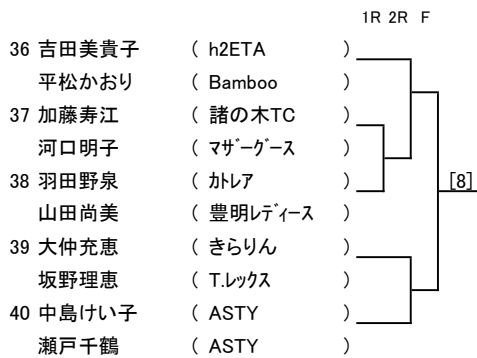

第16回ピンクリボンレディーステニス大会 愛知県予選大会/口論義運動公園

◎一般の部

◎一般の部

<p>46 柴山千沙子 (MIG)</p> <p>松山恵美 (名古屋GTC)</p> <p>47 立野和子 (YEBISU)</p> <p>北川恵美 (アントロメダ)</p> <p>48 伊藤智帆 (SWING HEART)</p> <p>近藤ゆきゑ (個人)</p> <p>49 上原英美 (トリプルF)</p> <p>川崎彰子 (juego)</p> <p>50 西田里奈 (いたかフレンズ)</p> <p>足立知春 (いたかフレンズ)</p>	<p>1R 2R F</p> <p>[10]</p>	<p>51 黒川栄子 (SWING HEART)</p> <p>小南直子 (フリー)</p> <p>52 西部淑子 (瀬戸TC)</p> <p>島本加代 (フリー)</p> <p>53 村田裕子 (名古屋GTC)</p> <p>中山英里 (h2ETA)</p> <p>54 井戸田嘉奈子 (juego)</p> <p>池本麻里絵 (juego)</p> <p>55 泊野百合子 (ティンカーヘル)</p> <p>齊藤みほ子 (ティンカーヘル)</p>	<p>1R 2R F</p> <p>[11]</p>	<p>56 久米美智代 (衣浦マリンTC)</p> <p>岡井純子 (衣浦マリンTC)</p> <p>57 小松原香織 (きらりん)</p> <p>藤原千明 (きらりん)</p> <p>58 大井川美鈴 (ワンダーG)</p> <p>成清小百合 (諸の木TC)</p> <p>59 田中洋子 (セルク)</p> <p>中島瑞紀 (個人)</p> <p>60 高木佳代子 (ウインズTG)</p> <p>浅井真紀 (ウインズTG)</p>	<p>1R 2R F</p> <p>[12]</p>
--	----------------------------	---	----------------------------	--	----------------------------

<p>61 山舗資子 (フィールド2)</p> <p>小島佐和子 (三和TS)</p> <p>62 浅山園美 (ASTY)</p> <p>村山由美子 (名古屋GTC)</p> <p>63 伴野弥生 (CIAO TC)</p> <p>小麦崎さくら (個人)</p> <p>64 竹内莉恵 (AQUA)</p> <p>栗山萌央 (フリー)</p> <p>65 吉井典子 (チョコミント)</p> <p>山口智歌 (チョコミント)</p>	<p>1R 2R F</p> <p>[13]</p>	<p>66 小林ひとみ (フィールド2)</p> <p>村松美樹 (フィールド2)</p> <p>67 横山直美 (チームBee)</p> <p>立元香里 (フリー)</p> <p>68 池田真知子 (個人)</p> <p>武村明子 (個人)</p> <p>69 大澤篤子 (T.レックス)</p> <p>古市みゆき (ウインブルドン)</p> <p>70 北田晶 (OSTT)</p> <p>山本優子 (OSTT)</p>	<p>1R 2R F</p> <p>[14]</p>	<p>71 光岡由美 (ティンカーヘル)</p> <p>白山昌子 (ティンカーヘル)</p> <p>72 竹田綾子 (h2ETA)</p> <p>金子清子 (スピリッツヨク)</p> <p>73 三谷雅美 (ECO)</p> <p>今泉陽子 (オリーブ)</p> <p>74 谷口麻子 (スピリッツヨク)</p> <p>花本由香里 (SWING HEART)</p>	<p>1R 2R F</p> <p>[15]</p>
--	----------------------------	--	----------------------------	---	----------------------------