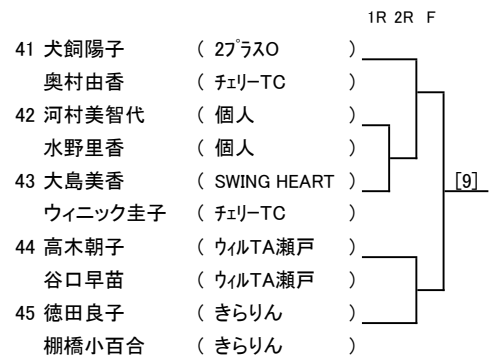

第16回ピンクリボンレディーステニス大会 愛知県予選大会/口論義運動公園

◎一般の部

◎一般の部

<p>46 柴山千沙子 (MIG)</p> <p>松山恵美 (名古屋GTC)</p> <p>47 立野和子 (YEBISU)</p> <p>北川恵美 (アントロメダ)</p> <p>48 伊藤智帆 (SWING HEART)</p> <p>近藤ゆきゑ (個人)</p> <p>49 上原英美 (トリプルF)</p> <p>川崎彰子 (juego)</p> <p>50 西田里奈 (いたかフレンズ)</p> <p>足立知春 (いたかフレンズ)</p>	<p>1R 2R F</p> <p>[10]</p>	<p>51 黒川栄子 (SWING HEART)</p> <p>小南直子 (フリー)</p> <p>52 西部淑子 (瀬戸TC)</p> <p>島本加代 (フリー)</p> <p>53 村田裕子 (名古屋GTC)</p> <p>中山英里 (h2ETA)</p> <p>54 井戸田嘉奈子 (juego)</p> <p>池本麻里絵 (juego)</p> <p>55 泊野百合子 (ティンカーヘル)</p> <p>齊藤みほ子 (ティンカーヘル)</p>	<p>1R 2R F</p> <p>[11]</p>	<p>56 久米美智代 (衣浦マリンTC)</p> <p>岡井純子 (衣浦マリンTC)</p> <p>57 小松原香織 (きらりん)</p> <p>藤原千明 (きらりん)</p> <p>58 大井川美鈴 (ワンダーG)</p> <p>成清小百合 (諸の木TC)</p> <p>59 田中洋子 (セルク)</p> <p>中島瑞紀 (個人)</p> <p>60 高木佳代子 (ウインズTG)</p> <p>浅井真紀 (ウインズTG)</p>	<p>1R 2R F</p> <p>[12]</p>
--	----------------------------	---	----------------------------	--	----------------------------

<p>61 山舗資子 (フィールド2)</p> <p>小島佐和子 (三和TS)</p> <p>62 浅山園美 (ASTY)</p> <p>村山由美子 (名古屋GTC)</p> <p>63 伴野弥生 (CIAO TC)</p> <p>小麦崎さくら (個人)</p> <p>64 竹内莉恵 (AQUA)</p> <p>栗山萌央 (フリー)</p> <p>65 吉井典子 (チョコミント)</p> <p>山口智歌 (チョコミント)</p>	<p>1R 2R F</p> <p>[13]</p>	<p>66 小林ひとみ (フィールド2)</p> <p>村松美樹 (フィールド2)</p> <p>67 横山直美 (チームBee)</p> <p>立元香里 (フリー)</p> <p>68 池田真知子 (個人)</p> <p>武村明子 (個人)</p> <p>69 大澤篤子 (T.レックス)</p> <p>古市みゆき (ウインブルドン)</p> <p>70 北田晶 (OSTT)</p> <p>山本優子 (OSTT)</p>	<p>1R 2R F</p> <p>[14]</p>	<p>71 光岡由美 (ティンカーヘル)</p> <p>白山昌子 (ティンカーヘル)</p> <p>72 竹田綾子 (h2ETA)</p> <p>金子清子 (スピリッツヨク)</p> <p>73 三谷雅美 (ECO)</p> <p>今泉陽子 (オリーブ)</p> <p>74 谷口麻子 (スピリッツヨク)</p> <p>花本由香里 (SWING HEART)</p>	<p>1R 2R F</p> <p>[15]</p>
--	----------------------------	--	----------------------------	---	----------------------------