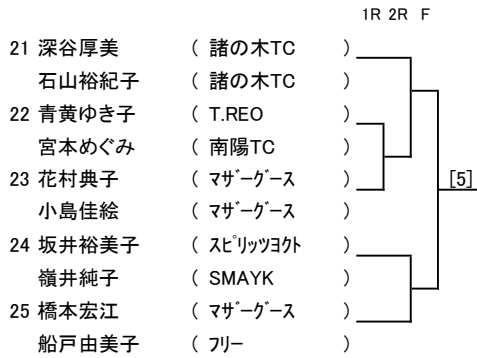

第16回ピンクリボンレディーステニス大会 愛知県予選大会/口論義運動公園

◎一般の部

◎一般の部

<p>46 柴山千沙子 (MIG)</p> <p>松山恵美 (名古屋GTC)</p> <p>47 立野和子 (YEBISU)</p> <p>北川恵美 (アントロメダ)</p> <p>48 伊藤智帆 (SWING HEART)</p> <p>近藤ゆきゑ (個人)</p> <p>49 上原英美 (トリプルF)</p> <p>川崎彰子 (juego)</p> <p>50 西田里奈 (いたかフレンズ)</p> <p>足立知春 (いたかフレンズ)</p>	<p>1R 2R F</p> <p>[10]</p>	<p>51 黒川栄子 (SWING HEART)</p> <p>小南直子 (フリー)</p> <p>52 西部淑子 (瀬戸TC)</p> <p>島本加代 (フリー)</p> <p>53 村田裕子 (名古屋GTC)</p> <p>中山英里 (h2ETA)</p> <p>54 井戸田嘉奈子 (juego)</p> <p>池本麻里絵 (juego)</p> <p>55 泊野百合子 (ティンカーヘル)</p> <p>齊藤みほ子 (ティンカーヘル)</p>	<p>1R 2R F</p> <p>[11]</p>	<p>56 久米美智代 (衣浦マリンTC)</p> <p>岡井純子 (衣浦マリンTC)</p> <p>57 小松原香織 (きらりん)</p> <p>藤原千明 (きらりん)</p> <p>58 大井川美鈴 (ワンダーG)</p> <p>成清小百合 (諸の木TC)</p> <p>59 田中洋子 (セルク)</p> <p>中島瑞紀 (個人)</p> <p>60 高木佳代子 (ウインズTG)</p> <p>浅井真紀 (ウインズTG)</p>	<p>1R 2R F</p> <p>[12]</p>
--	----------------------------	---	----------------------------	--	----------------------------

<p>61 山舗資子 (フィールド2)</p> <p>小島佐和子 (三和TS)</p> <p>62 浅山園美 (ASTY)</p> <p>村山由美子 (名古屋GTC)</p> <p>63 伴野弥生 (CIAO TC)</p> <p>小麦崎さくら (個人)</p> <p>64 竹内莉恵 (AQUA)</p> <p>栗山萌央 (フリー)</p> <p>65 吉井典子 (チョコミント)</p> <p>山口智歌 (チョコミント)</p>	<p>1R 2R F</p> <p>[13]</p>	<p>66 小林ひとみ (フィールド2)</p> <p>村松美樹 (フィールド2)</p> <p>67 横山直美 (チームBee)</p> <p>立元香里 (フリー)</p> <p>68 池田真知子 (個人)</p> <p>武村明子 (個人)</p> <p>69 大澤篤子 (T.レックス)</p> <p>古市みゆき (ウインブルドン)</p> <p>70 北田晶 (OSTT)</p> <p>山本優子 (OSTT)</p>	<p>1R 2R F</p> <p>[14]</p>	<p>71 光岡由美 (ティンカーヘル)</p> <p>白山昌子 (ティンカーヘル)</p> <p>72 竹田綾子 (h2ETA)</p> <p>金子清子 (スピリッツヨク)</p> <p>73 三谷雅美 (ECO)</p> <p>今泉陽子 (オリーブ)</p> <p>74 谷口麻子 (スピリッツヨク)</p> <p>花本由香里 (SWING HEART)</p>	<p>1R 2R F</p> <p>[15]</p>
--	----------------------------	--	----------------------------	---	----------------------------