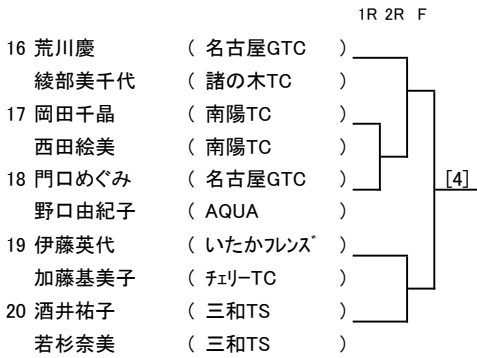

第16回ピンクリボンレディーステニス大会 愛知県予選大会/口論義運動公園

◎一般の部

◎一般の部

<p>46 柴山千沙子 (MIG)</p> <p>松山恵美 (名古屋GTC)</p> <p>47 立野和子 (YEBISU)</p> <p>北川恵美 (アントロメダ)</p> <p>48 伊藤智帆 (SWING HEART)</p> <p>近藤ゆきゑ (個人)</p> <p>49 上原英美 (トリプルF)</p> <p>川崎彰子 (juego)</p> <p>50 西田里奈 (いたかフレンズ)</p> <p>足立知春 (いたかフレンズ)</p>	<p>1R 2R F</p> <p>[10]</p>	<p>51 黒川栄子 (SWING HEART)</p> <p>小南直子 (フリー)</p> <p>52 西部淑子 (瀬戸TC)</p> <p>島本加代 (フリー)</p> <p>53 村田裕子 (名古屋GTC)</p> <p>中山英里 (h2ETA)</p> <p>54 井戸田嘉奈子 (juego)</p> <p>池本麻里絵 (juego)</p> <p>55 泊野百合子 (ティンカーヘル)</p> <p>齊藤みほ子 (ティンカーヘル)</p>	<p>1R 2R F</p> <p>[11]</p>	<p>56 久米美智代 (衣浦マリンTC)</p> <p>岡井純子 (衣浦マリンTC)</p> <p>57 小松原香織 (きらりん)</p> <p>藤原千明 (きらりん)</p> <p>58 大井川美鈴 (ワンダーG)</p> <p>成清小百合 (諸の木TC)</p> <p>59 田中洋子 (セルク)</p> <p>中島瑞紀 (個人)</p> <p>60 高木佳代子 (ウインズTG)</p> <p>浅井真紀 (ウインズTG)</p>	<p>1R 2R F</p> <p>[12]</p>
--	----------------------------	---	----------------------------	--	----------------------------

<p>61 山舗資子 (フィールド2)</p> <p>小島佐和子 (三和TS)</p> <p>62 浅山園美 (ASTY)</p> <p>村山由美子 (名古屋GTC)</p> <p>63 伴野弥生 (CIAO TC)</p> <p>小麦崎さくら (個人)</p> <p>64 竹内莉恵 (AQUA)</p> <p>栗山萌央 (フリー)</p> <p>65 吉井典子 (チョコミント)</p> <p>山口智歌 (チョコミント)</p>	<p>1R 2R F</p> <p>[13]</p>	<p>66 小林ひとみ (フィールド2)</p> <p>村松美樹 (フィールド2)</p> <p>67 横山直美 (チームBee)</p> <p>立元香里 (フリー)</p> <p>68 池田真知子 (個人)</p> <p>武村明子 (個人)</p> <p>69 大澤篤子 (T.レックス)</p> <p>古市みゆき (ウインブルドン)</p> <p>70 北田晶 (OSTT)</p> <p>山本優子 (OSTT)</p>	<p>1R 2R F</p> <p>[14]</p>	<p>71 光岡由美 (ティンカーヘル)</p> <p>白山昌子 (ティンカーヘル)</p> <p>72 竹田綾子 (h2ETA)</p> <p>金子清子 (スピリッツヨク)</p> <p>73 三谷雅美 (ECO)</p> <p>今泉陽子 (オリーブ)</p> <p>74 谷口麻子 (スピリッツヨク)</p> <p>花本由香里 (SWING HEART)</p>	<p>1R 2R F</p> <p>[15]</p>
--	----------------------------	--	----------------------------	---	----------------------------