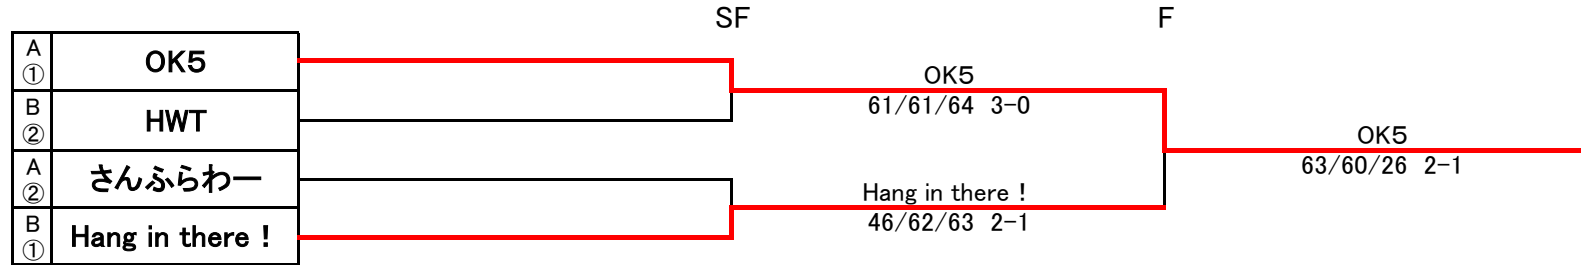

第24回支部長杯<一般の部>

【決勝大会ドロー】

【試合開始時間】

全チーム	10:00
------	-------

【3位決定戦】

【予選リーグ結果】

	チーム名	A1	A2	A3	A4	A5	A6	勝敗		順位
A1	さんふらわー		60/81/64RET 3-0	60/83/68 2-1	62/81/58 2-1	60/82/80 3-0	26/81/28 1-2	4-1		2
A2	KINTSUMA	06/18/46RET 0-3		16/28/38 0-3	36/08/28 0-3	63/58/86 2-1	06/28/18 0-3	1-4		5
A3	juego ! go ! girls	06/38/86 1-2	61/82/83 3-0		60/18/38 1-2	61/68/82 2-1	16/28/28 0-3	2-3		4
A4	HERB SALT	26/18/85 1-2	63/80/82 3-0	06/81/83 2-1		16/84/81 2-1	16/38/28 0-3	3-2		3
A5	ポジティ部	06/28/08 0-3	36/85/68 1-2	16/86/28 1-2	61/48/18 1-2		16/28/68 0-3	0-5		6
A6	OK5	62/18/82 2-1	60/82/81 3-0	61/82/82 3-0	61/83/82 3-0	61/82/86 3-0		5-0		1

	チーム名	B1	B2	B3	B4	B5	B6	勝敗		順位
B1	ミニーちゃんズ		46/84/85 2-1	26/38/38 0-3	06/58/85 1-2	63/81/48 2-1	60/48/86 2-1	3-2		3
B2	sfida	64/48/58 1-2		26/08/38 0-3	46/79/28 0-3	61/82/48 2-1	60/85/89(8) 2-1	2-3		4
B3	Hang in there !	62/83/83 3-0	62/80/83 3-0		60/80/81 3-0	60/83/80 3-0	60/85/82 3-0	5-0		1
B4	HWT	60/85/58 2-1	64/97/82 3-0	06/08/18 0-3		61/98(3)/82 3-0	62/97/82 3-0	4-1		2
B5	ジャックと豆の木	36/18/84 1-2	16/28/84 1-2	06/38/08 0-3	16/89(3)/28 0-3		64/81/89(7) 2-1	1-4		5
B6	エモエモ	06/84/68 1-2	06/58/98(8) 1-2	06/58/28 0-3	26/79/28 0-3	46/18/98(7) 1-2		0-5		6