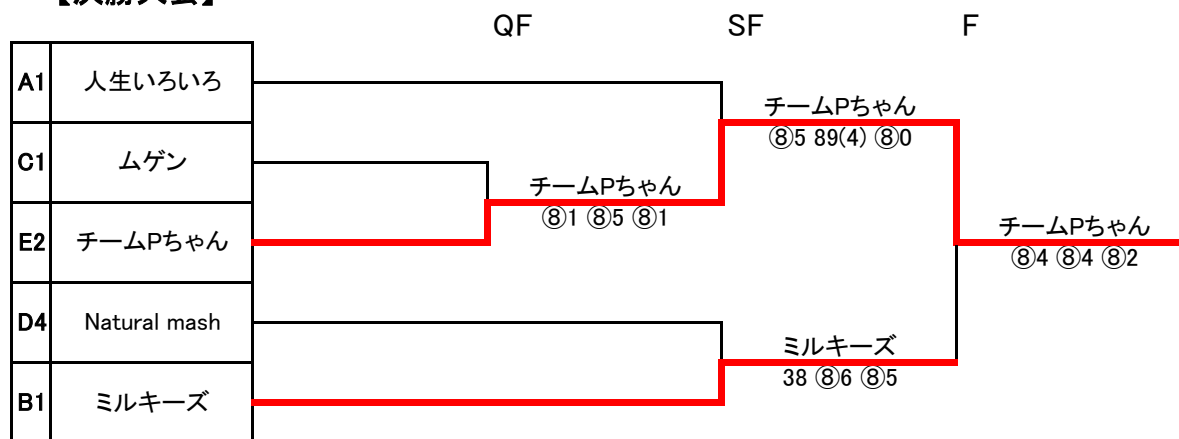

【決勝大会】

[ベテラン2]