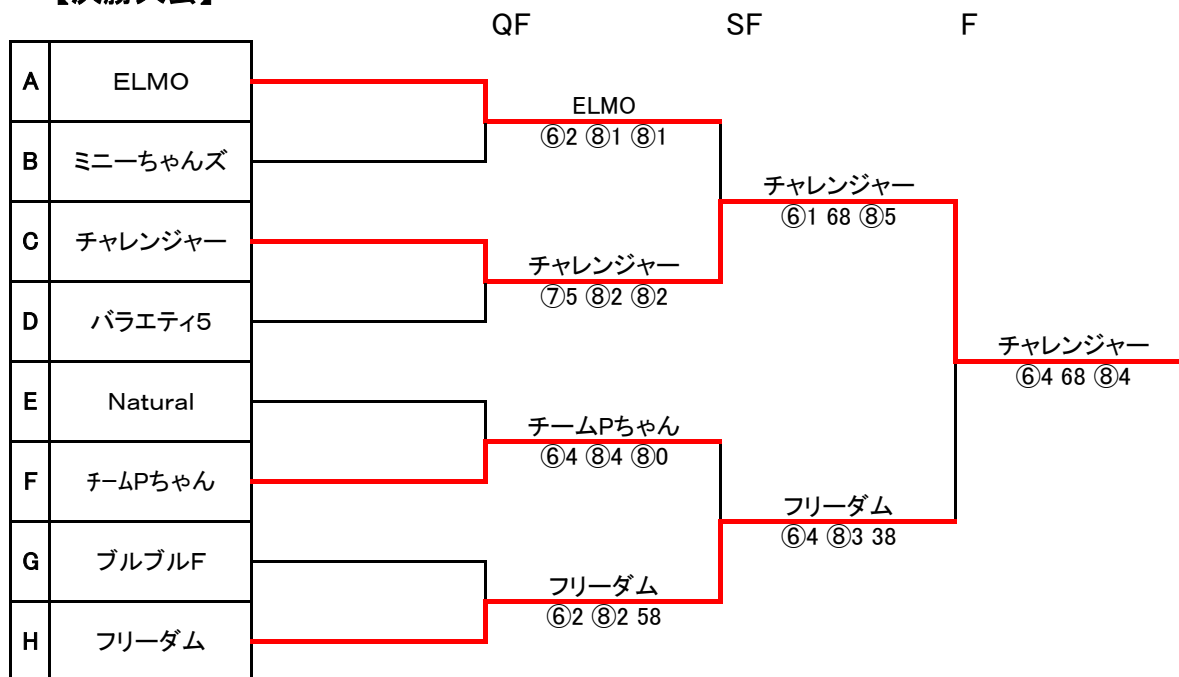

H1	H2	H3	H4	H5	勝敗	順位	取得セット率	取得ゲーム率
H1	フリーダム	⑥2⑧2⑧2 3-0	57⑧4⑧3 2-1	⑥0⑧1⑧3 3-0	⑥0⑧2⑧0 3-0	4-0	1		
H2	ケ☆セラ♡セラ	262828 0-3	⑥0⑧1⑧4 3-0	16⑧3⑧5 2-1	⑥4⑧1⑧0 3-0	3-1	2		
H3	マロングラッセ	⑦54838 1-2	061848 0-3	2658⑧4 1-2	46⑧1⑧2 2-1	1-3	4		
H4	犬なら7歳	061838 0-3	⑥13858 1-2	⑥2⑧548 2-1	⑥189⑧3 2-1	2-2	3		
H5	スターチス	062808 0-3	461808 0-3	⑥41828 1-2	16⑨8(5)38 1-2	0-4	5		

【決勝大会】