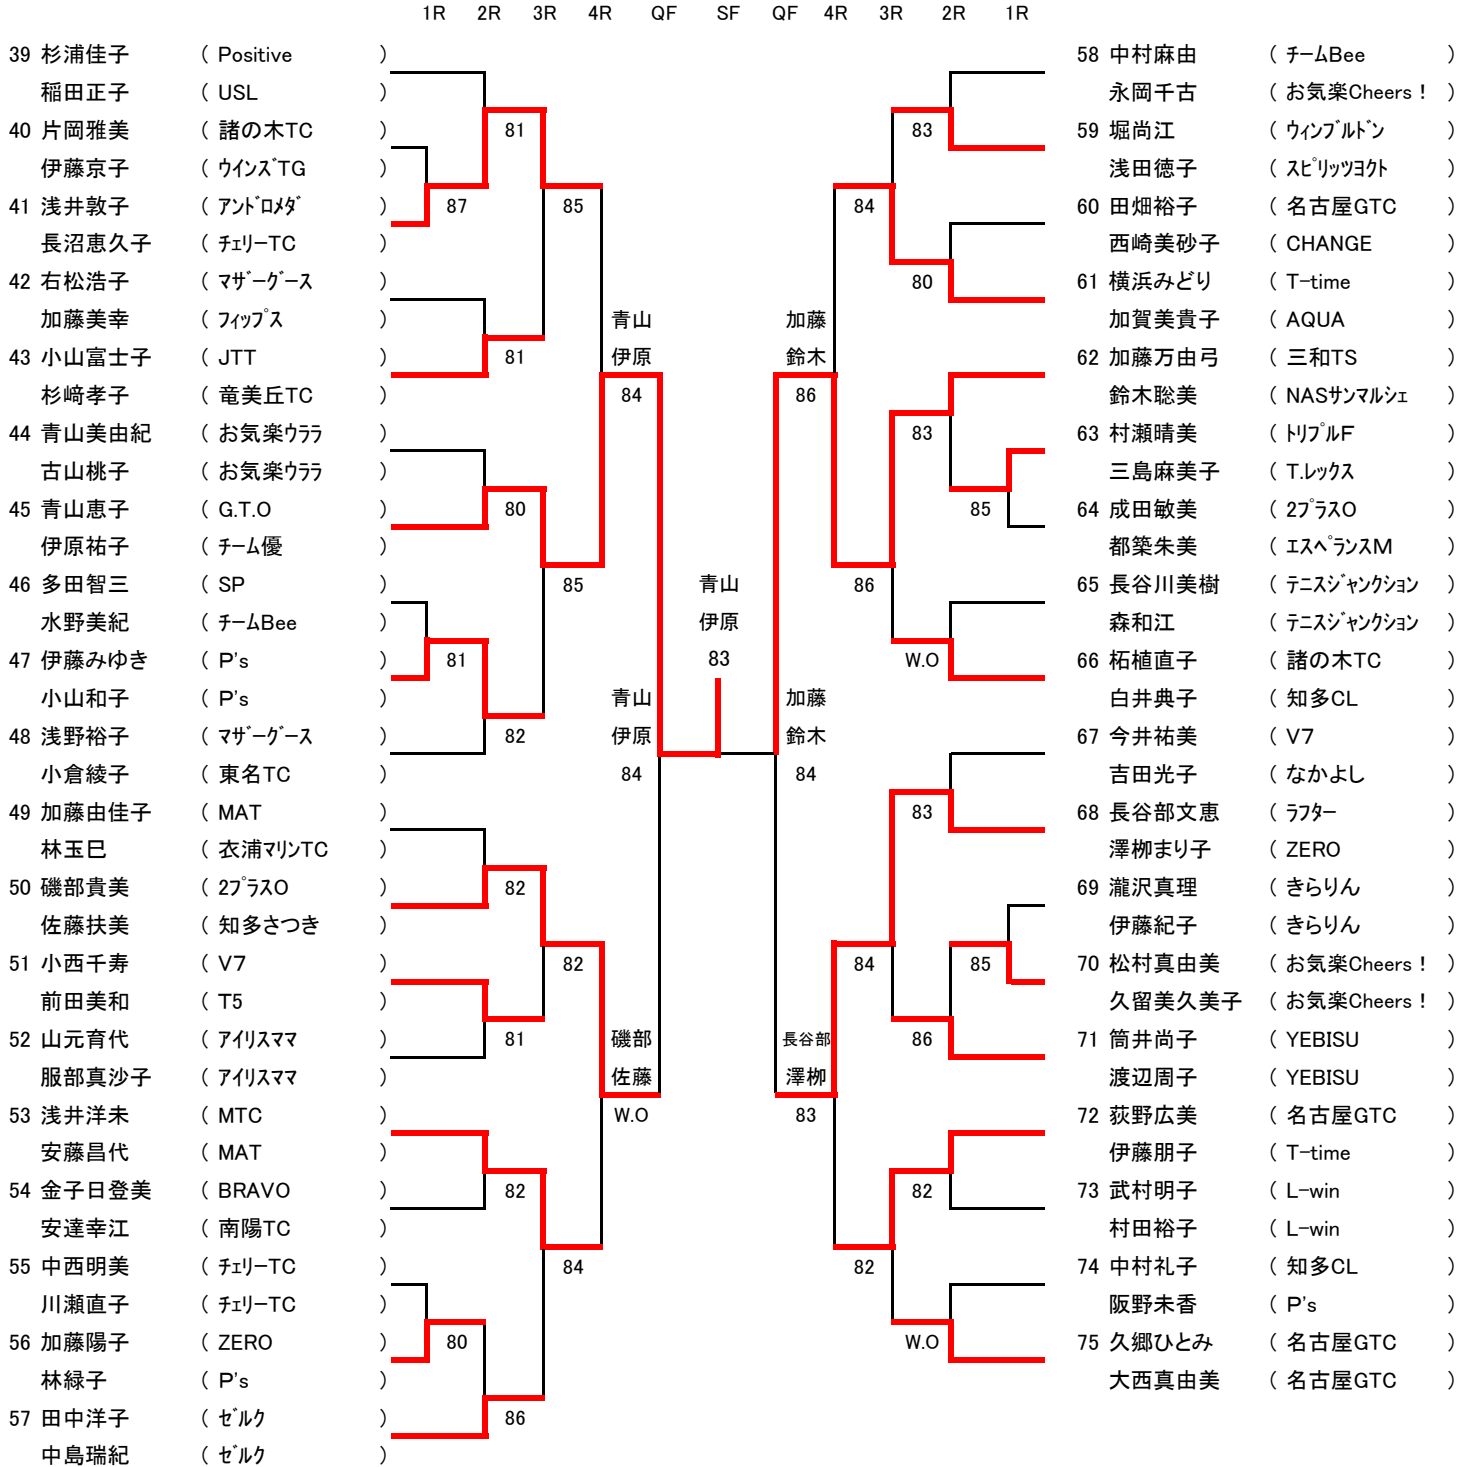

第31回 プラチナ杯 《ダイヤモンドの部》

会場: 口論義運動公園

《1日目》3月4日(金) 予備日11日(金) 《2日目》3月17日(木) 予備日24日(木)

《決勝》

No.1	堀本万里子 (知多CL)	青山
	竹村千鶴 (名古屋GTC)	伊原
No.2	青山恵子 (G.T.O)	85
	伊原祐子 (チーム優)	

第31回 プラチナ杯 《ダイヤモンドの部》

会場:口論義運動公園

《1日目》3月4日(金) 予備日11日(金) 《2日目》3月17日(木) 予備日24日(木)

試合開始時間		
1R	No.2~37	9:15
2R	No.4~7.11~16.23~28	
2R	No.1.10.19.20.29.32~35.38	10:30
1R	No.40~70	11:00
2R	残り全員	12:00
2日目	全員	9:30