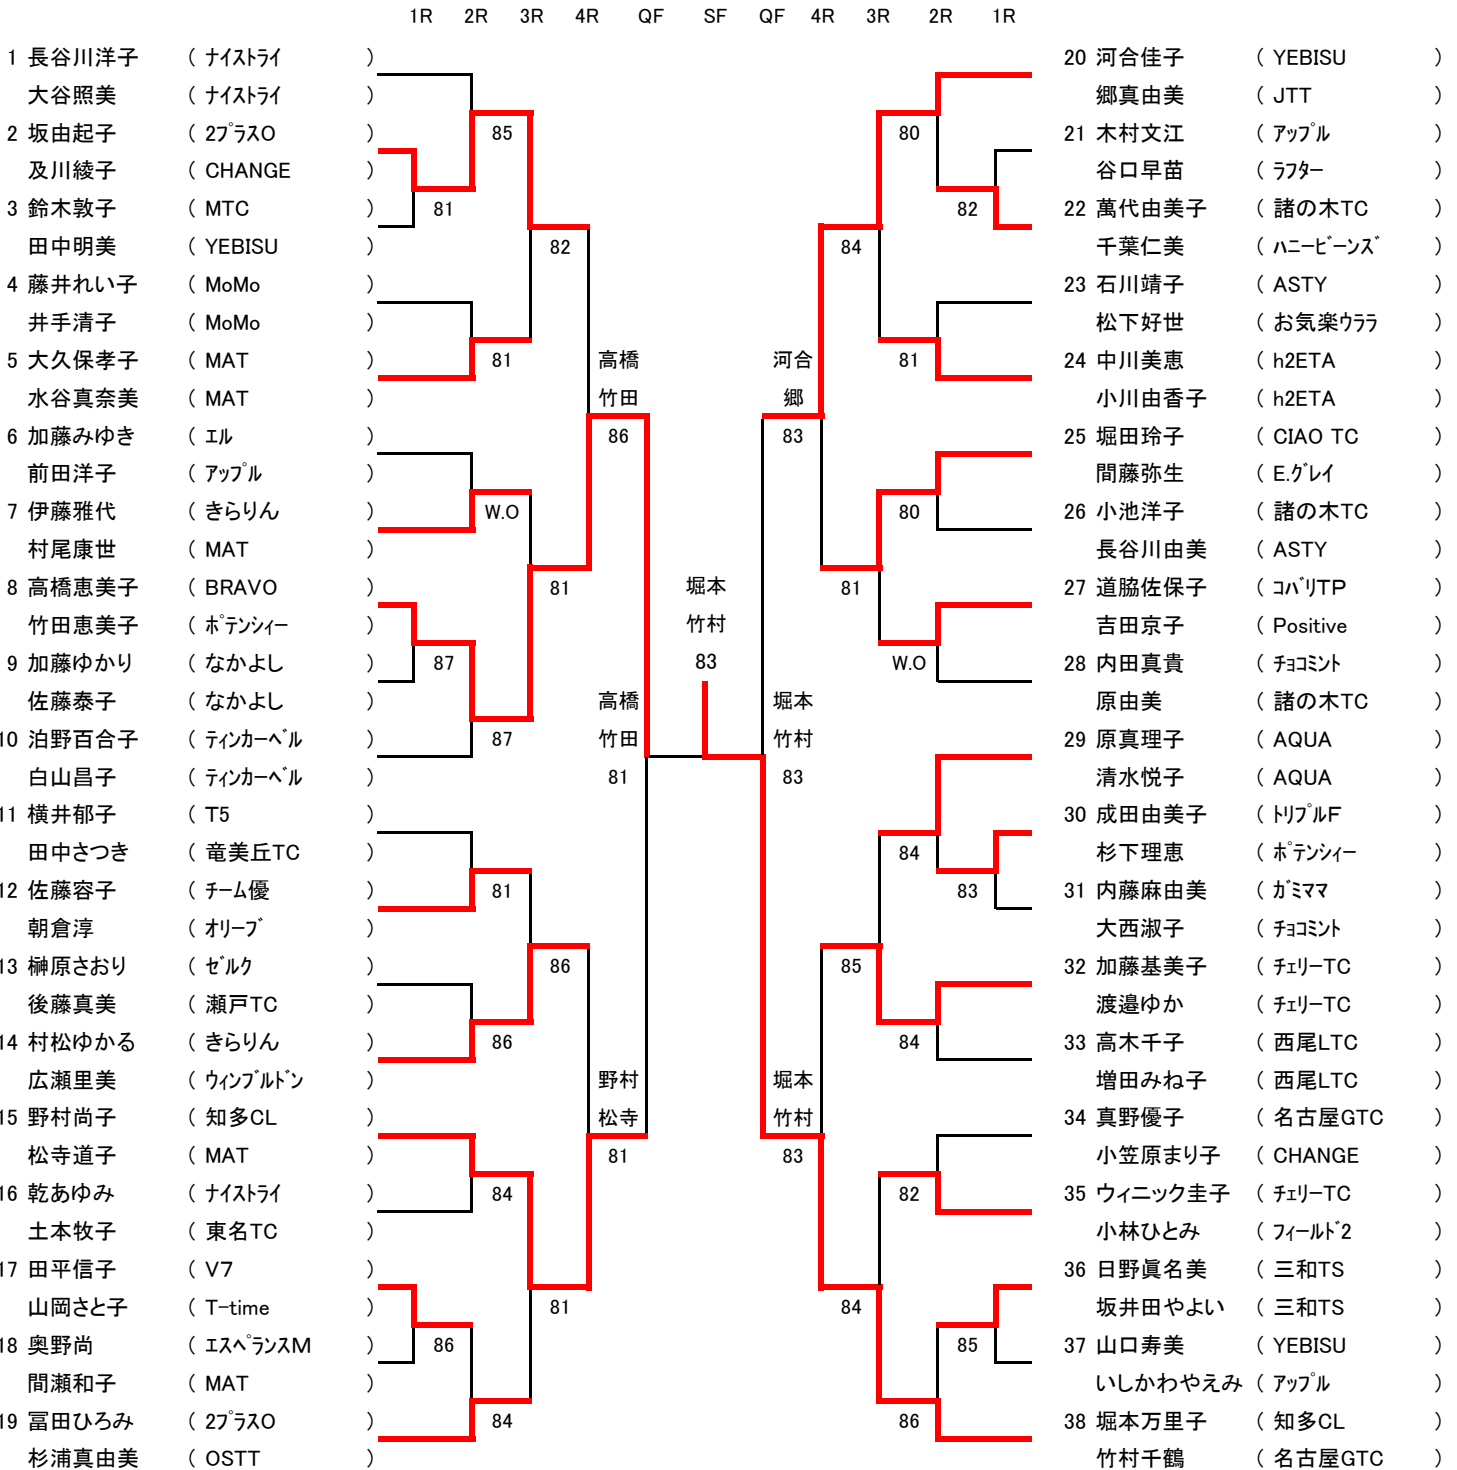

第31回 プラチナ杯 《ダイヤモンドの部》

会場: 口論義運動公園

《1日目》3月4日(金) 予備日11日(金) 《2日目》3月17日(木) 予備日24日(木)

《決勝》

No.1	堀本万里子 (知多CL)	青山
	竹村千鶴 (名古屋GTC)	伊原
No.2	青山恵子 (G.T.O)	85
	伊原祐子 (チーム優)	

第31回 プラチナ杯 《ダイヤモンドの部》

会場:口論義運動公園

《1日目》3月4日(金) 予備日11日(金) 《2日目》3月17日(木) 予備日24日(木)

試合開始時間		
1R	No.2~37	9:15
2R	No.4~7.11~16.23~28	
2R	No.1.10.19.20.29.32~35.38	10:30
1R	No.40~70	11:00
2R	残り全員	12:00
2日目	全員	9:30