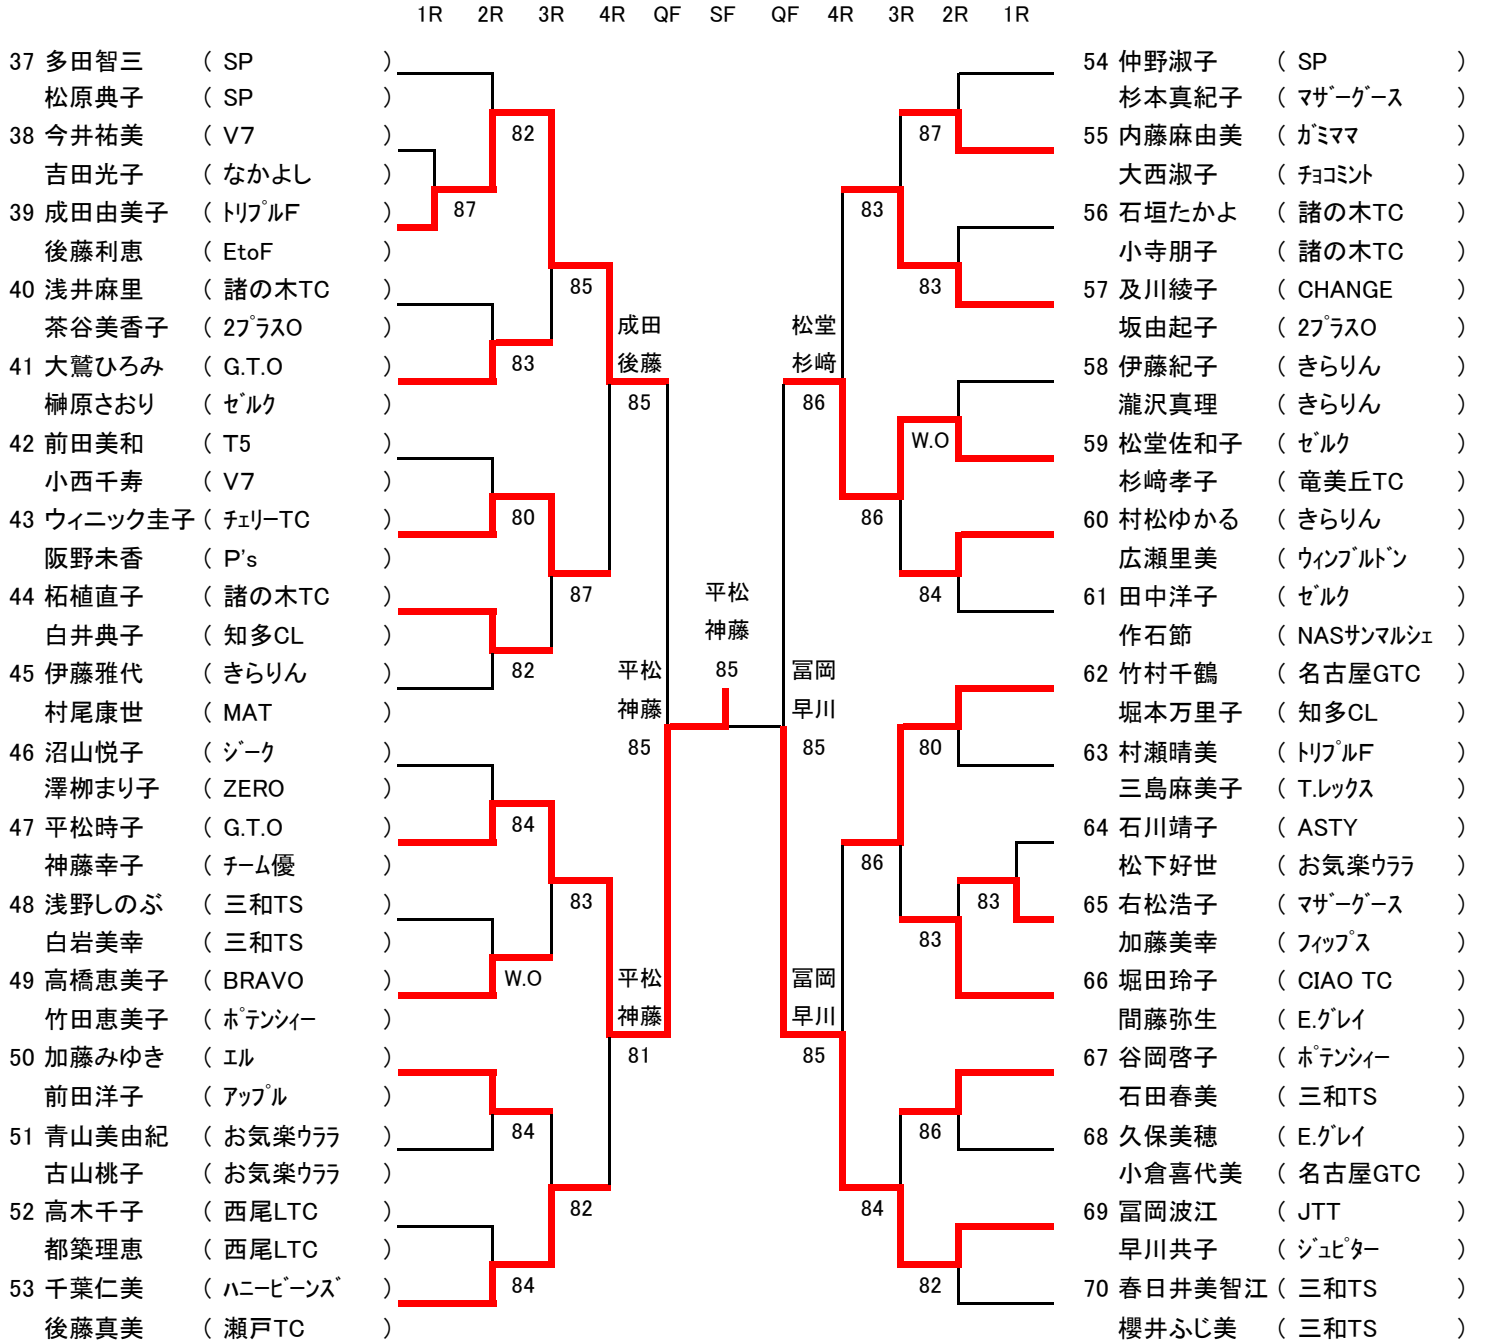

第30回 プラチナ杯 《ダイヤモンドの部》

会場：口論義運動公園

《1日目》3月4日(木) 予備日11日(木) 《2日目》3月23日(火) 予備日30日(火)

試合開始時間		
1R 2R	No.1~36	9:15
1R	No.38,39,64,65	12:00
2R	No.37~53	
2R	残り全員	12:30
2日目	全員	9:30