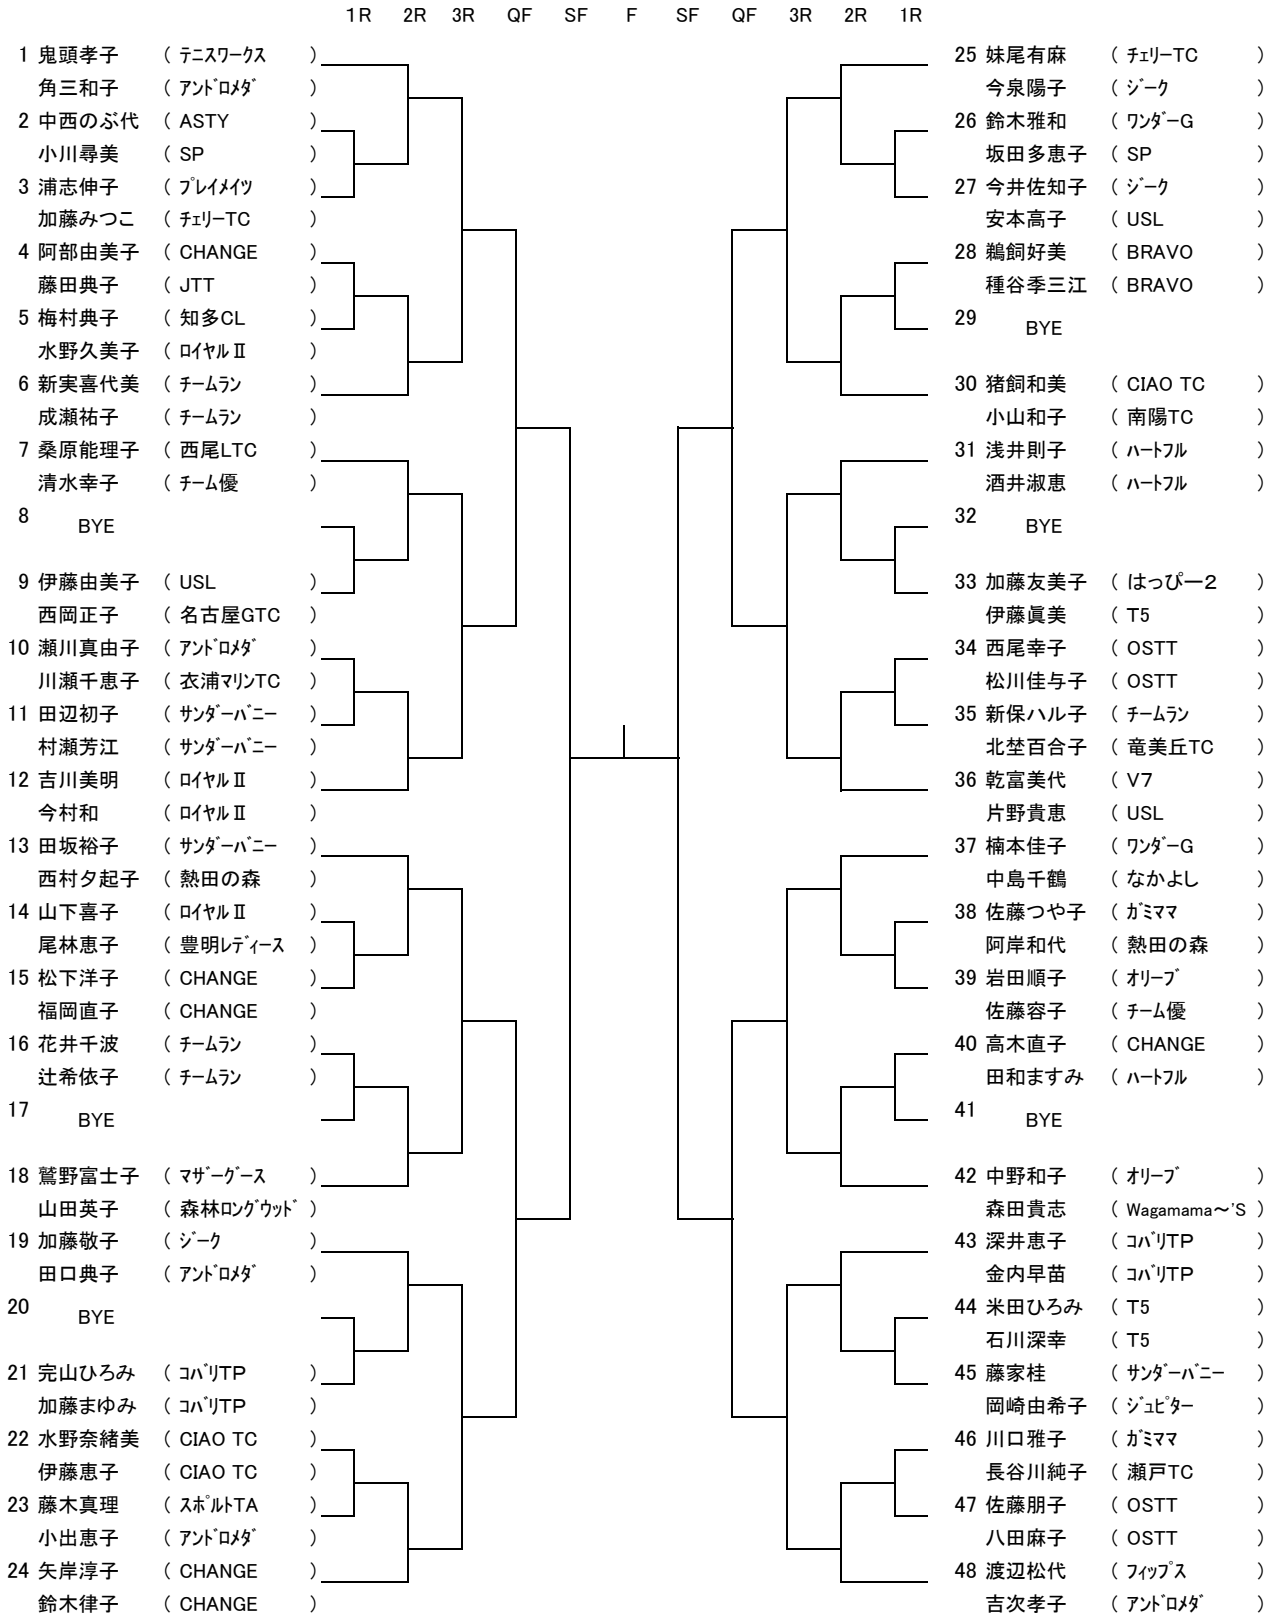

# 第28回 プラチナ杯 《ルビーの部》

会場：口論義運動公園

《1日目》3月5日(火) 予備日12日(火) 《2日目》3月18日(月) 予備日22日(金)

試合開始時間		
1R	No.2~27	9:15
2R	No.7.9.16.18.19.21.28.30	
2R	No.1~25	10:15
1R	No.34~47	10:45
2R	No.31.33.36.37.40.42.43.48	11:30
2日目	全 員	10:00