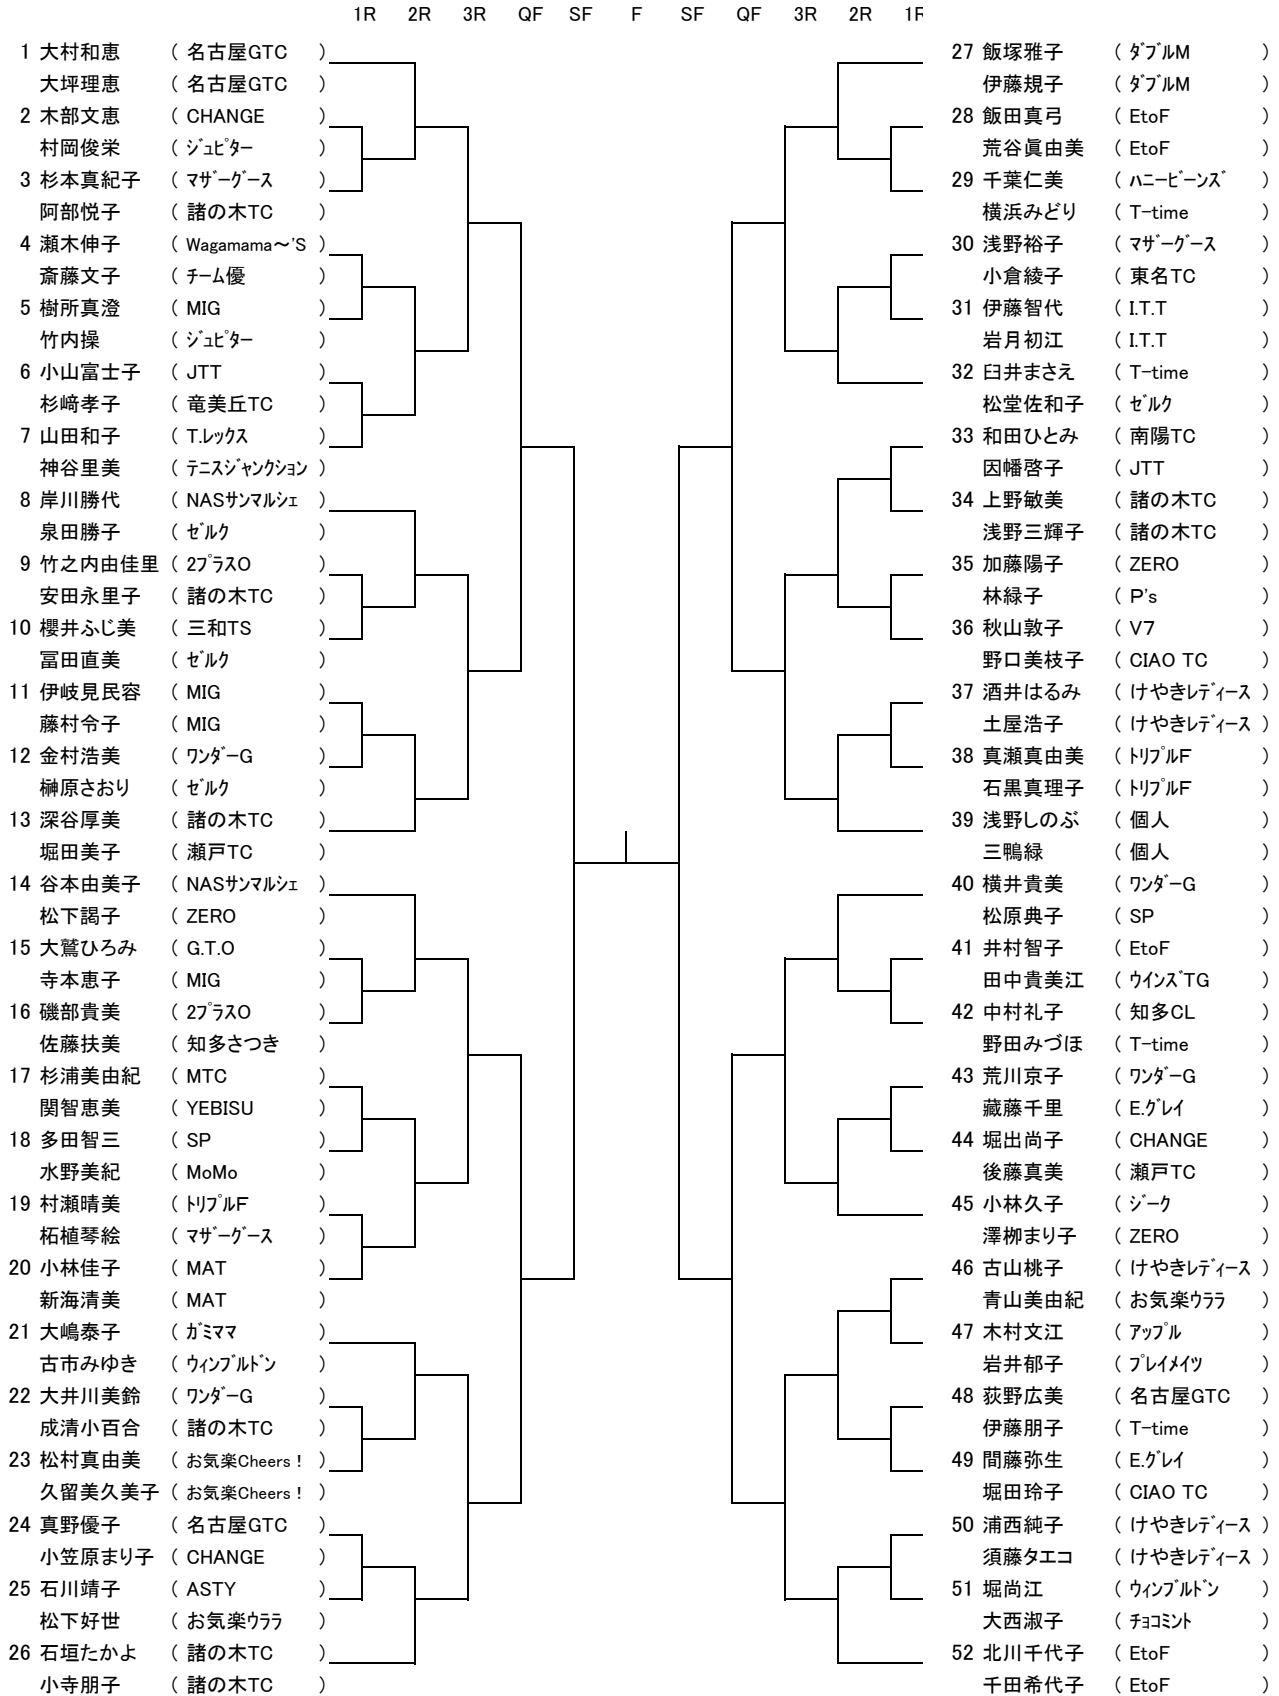

第28回 プラチナ杯 《ダイヤモンドの部》

会場： 口論義運動公園

《1日目》3月5日(火) 予備日12日(火) 《2日目》3月18日(月) 予備日22日(金)

試合開始時間		
1R	No.2~38	9:15
2R	No.1~26	10:15
1R	No.41~51	10:45
2R	No.27~39	
2R	No.40. 45. 52	11:45
2日目	全員	10:00