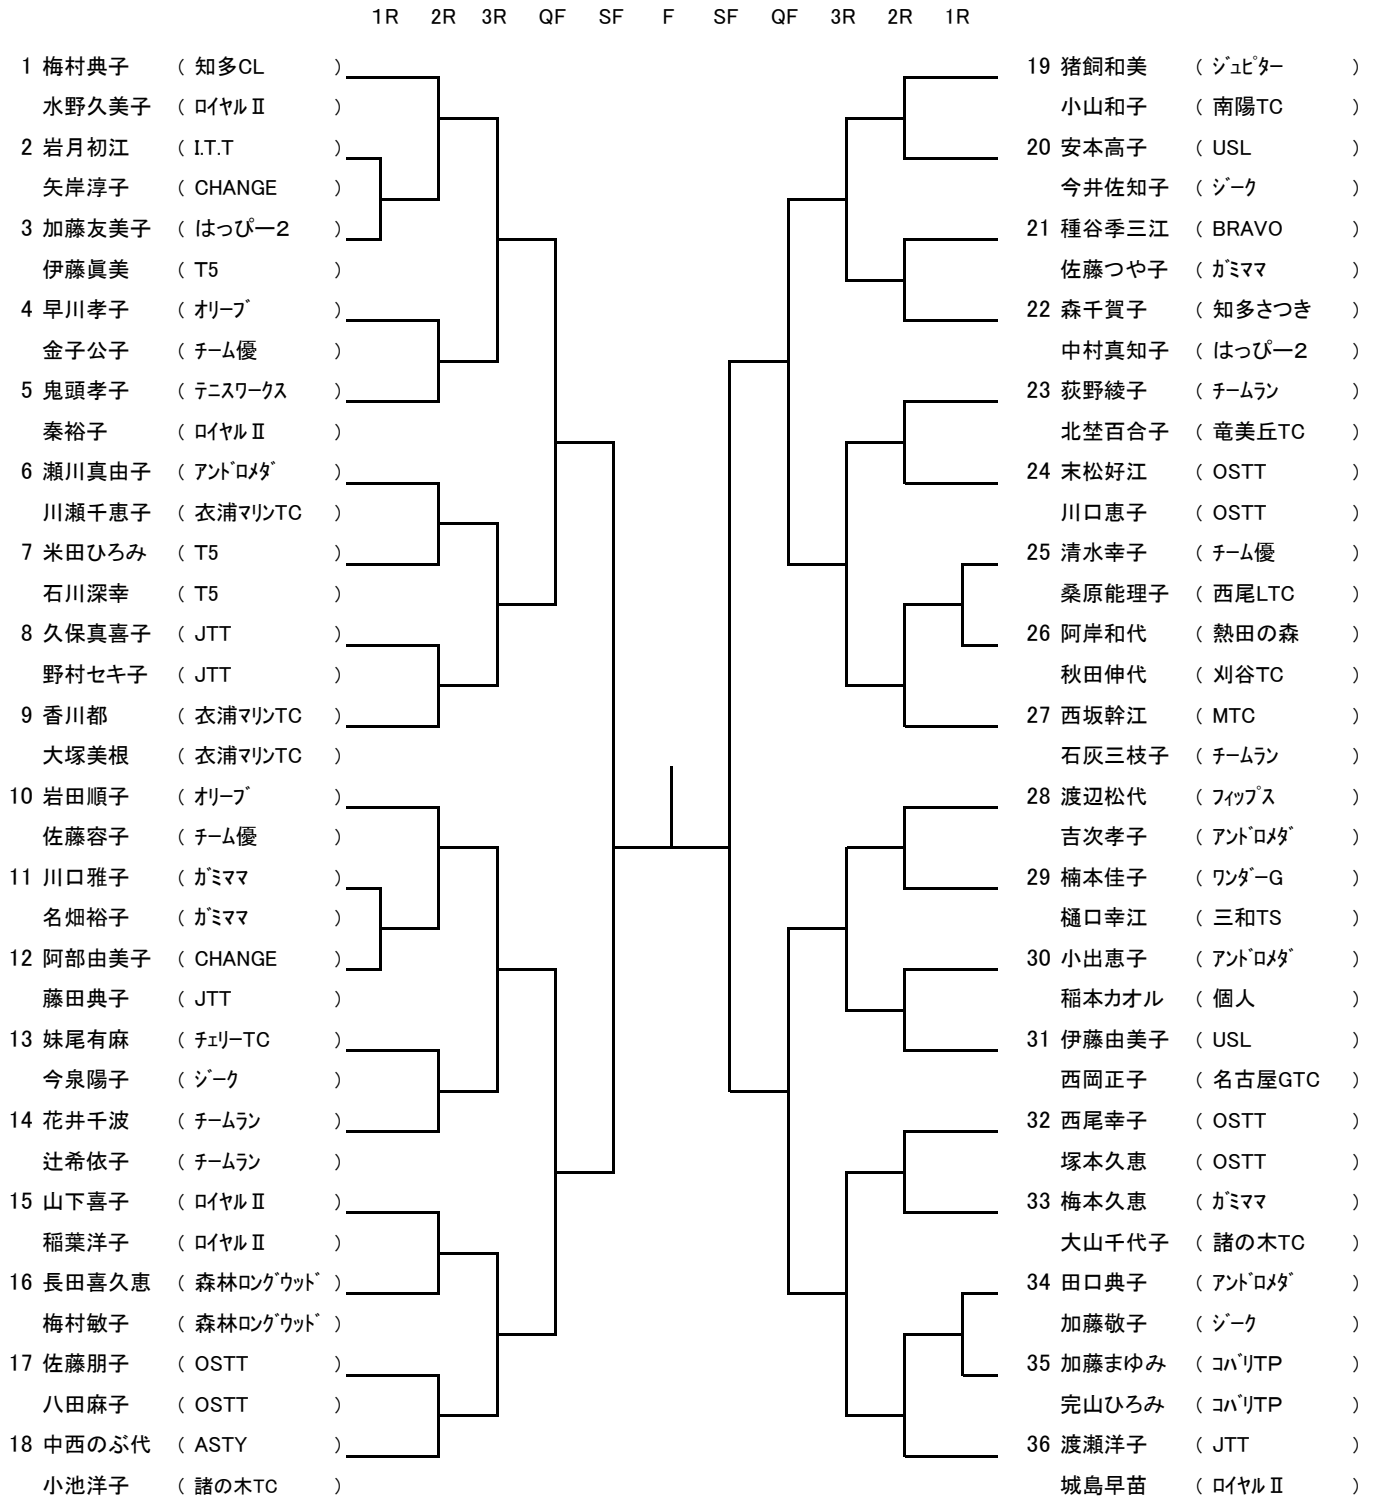

# 第27回 プラチナ杯 《ルビーの部》

会場： あいち健康の森公園

《1日目》3月5日(月) 予備日12日(月) 《2日目》3月19日(月) 予備日22日(木)

試合開始時間		
1R	全 員	9:15
2R	No.4~9 No.13~22 No.28~31	9:15
2R	No.1.10..23.24.27.32.33.36	10:30
2日目	全 員	9:15