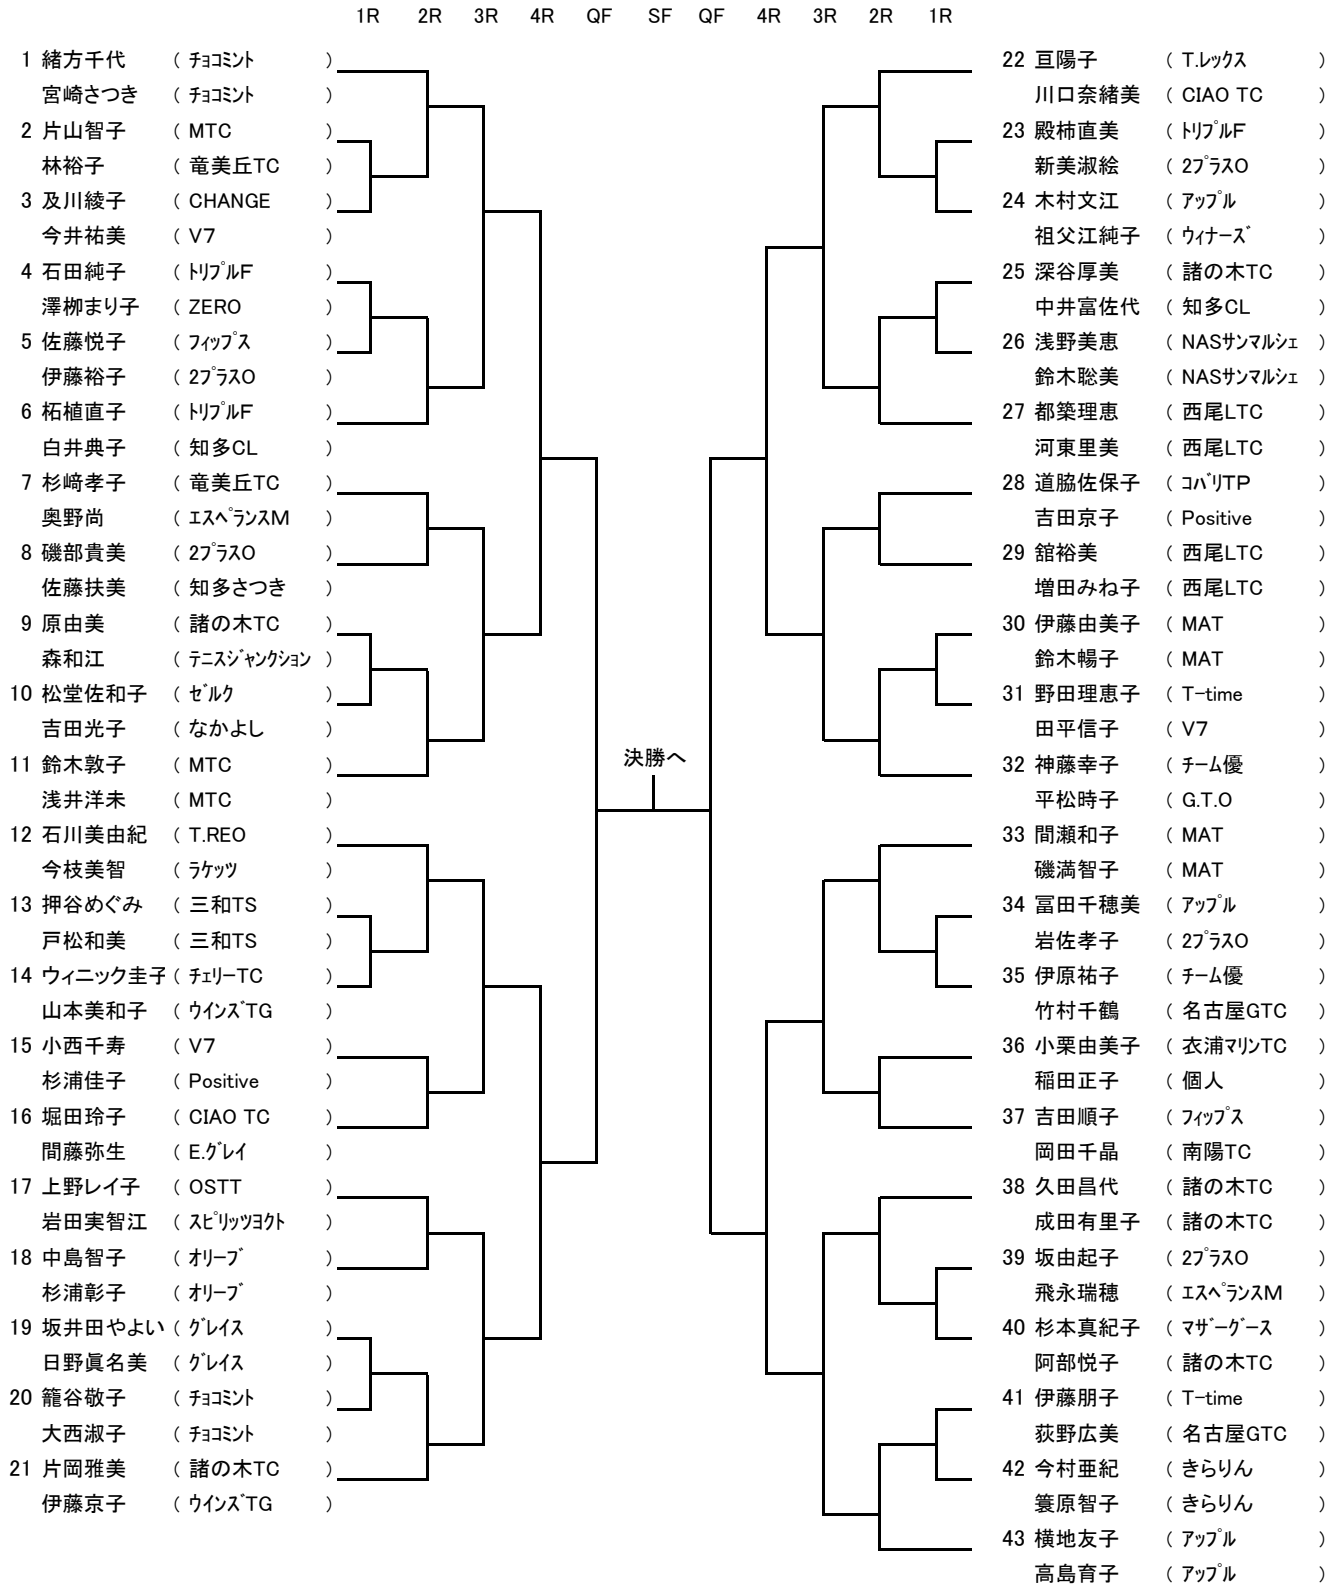

第27回 プラチナ杯 《ゴールドの部》

会場： あいち健康の森公園

《1日目》3月9日(金) 予備日16日(金) 《2日目》3月19日(月) 予備日22日(木)

《決勝》