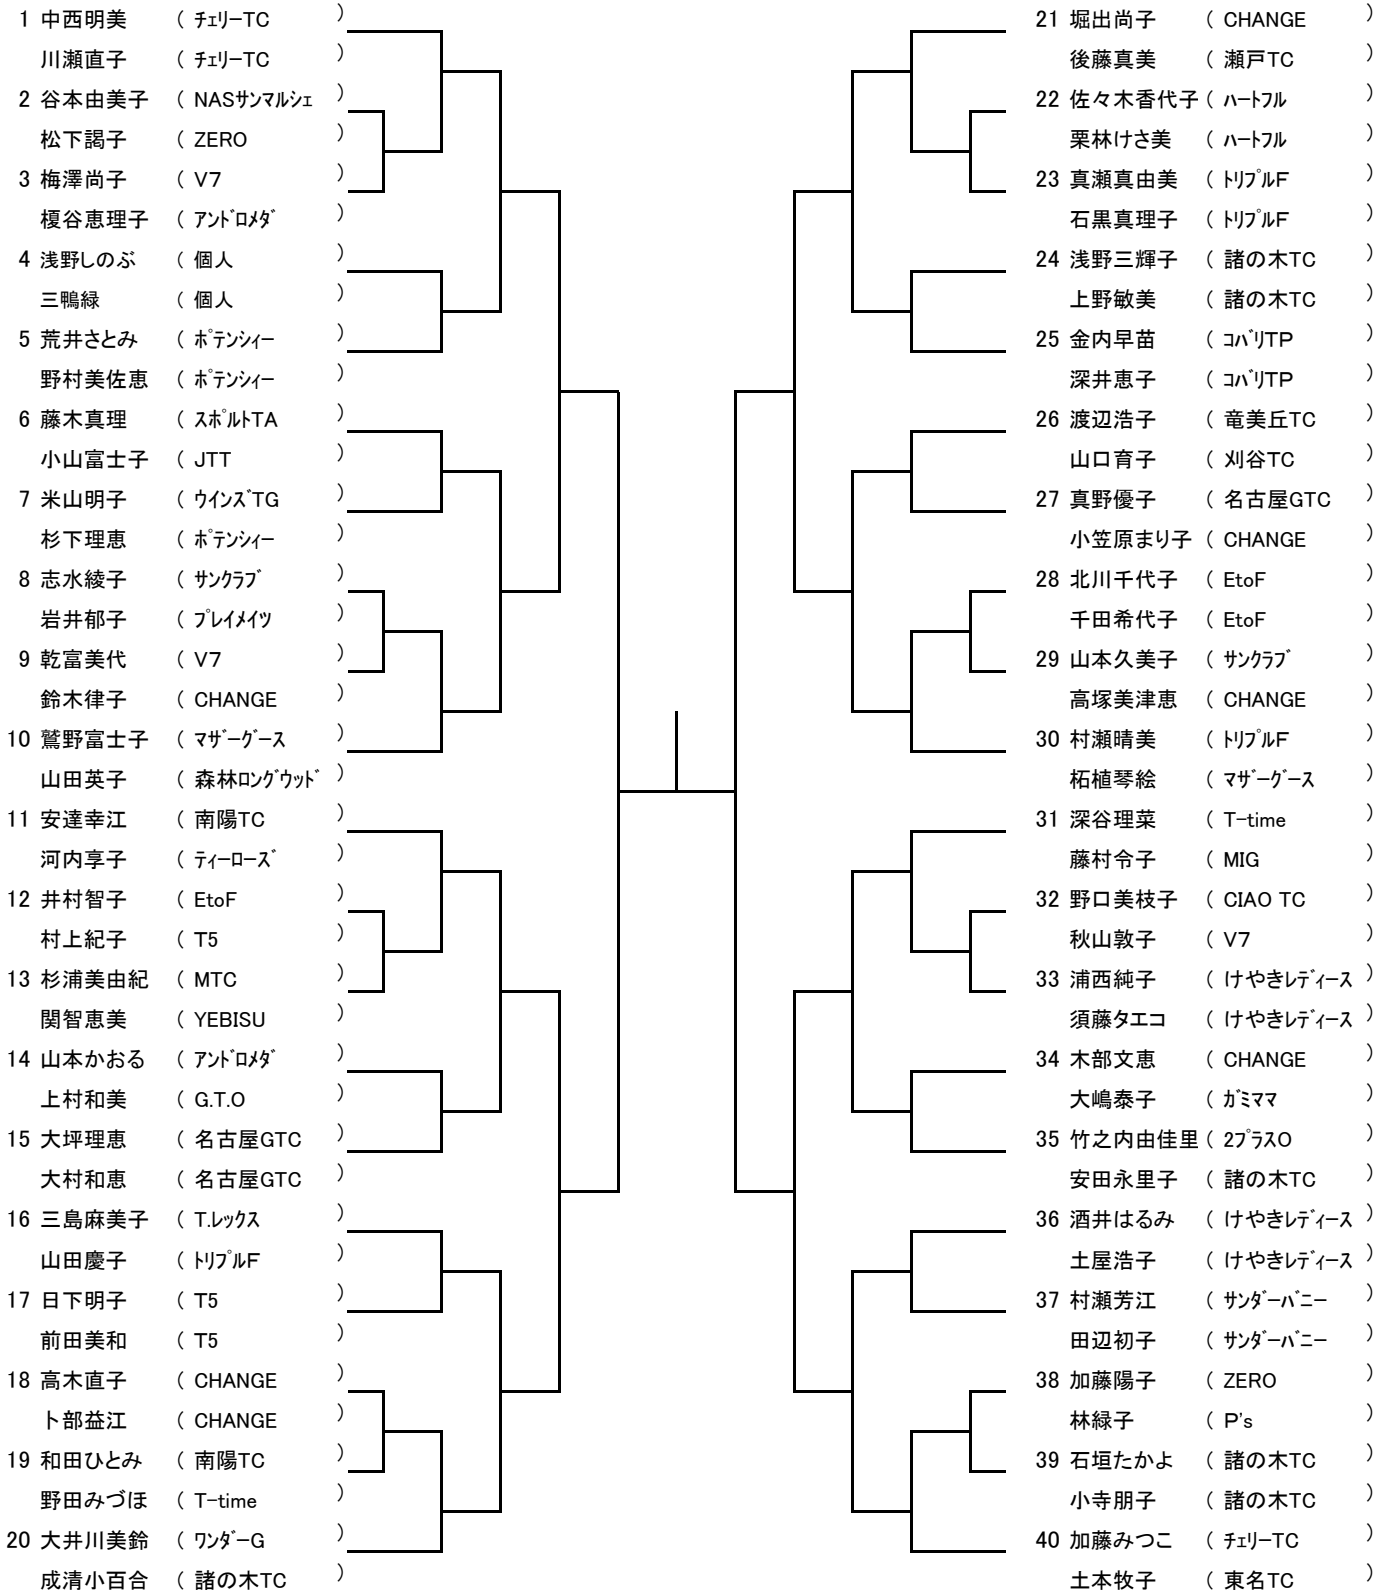

# 第27回 プラチナ杯 《ダイヤモンドの部》

会場： あいち健康の森公園

《1日目》3月5日(月) 予備日12日(月) 《2日目》3月19日(月) 予備日22日(木)

1R 2R 3R QF SF F SF QF 3R 2R 1R

試合開始時間		
1R	全 員	9:15
2R	No.1	10:30
2R	No.4.5.6.7.10.11.14.15.16 17.20.21.24.25.26.27.30	11:30
2R	No.31.34.35.36.37.40	12:00
2日目	全 員	9:15