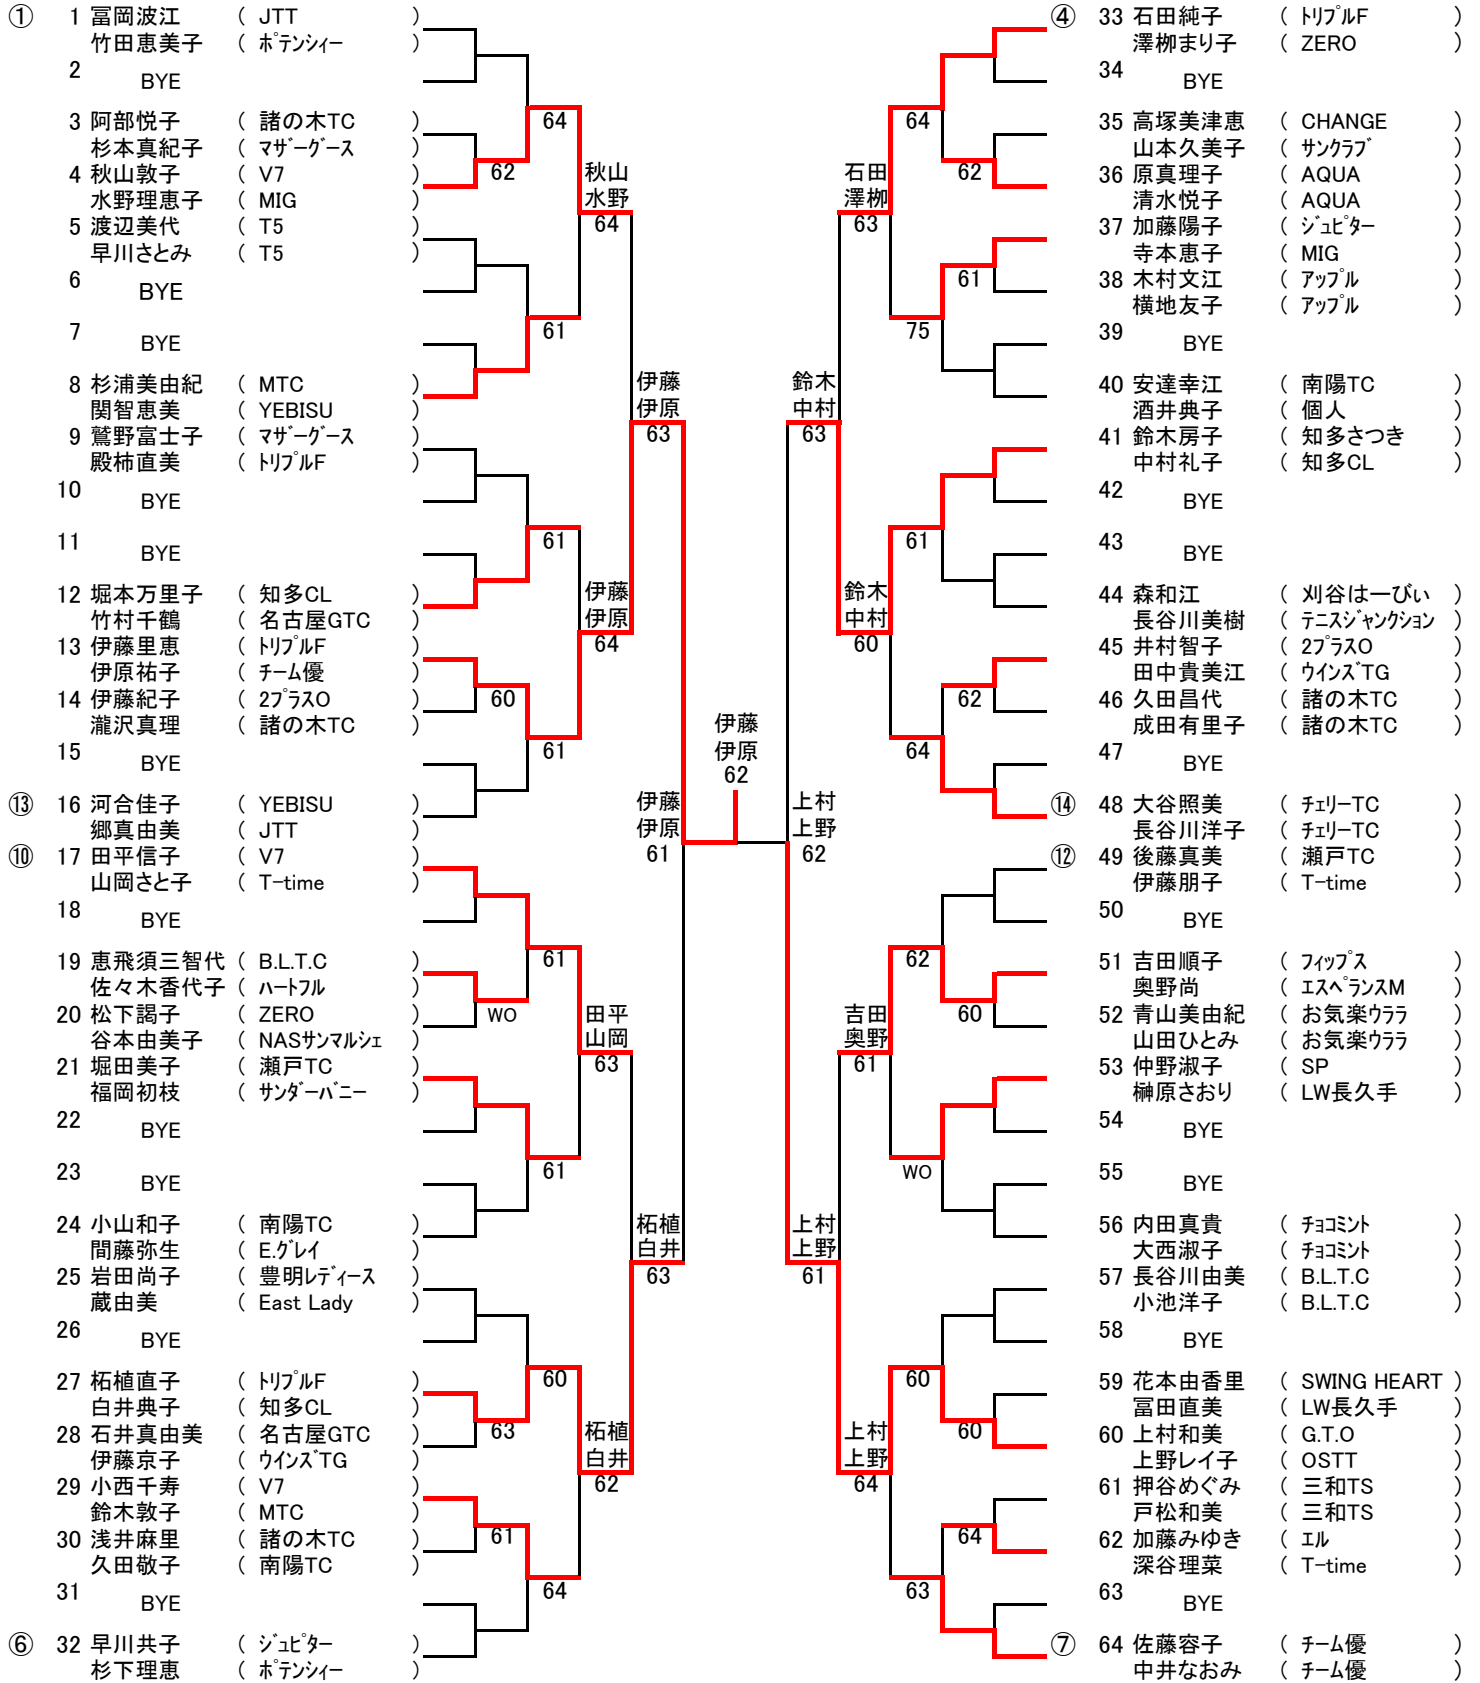

# 第25回 プラチナ杯 《ゴールドの部》No.1

会場： 口論義運動公園

《1日目》3月22日(火) 予備日25日(金) 《2日目》3月29日(火) 予備日31日(木)

1R 2R 3R 4R QF SF QF 4R 3R 2R 1R

※ドロー番号の前の数字はシード順です

試合開始時間				
1R	No.3	～	No.62	9:15
2R	No.1	～	No.32	9:45
2R	No.33	～	No.64	10:15