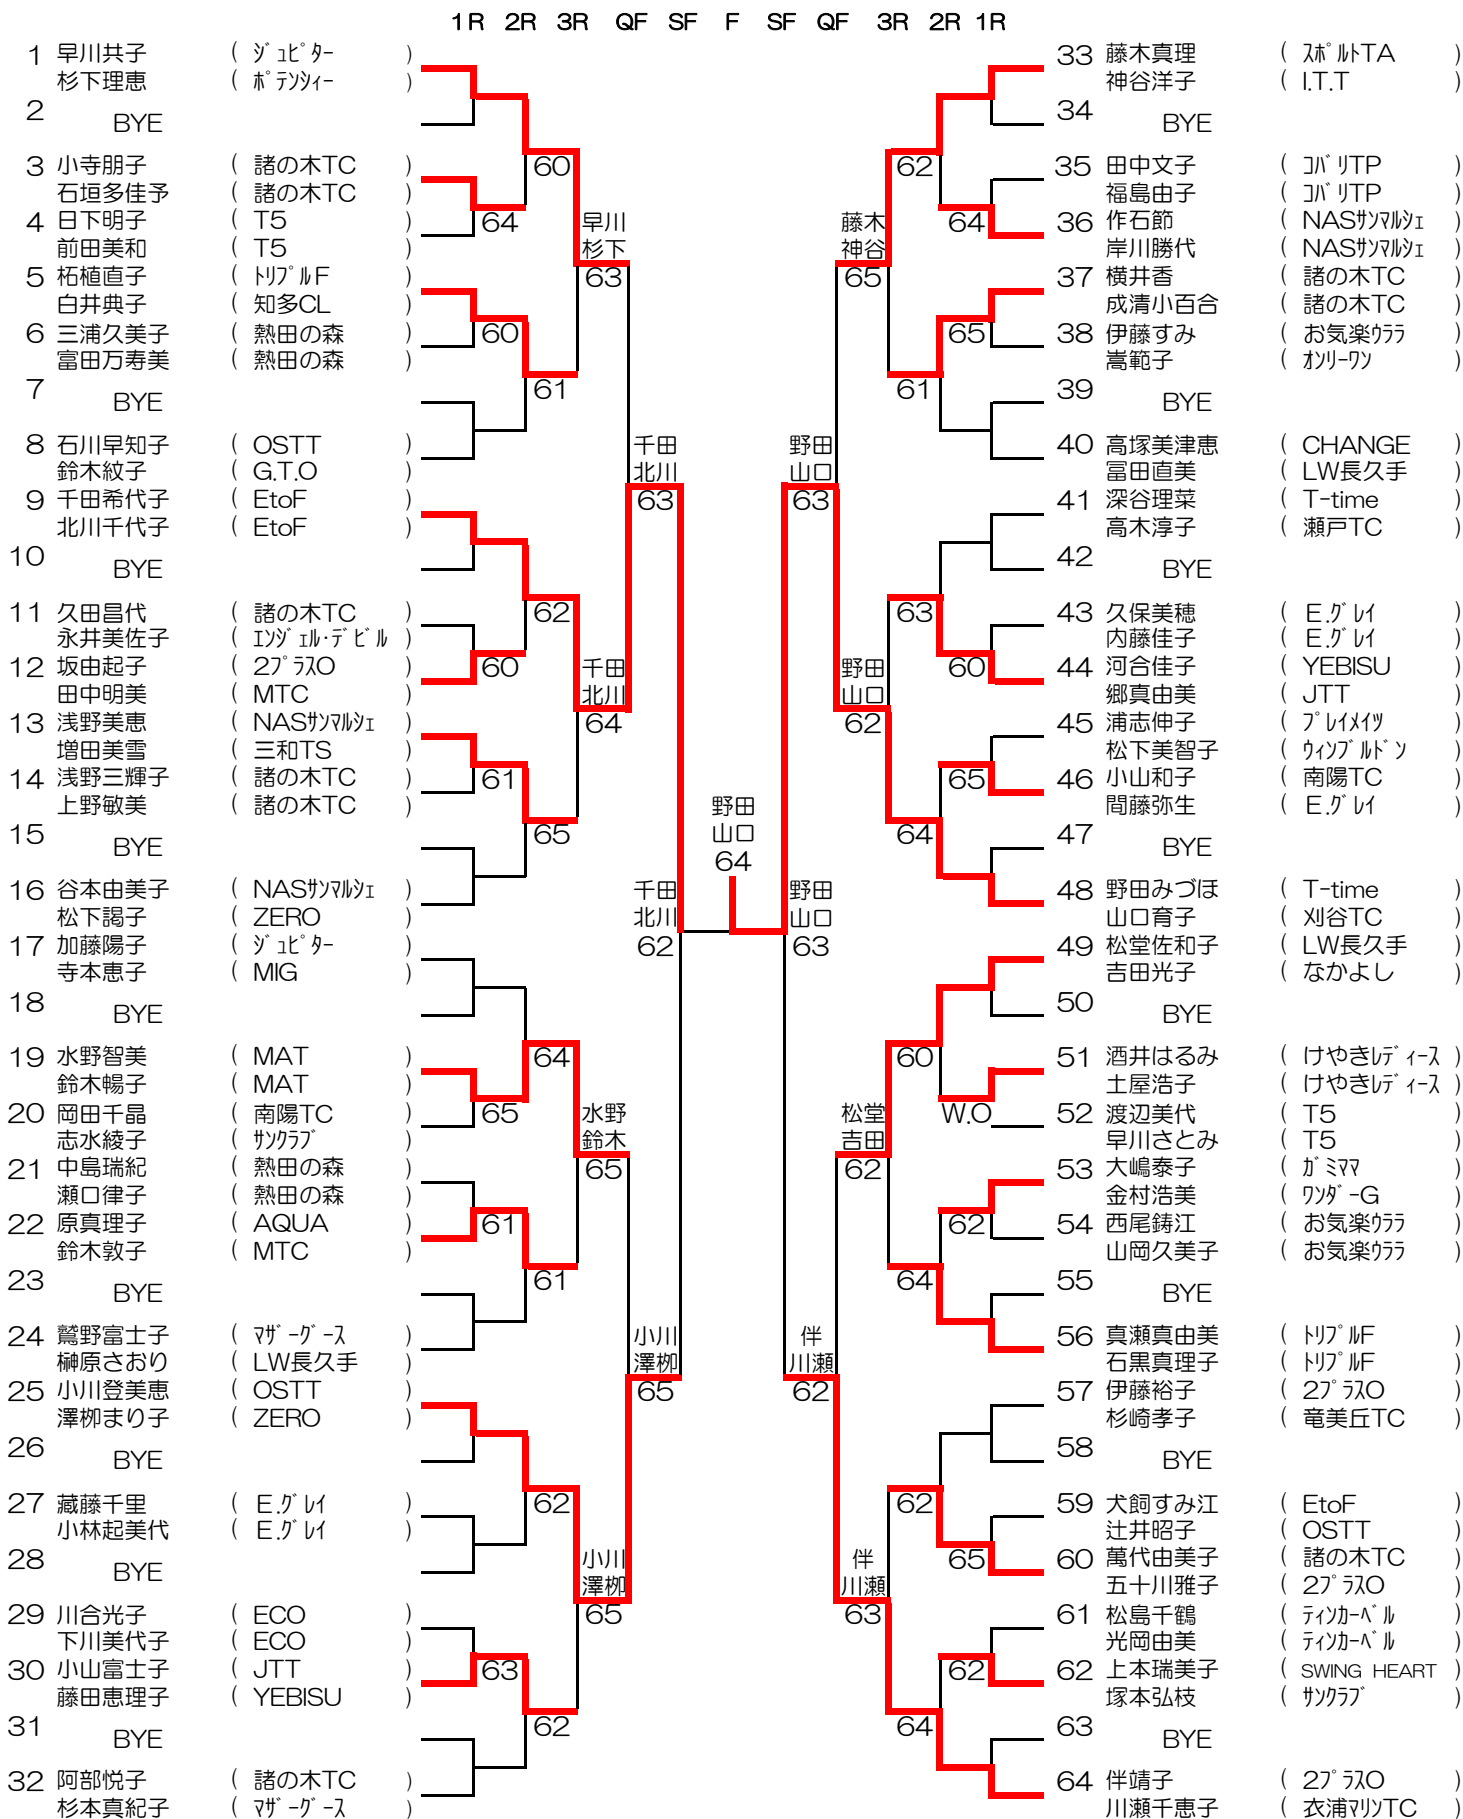

第24回 プラチナ杯 《ゴールドIの部》

会場： □論義運動公園

2015年3月26日（木） 予備日4月6日（月）

試合開始時間			
1R	No.3	～ No.46	9:15
1R	No.51	～ No.62	9:45
2R	No.1	～ No.24	10:15
2R	No.25	～ No.48	10:15
2R	No.49	～ No.64	10:45