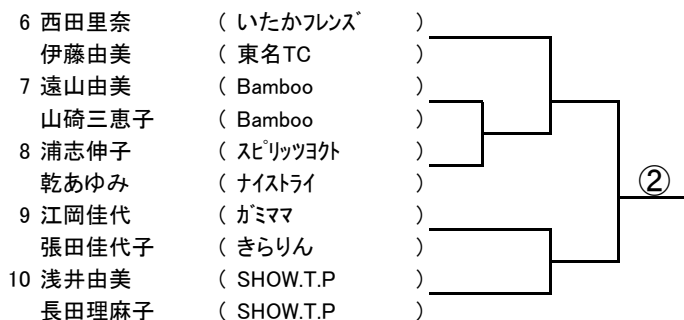

第26回 オレンジカップ 予選大会

会 場： 口論義運動公園
大会日： 2024/10/21(月) (予) 10/28(月)

1R 2R F

2R F

46	村瀬里佐子	(フィールド2)	┌───┐	└───┘	⑪
	小林ひとみ	(フィールド2)			
47	中島智子	(オリーブ)	┌───┐	└───┘	
	杉浦彰子	(オリーブ)			
48	永田恵子	(ZERO)	┌───┐	└───┘	
	内山清子	(個人)			
49	久郷ひとみ	(名古屋GTC)	┌───┐	└───┘	
	栗木理恵	(ECO)			

54	山岡さと子	(T-time)	┌───┐	└───┘	⑬
	田平信子	(V7)			
55	吉村美佐子	(きらりん)	┌───┐	└───┘	
	倉石由里	(Bamboo)			
56	濱田幸江	(SKB)	┌───┐	└───┘	
	鈴木麻友子	(SKB)			
57	山下景子	(三和TS)	┌───┐	└───┘	
	森美智子	(個人)			

62	伊藤朋子	(T-time)	┌───┐	└───┘	⑮
	内藤麻由美	(ガミママ)			
63	浅井晴美	(FEET)	┌───┐	└───┘	
	山本稚香子	(SKB)			
64	宮谷幸子	(ライスTS)	┌───┐	└───┘	
	角澤教子	(ライスTS)			
65	小宮ちかげ	(カプチ)	┌───┐	└───┘	
	後藤裕紀子	(カプチ)			

70	大仲充恵	(きらりん)	┌───┐	└───┘	⑰
	藤田由佳	(チームBee)			
71	庄原敦子	(ウインブルトン)	┌───┐	└───┘	
	井手清子	(MoMo)			
72	小伊豆恭子	(アップル)	┌───┐	└───┘	
	斉田文美	(はっぴー2)			
73	馬場由紀子	(きらりん)	┌───┐	└───┘	
	野田洋子	(きらりん)			

78	村松ゆかる	(きらりん)	┌───┐	└───┘	⑲
	上山きよみ	(いたかフレンズ)			
79	川野理栄子	(アイビー)	┌───┐	└───┘	
	下村ゆき	(アイビー)			
80	佐溝よう子	(きらりん)	┌───┐	└───┘	
	棚橋小百合	(きらりん)			
81	林香織	(東名TC)	┌───┐	└───┘	
	坂井裕美子	(スピリッツヨク)			

86	堀尚江	(ウインブルトン)	┌───┐	└───┘	⑳
	内田真貴	(チョコミト)			
87	藤本千佳	(L-win)	┌───┐	└───┘	
	佐藤宏美	(いたかフレンズ)			
88	和田重子	(名古屋GTC)	┌───┐	└───┘	
	下田広美	(名古屋GTC)			
89	中村麻由	(チームBee)	┌───┐	└───┘	
	永岡千古	(お気楽Cheers!)			

2R F

50	後藤真美	(瀬戸TC)	┌───┐	└───┘	⑫
	竹田綾子	(juego)			
51	瀧沢真理	(きらりん)	┌───┐	└───┘	
	伊藤紀子	(きらりん)			
52	松永明子	(チームBee)	┌───┐	└───┘	
	多田智三	(SP)			
53	小林朝子	(アップル)	┌───┐	└───┘	
	平林百合子	(スポーツTA)			

58	阿部陽子	(テニスジャンクション)	┌───┐	└───┘	⑭
	田中洋子	(ゼルク)			
59	清水美芽	(SKB)	┌───┐	└───┘	
	田中有紀	(SKB)			
60	上田智子	(L-win)	┌───┐	└───┘	
	櫻村理恵	(きらりん)			
61	瀬木伸子	(オリーブ)	┌───┐	└───┘	
	松浦敦子	(オリーブ)			

66	鷺野富士子	(マザーグース)	┌───┐	└───┘	⑯
	右松浩子	(マザーグース)			
67	松林恵美	(ゼルク)	┌───┐	└───┘	
	川端雅子	(ゼルク)			
68	安藤美帆子	(きらりん)	┌───┐	└───┘	
	太田奈津	(きらりん)			
69	乾富美代	(V7)	┌───┐	└───┘	
	木部文恵	(CHANGE)			

74	富田千穂美	(アップル)	┌───┐	└───┘	⑰
	久瀬久己子	(アップル)			
75	石川靖子	(ASTY)	┌───┐	└───┘	⑱
	松下好世	(お気楽ウララ)			
76	小島佐和子	(三和TS)	┌───┐	└───┘	
	山鋪資子	(フィールド2)			
77	野田友江	(きらりん)	┌───┐	└───┘	
	石澤王香	(オリーブ)			

82	大池利恵	(きらりん)	┌───┐	└───┘	⑳
	坂江京子	(Lian)			
83	浅野和泉	(SKB)	┌───┐	└───┘	
	浅井智子	(SKB)			
84	久留美久美子	(お気楽Cheers!)	┌───┐	└───┘	
	松村真由美	(お気楽Cheers!)			
85	伊藤恵子	(東名TC)	┌───┐	└───┘	
	土本牧子	(東名TC)			

90	堤宏子	(2プラスO)	┌───┐	└───┘	㉑
	谷口麻子	(スピリッツヨク)			
91	大西淑子	(チョコミト)	┌───┐	└───┘	
	大嶋泰子	(ガミママ)			
92	藤井れい子	(MoMo)	┌───┐	└───┘	
	加藤啓子	(個人)			
93	小林啓子	(名古屋GTC)	┌───┐	└───┘	
	金子清子	(スピリッツヨク)