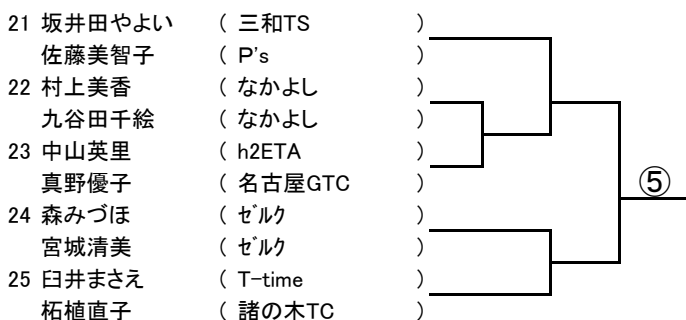

第26回 オレンジカップ 予選大会

会 場： 口論義運動公園
大会日： 2024/10/21(月) (予) 10/28(月)

1R 2R F

2R F

46	村瀬里佐子	(フィールド2)	┌───┐	└───┘	⑪
	小林ひとみ	(フィールド2)			
47	中島智子	(オリーブ)	┌───┐	└───┘	
	杉浦彰子	(オリーブ)			
48	永田恵子	(ZERO)	┌───┐	└───┘	
	内山清子	(個人)			
49	久郷ひとみ	(名古屋GTC)	┌───┐	└───┘	
	栗木理恵	(ECO)			

54	山岡さと子	(T-time)	┌───┐	└───┘	⑬
	田平信子	(V7)			
55	吉村美佐子	(きらりん)	┌───┐	└───┘	
	倉石由里	(Bamboo)			
56	濱田幸江	(SKB)	┌───┐	└───┘	
	鈴木麻友子	(SKB)			
57	山下景子	(三和TS)	┌───┐	└───┘	
	森美智子	(個人)			

62	伊藤朋子	(T-time)	┌───┐	└───┘	⑮
	内藤麻由美	(ガミママ)			
63	浅井晴美	(FEET)	┌───┐	└───┘	
	山本稚香子	(SKB)			
64	宮谷幸子	(ライスTS)	┌───┐	└───┘	
	角澤教子	(ライスTS)			
65	小宮ちかげ	(カプチ)	┌───┐	└───┘	
	後藤裕紀子	(カプチ)			

70	大仲充恵	(きらりん)	┌───┐	└───┘	⑰
	藤田由佳	(チームBee)			
71	庄原敦子	(ウインブルトン)	┌───┐	└───┘	
	井手清子	(MoMo)			
72	小伊豆恭子	(アップル)	┌───┐	└───┘	
	斉田文美	(はっぴー2)			
73	馬場由紀子	(きらりん)	┌───┐	└───┘	
	野田洋子	(きらりん)			

78	村松ゆかる	(きらりん)	┌───┐	└───┘	⑲
	上山きよみ	(いたかフレンズ)			
79	川野理栄子	(アイビー)	┌───┐	└───┘	
	下村ゆき	(アイビー)			
80	佐溝よう子	(きらりん)	┌───┐	└───┘	
	棚橋小百合	(きらりん)			
81	林香織	(東名TC)	┌───┐	└───┘	
	坂井裕美子	(スピリッツヨク)			

86	堀尚江	(ウインブルトン)	┌───┐	└───┘	⑳
	内田真貴	(チョコミト)			
87	藤本千佳	(L-win)	┌───┐	└───┘	
	佐藤宏美	(いたかフレンズ)			
88	和田重子	(名古屋GTC)	┌───┐	└───┘	
	下田広美	(名古屋GTC)			
89	中村麻由	(チームBee)	┌───┐	└───┘	
	永岡千古	(お気楽Cheers!)			

2R F

50	後藤真美	(瀬戸TC)	┌───┐	└───┘	⑫
	竹田綾子	(juego)			
51	瀧沢真理	(きらりん)	┌───┐	└───┘	
	伊藤紀子	(きらりん)			
52	松永明子	(チームBee)	┌───┐	└───┘	
	多田智三	(SP)			
53	小林朝子	(アップル)	┌───┐	└───┘	
	平林百合子	(スポーツTA)			

58	阿部陽子	(テニスジャンクション)	┌───┐	└───┘	⑭
	田中洋子	(ゼルク)			
59	清水美芽	(SKB)	┌───┐	└───┘	
	田中有紀	(SKB)			
60	上田智子	(L-win)	┌───┐	└───┘	
	櫻村理恵	(きらりん)			
61	瀬木伸子	(オリーブ)	┌───┐	└───┘	
	松浦敦子	(オリーブ)			

66	鷺野富士子	(マザーグース)	┌───┐	└───┘	⑯
	右松浩子	(マザーグース)			
67	松林恵美	(ゼルク)	┌───┐	└───┘	
	川端雅子	(ゼルク)			
68	安藤美帆子	(きらりん)	┌───┐	└───┘	
	太田奈津	(きらりん)			
69	乾富美代	(V7)	┌───┐	└───┘	
	木部文恵	(CHANGE)			

74	富田千穂美	(アップル)	┌───┐	└───┘	⑰
	久瀬久己子	(アップル)			
75	石川靖子	(ASTY)	┌───┐	└───┘	⑱
	松下好世	(お気楽ウララ)			
76	小島佐和子	(三和TS)	┌───┐	└───┘	
	山鋪資子	(フィールド2)			
77	野田友江	(きらりん)	┌───┐	└───┘	
	石澤王香	(オリーブ)			

82	大池利恵	(きらりん)	┌───┐	└───┘	⑳
	坂江京子	(Lian)			
83	浅野和泉	(SKB)	┌───┐	└───┘	
	浅井智子	(SKB)			
84	久留美久美子	(お気楽Cheers!)	┌───┐	└───┘	
	松村真由美	(お気楽Cheers!)			
85	伊藤恵子	(東名TC)	┌───┐	└───┘	
	土本牧子	(東名TC)			

90	堤宏子	(2プラスO)	┌───┐	└───┘	㉑
	谷口麻子	(スピリッツヨク)			
91	大西淑子	(チョコミト)	┌───┐	└───┘	
	大嶋泰子	(ガミママ)			
92	藤井れい子	(MoMo)	┌───┐	└───┘	
	加藤啓子	(個人)			
93	小林啓子	(名古屋GTC)	┌───┐	└───┘	
	金子清子	(スピリッツヨク)