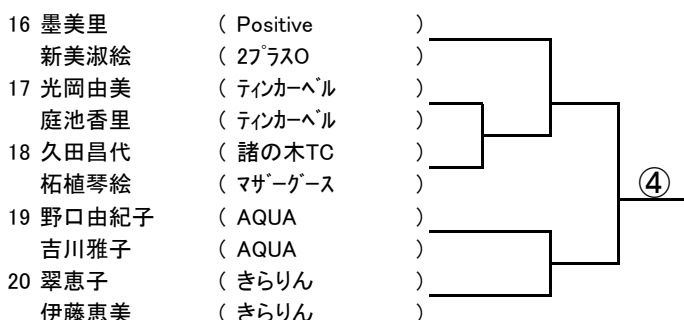

第26回 オレンジカップ 予選大会

会 場： 口論義運動公園
大会日： 2024/10/21(月) (予) 10/28(月)

1R 2R F

2R F

46	村瀬里佐子	(フィールド2)	┌───┐	└───┘	⑪
	小林ひとみ	(フィールド2)			
47	中島智子	(オリーブ)	┌───┐	└───┘	
	杉浦彰子	(オリーブ)			
48	永田恵子	(ZERO)	┌───┐	└───┘	
	内山清子	(個人)			
49	久郷ひとみ	(名古屋GTC)	┌───┐	└───┘	
	栗木理恵	(ECO)			

54	山岡さと子	(T-time)	┌───┐	└───┘	⑬
	田平信子	(V7)			
55	吉村美佐子	(きらりん)	┌───┐	└───┘	
	倉石由里	(Bamboo)			
56	濱田幸江	(SKB)	┌───┐	└───┘	
	鈴木麻友子	(SKB)			
57	山下景子	(三和TS)	┌───┐	└───┘	
	森美智子	(個人)			

62	伊藤朋子	(T-time)	┌───┐	└───┘	⑮
	内藤麻由美	(ガミママ)			
63	浅井晴美	(FEET)	┌───┐	└───┘	
	山本稚香子	(SKB)			
64	宮谷幸子	(ライスTS)	┌───┐	└───┘	
	角澤教子	(ライスTS)			
65	小宮ちかげ	(カプチ)	┌───┐	└───┘	
	後藤裕紀子	(カプチ)			

70	大仲充恵	(きらりん)	┌───┐	└───┘	⑰
	藤田由佳	(チームBee)			
71	庄原敦子	(ウインブルトン)	┌───┐	└───┘	
	井手清子	(MoMo)			
72	小伊豆恭子	(アップル)	┌───┐	└───┘	
	斉田文美	(はっぴー2)			
73	馬場由紀子	(きらりん)	┌───┐	└───┘	
	野田洋子	(きらりん)			

78	村松ゆかる	(きらりん)	┌───┐	└───┘	⑲
	上山きよみ	(いたかフレンズ)			
79	川野理栄子	(アイビー)	┌───┐	└───┘	
	下村ゆき	(アイビー)			
80	佐溝よう子	(きらりん)	┌───┐	└───┘	
	棚橋小百合	(きらりん)			
81	林香織	(東名TC)	┌───┐	└───┘	
	坂井裕美子	(スピリッツヨク)			

86	堀尚江	(ウインブルトン)	┌───┐	└───┘	⑳
	内田真貴	(チョコミト)			
87	藤本千佳	(L-win)	┌───┐	└───┘	
	佐藤宏美	(いたかフレンズ)			
88	和田重子	(名古屋GTC)	┌───┐	└───┘	
	下田広美	(名古屋GTC)			
89	中村麻由	(チームBee)	┌───┐	└───┘	
	永岡千古	(お気楽Cheers!)			

2R F

50	後藤真美	(瀬戸TC)	┌───┐	└───┘	⑫
	竹田綾子	(juego)			
51	瀧沢真理	(きらりん)	┌───┐	└───┘	
	伊藤紀子	(きらりん)			
52	松永明子	(チームBee)	┌───┐	└───┘	
	多田智三	(SP)			
53	小林朝子	(アップル)	┌───┐	└───┘	
	平林百合子	(スポーツTA)			

58	阿部陽子	(テニスジャンクション)	┌───┐	└───┘	⑭
	田中洋子	(ゼルク)			
59	清水美芽	(SKB)	┌───┐	└───┘	
	田中有紀	(SKB)			
60	上田智子	(L-win)	┌───┐	└───┘	
	櫻村理恵	(きらりん)			
61	瀬木伸子	(オリーブ)	┌───┐	└───┘	
	松浦敦子	(オリーブ)			

66	鷺野富士子	(マザーグース)	┌───┐	└───┘	⑯
	右松浩子	(マザーグース)			
67	松林恵美	(ゼルク)	┌───┐	└───┘	
	川端雅子	(ゼルク)			
68	安藤美帆子	(きらりん)	┌───┐	└───┘	
	太田奈津	(きらりん)			
69	乾富美代	(V7)	┌───┐	└───┘	
	木部文恵	(CHANGE)			

74	富田千穂美	(アップル)	┌───┐	└───┘	⑰
	久瀬久己子	(アップル)			
75	石川靖子	(ASTY)	┌───┐	└───┘	⑱
	松下好世	(お気楽ウララ)			
76	小島佐和子	(三和TS)	┌───┐	└───┘	
	山鋪資子	(フィールド2)			
77	野田友江	(きらりん)	┌───┐	└───┘	
	石澤王香	(オリーブ)			

82	大池利恵	(きらりん)	┌───┐	└───┘	⑳
	坂江京子	(Lian)			
83	浅野和泉	(SKB)	┌───┐	└───┘	
	浅井智子	(SKB)			
84	久留美久美子	(お気楽Cheers!)	┌───┐	└───┘	
	松村真由美	(お気楽Cheers!)			
85	伊藤恵子	(東名TC)	┌───┐	└───┘	
	土本牧子	(東名TC)			

90	堤宏子	(2プラスO)	┌───┐	└───┘	㉑
	谷口麻子	(スピリッツヨク)			
91	大西淑子	(チョコミト)	┌───┐	└───┘	
	大嶋泰子	(ガミママ)			
92	藤井れい子	(MoMo)	┌───┐	└───┘	
	加藤啓子	(個人)			
93	小林啓子	(名古屋GTC)	┌───┐	└───┘	
	金子清子	(スピリッツヨク)