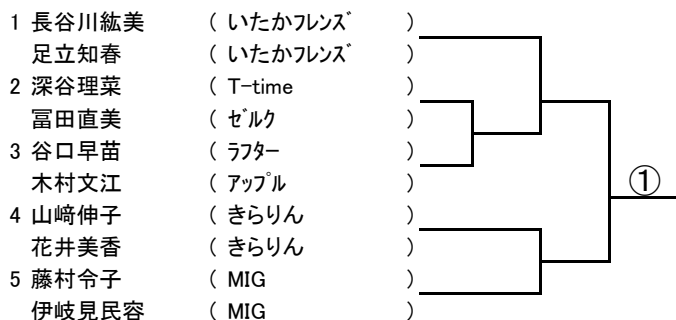

第26回 オレンジカップ 予選大会

会 場： 口論義運動公園
大会日： 2024/10/21(月) (予) 10/28(月)

1R 2R F

2R F

46	村瀬里佐子	(フィールド2)	┌───┐	└───┘	⑪
	小林ひとみ	(フィールド2)			
47	中島智子	(オリーブ)	┌───┐	└───┘	
	杉浦彰子	(オリーブ)			
48	永田恵子	(ZERO)	┌───┐	└───┘	
	内山清子	(個人)			
49	久郷ひとみ	(名古屋GTC)	┌───┐	└───┘	
	栗木理恵	(ECO)			

54	山岡さと子	(T-time)	┌───┐	└───┘	⑬
	田平信子	(V7)			
55	吉村美佐子	(きらりん)	┌───┐	└───┘	
	倉石由里	(Bamboo)			
56	濱田幸江	(SKB)	┌───┐	└───┘	
	鈴木麻友子	(SKB)			
57	山下景子	(三和TS)	┌───┐	└───┘	
	森美智子	(個人)			

62	伊藤朋子	(T-time)	┌───┐	└───┘	⑮
	内藤麻由美	(ガミママ)			
63	浅井晴美	(FEET)	┌───┐	└───┘	
	山本稚香子	(SKB)			
64	宮谷幸子	(ライスTS)	┌───┐	└───┘	
	角澤教子	(ライスTS)			
65	小宮ちかげ	(カプチ)	┌───┐	└───┘	
	後藤裕紀子	(カプチ)			

70	大仲充恵	(きらりん)	┌───┐	└───┘	⑰
	藤田由佳	(チームBee)			
71	庄原敦子	(ウインブルトン)	┌───┐	└───┘	
	井手清子	(MoMo)			
72	小伊豆恭子	(アップル)	┌───┐	└───┘	
	斉田文美	(はっぴー2)			
73	馬場由紀子	(きらりん)	┌───┐	└───┘	
	野田洋子	(きらりん)			

78	村松ゆかる	(きらりん)	┌───┐	└───┘	⑲
	上山きよみ	(いたかフレンズ)			
79	川野理栄子	(アイビー)	┌───┐	└───┘	
	下村ゆき	(アイビー)			
80	佐溝よう子	(きらりん)	┌───┐	└───┘	
	棚橋小百合	(きらりん)			
81	林香織	(東名TC)	┌───┐	└───┘	
	坂井裕美子	(スピリッツヨク)			

86	堀尚江	(ウインブルトン)	┌───┐	└───┘	⑳
	内田真貴	(チョコミト)			
87	藤本千佳	(L-win)	┌───┐	└───┘	
	佐藤宏美	(いたかフレンズ)			
88	和田重子	(名古屋GTC)	┌───┐	└───┘	
	下田広美	(名古屋GTC)			
89	中村麻由	(チームBee)	┌───┐	└───┘	
	永岡千古	(お気楽Cheers!)			

2R F

50	後藤真美	(瀬戸TC)	┌───┐	└───┘	⑫
	竹田綾子	(juego)			
51	瀧沢真理	(きらりん)	┌───┐	└───┘	
	伊藤紀子	(きらりん)			
52	松永明子	(チームBee)	┌───┐	└───┘	
	多田智三	(SP)			
53	小林朝子	(アップル)	┌───┐	└───┘	
	平林百合子	(スポーツTA)			

58	阿部陽子	(テニスジャンクション)	┌───┐	└───┘	⑭
	田中洋子	(ゼルク)			
59	清水美芽	(SKB)	┌───┐	└───┘	
	田中有紀	(SKB)			
60	上田智子	(L-win)	┌───┐	└───┘	
	櫻村理恵	(きらりん)			
61	瀬木伸子	(オリーブ)	┌───┐	└───┘	
	松浦敦子	(オリーブ)			

66	鷺野富士子	(マザーグース)	┌───┐	└───┘	⑯
	右松浩子	(マザーグース)			
67	松林恵美	(ゼルク)	┌───┐	└───┘	
	川端雅子	(ゼルク)			
68	安藤美帆子	(きらりん)	┌───┐	└───┘	
	太田奈津	(きらりん)			
69	乾富美代	(V7)	┌───┐	└───┘	
	木部文恵	(CHANGE)			

74	富田千穂美	(アップル)	┌───┐	└───┘	⑰
	久瀬久己子	(アップル)			
75	石川靖子	(ASTY)	┌───┐	└───┘	⑱
	松下好世	(お気楽ウララ)			
76	小島佐和子	(三和TS)	┌───┐	└───┘	
	山鋪資子	(フィールド2)			
77	野田友江	(きらりん)	┌───┐	└───┘	
	石澤王香	(オリーブ)			

82	大池利恵	(きらりん)	┌───┐	└───┘	⑳
	坂江京子	(Lian)			
83	浅野和泉	(SKB)	┌───┐	└───┘	
	浅井智子	(SKB)			
84	久留美久美子	(お気楽Cheers!)	┌───┐	└───┘	
	松村真由美	(お気楽Cheers!)			
85	伊藤恵子	(東名TC)	┌───┐	└───┘	
	土本牧子	(東名TC)			

90	堤宏子	(2プラスO)	┌───┐	└───┘	㉑
	谷口麻子	(スピリッツヨク)			
91	大西淑子	(チョコミト)	┌───┐	└───┘	
	大嶋泰子	(ガミママ)			
92	藤井れい子	(MoMo)	┌───┐	└───┘	
	加藤啓子	(個人)			
93	小林啓子	(名古屋GTC)	┌───┐	└───┘	
	金子清子	(スピリッツヨク)