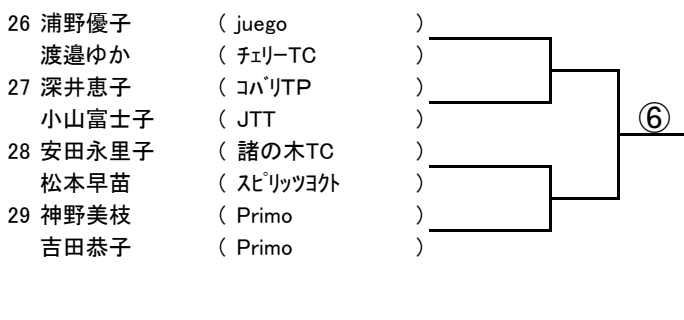

第26回 オレンジカップ 予選大会

会 場： 口論義運動公園
大会日： 2024/10/21(月) (予) 10/28(月)

1R 2R F

2R F

46	村瀬里佐子	(フィールド2)	┌───┐	└───┘	⑪
	小林ひとみ	(フィールド2)			
47	中島智子	(オリーブ)	┌───┐	└───┘	
	杉浦彰子	(オリーブ)			
48	永田恵子	(ZERO)	┌───┐	└───┘	
	内山清子	(個人)			
49	久郷ひとみ	(名古屋GTC)	┌───┐	└───┘	
	栗木理恵	(ECO)			

54	山岡さと子	(T-time)	┌───┐	└───┘	⑬
	田平信子	(V7)			
55	吉村美佐子	(きらりん)	┌───┐	└───┘	
	倉石由里	(Bamboo)			
56	濱田幸江	(SKB)	┌───┐	└───┘	
	鈴木麻友子	(SKB)			
57	山下景子	(三和TS)	┌───┐	└───┘	
	森美智子	(個人)			

62	伊藤朋子	(T-time)	┌───┐	└───┘	⑮
	内藤麻由美	(ガミママ)			
63	浅井晴美	(FEET)	┌───┐	└───┘	
	山本稚香子	(SKB)			
64	宮谷幸子	(ライスTS)	┌───┐	└───┘	
	角澤教子	(ライスTS)			
65	小宮ちかげ	(カプチ)	┌───┐	└───┘	
	後藤裕紀子	(カプチ)			

70	大仲充恵	(きらりん)	┌───┐	└───┘	⑰
	藤田由佳	(チームBee)			
71	庄原敦子	(ウインブルトン)	┌───┐	└───┘	
	井手清子	(MoMo)			
72	小伊豆恭子	(アップル)	┌───┐	└───┘	
	斉田文美	(はっぴー2)			
73	馬場由紀子	(きらりん)	┌───┐	└───┘	
	野田洋子	(きらりん)			

78	村松ゆかる	(きらりん)	┌───┐	└───┘	⑲
	上山きよみ	(いたかフレンズ)			
79	川野理栄子	(アイビー)	┌───┐	└───┘	
	下村ゆき	(アイビー)			
80	佐溝よう子	(きらりん)	┌───┐	└───┘	
	棚橋小百合	(きらりん)			
81	林香織	(東名TC)	┌───┐	└───┘	
	坂井裕美子	(スピリッツヨク)			

86	堀尚江	(ウインブルトン)	┌───┐	└───┘	⑳
	内田真貴	(チョコミト)			
87	藤本千佳	(L-win)	┌───┐	└───┘	
	佐藤宏美	(いたかフレンズ)			
88	和田重子	(名古屋GTC)	┌───┐	└───┘	
	下田広美	(名古屋GTC)			
89	中村麻由	(チームBee)	┌───┐	└───┘	
	永岡千古	(お気楽Cheers!)			

2R F

50	後藤真美	(瀬戸TC)	┌───┐	└───┘	⑫
	竹田綾子	(juego)			
51	瀧沢真理	(きらりん)	┌───┐	└───┘	
	伊藤紀子	(きらりん)			
52	松永明子	(チームBee)	┌───┐	└───┘	
	多田智三	(SP)			
53	小林朝子	(アップル)	┌───┐	└───┘	
	平林百合子	(スポーツTA)			

58	阿部陽子	(テニスジャンクション)	┌───┐	└───┘	⑭
	田中洋子	(ゼルク)			
59	清水美芽	(SKB)	┌───┐	└───┘	
	田中有紀	(SKB)			
60	上田智子	(L-win)	┌───┐	└───┘	
	櫻村理恵	(きらりん)			
61	瀬木伸子	(オリーブ)	┌───┐	└───┘	
	松浦敦子	(オリーブ)			

66	鷺野富士子	(マザーグース)	┌───┐	└───┘	⑯
	右松浩子	(マザーグース)			
67	松林恵美	(ゼルク)	┌───┐	└───┘	
	川端雅子	(ゼルク)			
68	安藤美帆子	(きらりん)	┌───┐	└───┘	
	太田奈津	(きらりん)			
69	乾富美代	(V7)	┌───┐	└───┘	
	木部文恵	(CHANGE)			

74	富田千穂美	(アップル)	┌───┐	└───┘	⑰
	久瀬久己子	(アップル)			
75	石川靖子	(ASTY)	┌───┐	└───┘	⑱
	松下好世	(お気楽ウララ)			
76	小島佐和子	(三和TS)	┌───┐	└───┘	
	山鋪資子	(フィールド2)			
77	野田友江	(きらりん)	┌───┐	└───┘	
	石澤王香	(オリーブ)			

82	大池利恵	(きらりん)	┌───┐	└───┘	⑳
	坂江京子	(Lian)			
83	浅野和泉	(SKB)	┌───┐	└───┘	
	浅井智子	(SKB)			
84	久留美久美子	(お気楽Cheers!)	┌───┐	└───┘	
	松村真由美	(お気楽Cheers!)			
85	伊藤恵子	(東名TC)	┌───┐	└───┘	
	土本牧子	(東名TC)			

90	堤宏子	(2プラスO)	┌───┐	└───┘	㉑
	谷口麻子	(スピリッツヨク)			
91	大西淑子	(チョコミト)	┌───┐	└───┘	
	大嶋泰子	(ガミママ)			
92	藤井れい子	(MoMo)	┌───┐	└───┘	
	加藤啓子	(個人)			
93	小林啓子	(名古屋GTC)	┌───┐	└───┘	
	金子清子	(スピリッツヨク)