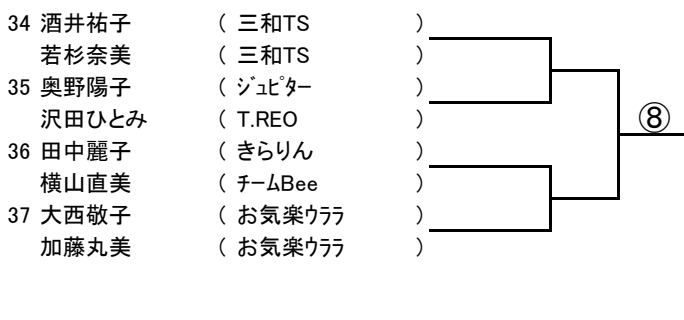

第26回 オレンジカップ 予選大会

会 場： 口論義運動公園
大会日： 2024/10/21(月) (予) 10/28(月)

1R 2R F

2R F

46	村瀬里佐子	(フィールド2)	┌───┐	└───┘	⑪
	小林ひとみ	(フィールド2)			
47	中島智子	(オリーブ)	┌───┐	└───┘	
	杉浦彰子	(オリーブ)			
48	永田恵子	(ZERO)	┌───┐	└───┘	
	内山清子	(個人)			
49	久郷ひとみ	(名古屋GTC)	┌───┐	└───┘	
	栗木理恵	(ECO)			

54	山岡さと子	(T-time)	┌───┐	└───┘	⑬
	田平信子	(V7)			
55	吉村美佐子	(きらりん)	┌───┐	└───┘	
	倉石由里	(Bamboo)			
56	濱田幸江	(SKB)	┌───┐	└───┘	
	鈴木麻友子	(SKB)			
57	山下景子	(三和TS)	┌───┐	└───┘	
	森美智子	(個人)			

62	伊藤朋子	(T-time)	┌───┐	└───┘	⑮
	内藤麻由美	(ガミママ)			
63	浅井晴美	(FEET)	┌───┐	└───┘	
	山本稚香子	(SKB)			
64	宮谷幸子	(ライスTS)	┌───┐	└───┘	
	角澤教子	(ライスTS)			
65	小宮ちかげ	(カプチ)	┌───┐	└───┘	
	後藤裕紀子	(カプチ)			

70	大仲充恵	(きらりん)	┌───┐	└───┘	⑰
	藤田由佳	(チームBee)			
71	庄原敦子	(ウインブルトン)	┌───┐	└───┘	
	井手清子	(MoMo)			
72	小伊豆恭子	(アップル)	┌───┐	└───┘	
	斉田文美	(はっぴー2)			
73	馬場由紀子	(きらりん)	┌───┐	└───┘	
	野田洋子	(きらりん)			

78	村松ゆかる	(きらりん)	┌───┐	└───┘	⑲
	上山きよみ	(いたかフレンズ)			
79	川野理栄子	(アイビー)	┌───┐	└───┘	
	下村ゆき	(アイビー)			
80	佐溝よう子	(きらりん)	┌───┐	└───┘	
	棚橋小百合	(きらりん)			
81	林香織	(東名TC)	┌───┐	└───┘	
	坂井裕美子	(スピリッツヨク)			

86	堀尚江	(ウインブルトン)	┌───┐	└───┘	⑳
	内田真貴	(チョコミト)			
87	藤本千佳	(L-win)	┌───┐	└───┘	
	佐藤宏美	(いたかフレンズ)			
88	和田重子	(名古屋GTC)	┌───┐	└───┘	
	下田広美	(名古屋GTC)			
89	中村麻由	(チームBee)	┌───┐	└───┘	
	永岡千古	(お気楽Cheers!)			

2R F

50	後藤真美	(瀬戸TC)	┌───┐	└───┘	⑫
	竹田綾子	(juego)			
51	瀧沢真理	(きらりん)	┌───┐	└───┘	
	伊藤紀子	(きらりん)			
52	松永明子	(チームBee)	┌───┐	└───┘	
	多田智三	(SP)			
53	小林朝子	(アップル)	┌───┐	└───┘	
	平林百合子	(スポーツTA)			

58	阿部陽子	(テニスジャンクション)	┌───┐	└───┘	⑭
	田中洋子	(ゼルク)			
59	清水美芽	(SKB)	┌───┐	└───┘	
	田中有紀	(SKB)			
60	上田智子	(L-win)	┌───┐	└───┘	
	櫻村理恵	(きらりん)			
61	瀬木伸子	(オリーブ)	┌───┐	└───┘	
	松浦敦子	(オリーブ)			

66	鷺野富士子	(マザーグース)	┌───┐	└───┘	⑯
	右松浩子	(マザーグース)			
67	松林恵美	(ゼルク)	┌───┐	└───┘	
	川端雅子	(ゼルク)			
68	安藤美帆子	(きらりん)	┌───┐	└───┘	
	太田奈津	(きらりん)			
69	乾富美代	(V7)	┌───┐	└───┘	
	木部文恵	(CHANGE)			

74	富田千穂美	(アップル)	┌───┐	└───┘	⑰
	久瀬久己子	(アップル)			
75	石川靖子	(ASTY)	┌───┐	└───┘	⑱
	松下好世	(お気楽ウララ)			
76	小島佐和子	(三和TS)	┌───┐	└───┘	
	山鋪資子	(フィールド2)			
77	野田友江	(きらりん)	┌───┐	└───┘	
	石澤王香	(オリーブ)			

82	大池利恵	(きらりん)	┌───┐	└───┘	⑳
	坂江京子	(Lian)			
83	浅野和泉	(SKB)	┌───┐	└───┘	
	浅井智子	(SKB)			
84	久留美久美子	(お気楽Cheers!)	┌───┐	└───┘	
	松村真由美	(お気楽Cheers!)			
85	伊藤恵子	(東名TC)	┌───┐	└───┘	
	土本牧子	(東名TC)			

90	堤宏子	(2プラスO)	┌───┐	└───┘	㉑
	谷口麻子	(スピリッツヨク)			
91	大西淑子	(チョコミト)	┌───┐	└───┘	
	大嶋泰子	(ガミママ)			
92	藤井れい子	(MoMo)	┌───┐	└───┘	
	加藤啓子	(個人)			
93	小林啓子	(名古屋GTC)	┌───┐	└───┘	
	金子清子	(スピリッツヨク)