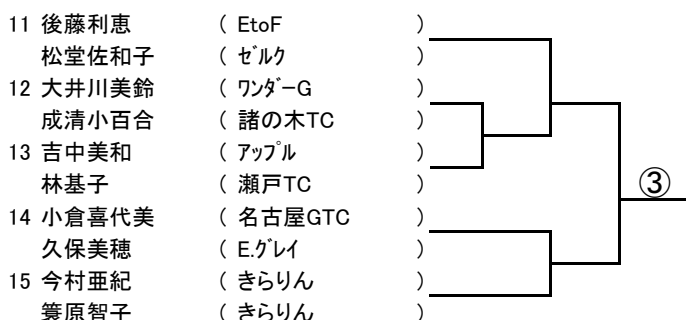

第26回 オレンジカップ 予選大会

会 場： 口論義運動公園
大会日： 2024/10/21(月) (予) 10/28(月)

1R 2R F

2R F

46	村瀬里佐子	(フィールド2)	┌───┐	└───┘	⑪
	小林ひとみ	(フィールド2)			
47	中島智子	(オリーブ)	┌───┐	└───┘	
	杉浦彰子	(オリーブ)			
48	永田恵子	(ZERO)	┌───┐	└───┘	
	内山清子	(個人)			
49	久郷ひとみ	(名古屋GTC)	┌───┐	└───┘	
	栗木理恵	(ECO)			

54	山岡さと子	(T-time)	┌───┐	└───┘	⑬
	田平信子	(V7)			
55	吉村美佐子	(きらりん)	┌───┐	└───┘	
	倉石由里	(Bamboo)			
56	濱田幸江	(SKB)	┌───┐	└───┘	
	鈴木麻友子	(SKB)			
57	山下景子	(三和TS)	┌───┐	└───┘	
	森美智子	(個人)			

62	伊藤朋子	(T-time)	┌───┐	└───┘	⑮
	内藤麻由美	(ガミママ)			
63	浅井晴美	(FEET)	┌───┐	└───┘	
	山本稚香子	(SKB)			
64	宮谷幸子	(ライスTS)	┌───┐	└───┘	
	角澤教子	(ライスTS)			
65	小宮ちかげ	(カプチ)	┌───┐	└───┘	
	後藤裕紀子	(カプチ)			

70	大仲充恵	(きらりん)	┌───┐	└───┘	⑰
	藤田由佳	(チームBee)			
71	庄原敦子	(ウインブルトン)	┌───┐	└───┘	
	井手清子	(MoMo)			
72	小伊豆恭子	(アップル)	┌───┐	└───┘	
	斉田文美	(はっぴー2)			
73	馬場由紀子	(きらりん)	┌───┐	└───┘	
	野田洋子	(きらりん)			

78	村松ゆかる	(きらりん)	┌───┐	└───┘	⑲
	上山きよみ	(いたかフレンズ)			
79	川野理栄子	(アイビー)	┌───┐	└───┘	
	下村ゆき	(アイビー)			
80	佐溝よう子	(きらりん)	┌───┐	└───┘	
	棚橋小百合	(きらりん)			
81	林香織	(東名TC)	┌───┐	└───┘	
	坂井裕美子	(スピリッツヨク)			

86	堀尚江	(ウインブルトン)	┌───┐	└───┘	⑳
	内田真貴	(チョコミト)			
87	藤本千佳	(L-win)	┌───┐	└───┘	
	佐藤宏美	(いたかフレンズ)			
88	和田重子	(名古屋GTC)	┌───┐	└───┘	
	下田広美	(名古屋GTC)			
89	中村麻由	(チームBee)	┌───┐	└───┘	
	永岡千古	(お気楽Cheers!)			

2R F

50	後藤真美	(瀬戸TC)	┌───┐	└───┘	⑫
	竹田綾子	(juego)			
51	瀧沢真理	(きらりん)	┌───┐	└───┘	
	伊藤紀子	(きらりん)			
52	松永明子	(チームBee)	┌───┐	└───┘	
	多田智三	(SP)			
53	小林朝子	(アップル)	┌───┐	└───┘	
	平林百合子	(スポーツTA)			

58	阿部陽子	(テニスジャンクション)	┌───┐	└───┘	⑭
	田中洋子	(ゼルク)			
59	清水美芽	(SKB)	┌───┐	└───┘	
	田中有紀	(SKB)			
60	上田智子	(L-win)	┌───┐	└───┘	
	櫻村理恵	(きらりん)			
61	瀬木伸子	(オリーブ)	┌───┐	└───┘	
	松浦敦子	(オリーブ)			

66	鷺野富士子	(マザーグース)	┌───┐	└───┘	⑯
	右松浩子	(マザーグース)			
67	松林恵美	(ゼルク)	┌───┐	└───┘	
	川端雅子	(ゼルク)			
68	安藤美帆子	(きらりん)	┌───┐	└───┘	
	太田奈津	(きらりん)			
69	乾富美代	(V7)	┌───┐	└───┘	
	木部文恵	(CHANGE)			

74	富田千穂美	(アップル)	┌───┐	└───┘	⑰
	久瀬久己子	(アップル)			
75	石川靖子	(ASTY)	┌───┐	└───┘	⑱
	松下好世	(お気楽ウララ)			
76	小島佐和子	(三和TS)	┌───┐	└───┘	
	山鋪資子	(フィールド2)			
77	野田友江	(きらりん)	┌───┐	└───┘	
	石澤王香	(オリーブ)			

82	大池利恵	(きらりん)	┌───┐	└───┘	⑳
	坂江京子	(Lian)			
83	浅野和泉	(SKB)	┌───┐	└───┘	
	浅井智子	(SKB)			
84	久留美久美子	(お気楽Cheers!)	┌───┐	└───┘	
	松村真由美	(お気楽Cheers!)			
85	伊藤恵子	(東名TC)	┌───┐	└───┘	
	土本牧子	(東名TC)			

90	堤宏子	(2プラスO)	┌───┐	└───┘	㉑
	谷口麻子	(スピリッツヨク)			
91	大西淑子	(チョコミト)	┌───┐	└───┘	
	大嶋泰子	(ガミママ)			
92	藤井れい子	(MoMo)	┌───┐	└───┘	
	加藤啓子	(個人)			
93	小林啓子	(名古屋GTC)	┌───┐	└───┘	
	金子清子	(スピリッツヨク)