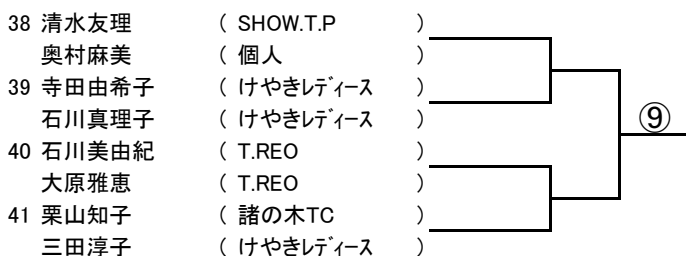

第26回 オレンジカップ 予選大会

会 場： 口論義運動公園
大会日： 2024/10/21(月) (予) 10/28(月)

1R 2R F

2R F

46	村瀬里佐子	(フィールド2)	┌───┐	└───┘	⑪
	小林ひとみ	(フィールド2)			
47	中島智子	(オリーブ)	┌───┐	└───┘	
	杉浦彰子	(オリーブ)			
48	永田恵子	(ZERO)	┌───┐	└───┘	
	内山清子	(個人)			
49	久郷ひとみ	(名古屋GTC)	┌───┐	└───┘	
	栗木理恵	(ECO)			

54	山岡さと子	(T-time)	┌───┐	└───┘	⑬
	田平信子	(V7)			
55	吉村美佐子	(きらりん)	┌───┐	└───┘	
	倉石由里	(Bamboo)			
56	濱田幸江	(SKB)	┌───┐	└───┘	
	鈴木麻友子	(SKB)			
57	山下景子	(三和TS)	┌───┐	└───┘	
	森美智子	(個人)			

62	伊藤朋子	(T-time)	┌───┐	└───┘	⑮
	内藤麻由美	(ガミママ)			
63	浅井晴美	(FEET)	┌───┐	└───┘	
	山本稚香子	(SKB)			
64	宮谷幸子	(ライスTS)	┌───┐	└───┘	
	角澤教子	(ライスTS)			
65	小宮ちかげ	(カプチ)	┌───┐	└───┘	
	後藤裕紀子	(カプチ)			

70	大仲充恵	(きらりん)	┌───┐	└───┘	⑰
	藤田由佳	(チームBee)			
71	庄原敦子	(ウインブルトン)	┌───┐	└───┘	
	井手清子	(MoMo)			
72	小伊豆恭子	(アップル)	┌───┐	└───┘	
	斉田文美	(はっぴー2)			
73	馬場由紀子	(きらりん)	┌───┐	└───┘	
	野田洋子	(きらりん)			

78	村松ゆかる	(きらりん)	┌───┐	└───┘	⑲
	上山きよみ	(いたかフレンズ)			
79	川野理栄子	(アイビー)	┌───┐	└───┘	
	下村ゆき	(アイビー)			
80	佐溝よう子	(きらりん)	┌───┐	└───┘	
	棚橋小百合	(きらりん)			
81	林香織	(東名TC)	┌───┐	└───┘	
	坂井裕美子	(スピリッツヨク)			

86	堀尚江	(ウインブルトン)	┌───┐	└───┘	⑳
	内田真貴	(チョコミト)			
87	藤本千佳	(L-win)	┌───┐	└───┘	
	佐藤宏美	(いたかフレンズ)			
88	和田重子	(名古屋GTC)	┌───┐	└───┘	
	下田広美	(名古屋GTC)			
89	中村麻由	(チームBee)	┌───┐	└───┘	
	永岡千古	(お気楽Cheers!)			

2R F

50	後藤真美	(瀬戸TC)	┌───┐	└───┘	⑫
	竹田綾子	(juego)			
51	瀧沢真理	(きらりん)	┌───┐	└───┘	
	伊藤紀子	(きらりん)			
52	松永明子	(チームBee)	┌───┐	└───┘	
	多田智三	(SP)			
53	小林朝子	(アップル)	┌───┐	└───┘	
	平林百合子	(スポーツTA)			

58	阿部陽子	(テニスジャンクション)	┌───┐	└───┘	⑭
	田中洋子	(ゼルク)			
59	清水美芽	(SKB)	┌───┐	└───┘	
	田中有紀	(SKB)			
60	上田智子	(L-win)	┌───┐	└───┘	
	櫻村理恵	(きらりん)			
61	瀬木伸子	(オリーブ)	┌───┐	└───┘	
	松浦敦子	(オリーブ)			

66	鷺野富士子	(マザーグース)	┌───┐	└───┘	⑯
	右松浩子	(マザーグース)			
67	松林恵美	(ゼルク)	┌───┐	└───┘	
	川端雅子	(ゼルク)			
68	安藤美帆子	(きらりん)	┌───┐	└───┘	
	太田奈津	(きらりん)			
69	乾富美代	(V7)	┌───┐	└───┘	
	木部文恵	(CHANGE)			

74	富田千穂美	(アップル)	┌───┐	└───┘	⑰
	久瀬久己子	(アップル)			
75	石川靖子	(ASTY)	┌───┐	└───┘	⑱
	松下好世	(お気楽ウララ)			
76	小島佐和子	(三和TS)	┌───┐	└───┘	
	山鋪資子	(フィールド2)			
77	野田友江	(きらりん)	┌───┐	└───┘	
	石澤王香	(オリーブ)			

82	大池利恵	(きらりん)	┌───┐	└───┘	⑳
	坂江京子	(Lian)			
83	浅野和泉	(SKB)	┌───┐	└───┘	
	浅井智子	(SKB)			
84	久留美久美子	(お気楽Cheers!)	┌───┐	└───┘	
	松村真由美	(お気楽Cheers!)			
85	伊藤恵子	(東名TC)	┌───┐	└───┘	
	土本牧子	(東名TC)			

90	堤宏子	(2プラスO)	┌───┐	└───┘	㉑
	谷口麻子	(スピリッツヨク)			
91	大西淑子	(チョコミト)	┌───┐	└───┘	
	大嶋泰子	(ガミママ)			
92	藤井れい子	(MoMo)	┌───┐	└───┘	
	加藤啓子	(個人)			
93	小林啓子	(名古屋GTC)	┌───┐	└───┘	
	金子清子	(スピリッツヨク)