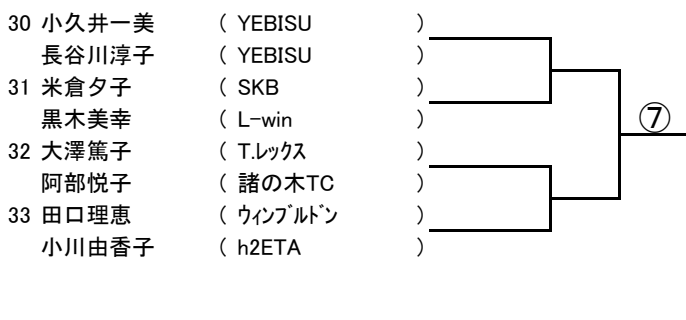

第26回 オレンジカップ 予選大会

会 場： 口論義運動公園
大会日： 2024/10/21(月) (予) 10/28(月)

1R 2R F

2R F

46	村瀬里佐子	(フィールド2)	┌───┐	└───┘	⑪
	小林ひとみ	(フィールド2)			
47	中島智子	(オリーブ)	┌───┐	└───┘	
	杉浦彰子	(オリーブ)			
48	永田恵子	(ZERO)	┌───┐	└───┘	
	内山清子	(個人)			
49	久郷ひとみ	(名古屋GTC)	┌───┐	└───┘	
	栗木理恵	(ECO)			

54	山岡さと子	(T-time)	┌───┐	└───┘	⑬
	田平信子	(V7)			
55	吉村美佐子	(きらりん)	┌───┐	└───┘	
	倉石由里	(Bamboo)			
56	濱田幸江	(SKB)	┌───┐	└───┘	
	鈴木麻友子	(SKB)			
57	山下景子	(三和TS)	┌───┐	└───┘	
	森美智子	(個人)			

62	伊藤朋子	(T-time)	┌───┐	└───┘	⑮
	内藤麻由美	(ガミママ)			
63	浅井晴美	(FEET)	┌───┐	└───┘	
	山本稚香子	(SKB)			
64	宮谷幸子	(ライスTS)	┌───┐	└───┘	
	角澤教子	(ライスTS)			
65	小宮ちかげ	(カプチ)	┌───┐	└───┘	
	後藤裕紀子	(カプチ)			

70	大仲充恵	(きらりん)	┌───┐	└───┘	⑰
	藤田由佳	(チームBee)			
71	庄原敦子	(ウインブルトン)	┌───┐	└───┘	
	井手清子	(MoMo)			
72	小伊豆恭子	(アップル)	┌───┐	└───┘	
	斉田文美	(はっぴー2)			
73	馬場由紀子	(きらりん)	┌───┐	└───┘	
	野田洋子	(きらりん)			

78	村松ゆかる	(きらりん)	┌───┐	└───┘	⑲
	上山きよみ	(いたかフレンズ)			
79	川野理栄子	(アイビー)	┌───┐	└───┘	
	下村ゆき	(アイビー)			
80	佐溝よう子	(きらりん)	┌───┐	└───┘	
	棚橋小百合	(きらりん)			
81	林香織	(東名TC)	┌───┐	└───┘	
	坂井裕美子	(スピリッツヨク)			

86	堀尚江	(ウインブルトン)	┌───┐	└───┘	⑳
	内田真貴	(チョコミト)			
87	藤本千佳	(L-win)	┌───┐	└───┘	
	佐藤宏美	(いたかフレンズ)			
88	和田重子	(名古屋GTC)	┌───┐	└───┘	
	下田広美	(名古屋GTC)			
89	中村麻由	(チームBee)	┌───┐	└───┘	
	永岡千古	(お気楽Cheers!)			

2R F

50	後藤真美	(瀬戸TC)	┌───┐	└───┘	⑫
	竹田綾子	(juego)			
51	瀧沢真理	(きらりん)	┌───┐	└───┘	
	伊藤紀子	(きらりん)			
52	松永明子	(チームBee)	┌───┐	└───┘	
	多田智三	(SP)			
53	小林朝子	(アップル)	┌───┐	└───┘	
	平林百合子	(スポーツTA)			

58	阿部陽子	(テニスジャンクション)	┌───┐	└───┘	⑭
	田中洋子	(ゼルク)			
59	清水美芽	(SKB)	┌───┐	└───┘	
	田中有紀	(SKB)			
60	上田智子	(L-win)	┌───┐	└───┘	
	櫻村理恵	(きらりん)			
61	瀬木伸子	(オリーブ)	┌───┐	└───┘	
	松浦敦子	(オリーブ)			

66	鷺野富士子	(マザーグース)	┌───┐	└───┘	⑯
	右松浩子	(マザーグース)			
67	松林恵美	(ゼルク)	┌───┐	└───┘	
	川端雅子	(ゼルク)			
68	安藤美帆子	(きらりん)	┌───┐	└───┘	
	太田奈津	(きらりん)			
69	乾富美代	(V7)	┌───┐	└───┘	
	木部文恵	(CHANGE)			

74	富田千穂美	(アップル)	┌───┐	└───┘	⑰
	久瀬久己子	(アップル)			
75	石川靖子	(ASTY)	┌───┐	└───┘	⑱
	松下好世	(お気楽ウララ)			
76	小島佐和子	(三和TS)	┌───┐	└───┘	
	山鋪資子	(フィールド2)			
77	野田友江	(きらりん)	┌───┐	└───┘	
	石澤王香	(オリーブ)			

82	大池利恵	(きらりん)	┌───┐	└───┘	⑳
	坂江京子	(Lian)			
83	浅野和泉	(SKB)	┌───┐	└───┘	
	浅井智子	(SKB)			
84	久留美久美子	(お気楽Cheers!)	┌───┐	└───┘	
	松村真由美	(お気楽Cheers!)			
85	伊藤恵子	(東名TC)	┌───┐	└───┘	
	土本牧子	(東名TC)			

90	堤宏子	(2プラスO)	┌───┐	└───┘	㉑
	谷口麻子	(スピリッツヨク)			
91	大西淑子	(チョコミト)	┌───┐	└───┘	
	大嶋泰子	(ガミママ)			
92	藤井れい子	(MoMo)	┌───┐	└───┘	
	加藤啓子	(個人)			
93	小林啓子	(名古屋GTC)	┌───┐	└───┘	
	金子清子	(スピリッツヨク)