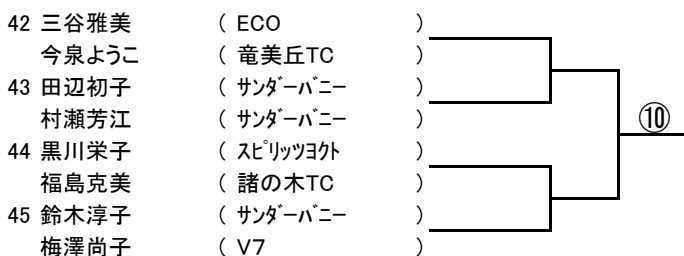

第26回 オレンジカップ 予選大会

会 場： 口論義運動公園
大会日： 2024/10/21(月) (予) 10/28(月)

1R 2R F

2R F

46	村瀬里佐子	(フィールド2)	┌───┐	└───┘	⑪
	小林ひとみ	(フィールド2)			
47	中島智子	(オリーブ)	┌───┐	└───┘	
	杉浦彰子	(オリーブ)			
48	永田恵子	(ZERO)	┌───┐	└───┘	
	内山清子	(個人)			
49	久郷ひとみ	(名古屋GTC)	┌───┐	└───┘	
	栗木理恵	(ECO)			

54	山岡さと子	(T-time)	┌───┐	└───┘	⑬
	田平信子	(V7)			
55	吉村美佐子	(きらりん)	┌───┐	└───┘	
	倉石由里	(Bamboo)			
56	濱田幸江	(SKB)	┌───┐	└───┘	
	鈴木麻友子	(SKB)			
57	山下景子	(三和TS)	┌───┐	└───┘	
	森美智子	(個人)			

62	伊藤朋子	(T-time)	┌───┐	└───┘	⑮
	内藤麻由美	(ガミママ)			
63	浅井晴美	(FEET)	┌───┐	└───┘	
	山本稚香子	(SKB)			
64	宮谷幸子	(ライスTS)	┌───┐	└───┘	
	角澤教子	(ライスTS)			
65	小宮ちかげ	(カプチ)	┌───┐	└───┘	
	後藤裕紀子	(カプチ)			

70	大仲充恵	(きらりん)	┌───┐	└───┘	⑰
	藤田由佳	(チームBee)			
71	庄原敦子	(ウインブルトン)	┌───┐	└───┘	
	井手清子	(MoMo)			
72	小伊豆恭子	(アップル)	┌───┐	└───┘	
	斉田文美	(はっぴー2)			
73	馬場由紀子	(きらりん)	┌───┐	└───┘	
	野田洋子	(きらりん)			

78	村松ゆかる	(きらりん)	┌───┐	└───┘	⑲
	上山きよみ	(いたかフレンズ)			
79	川野理栄子	(アイビー)	┌───┐	└───┘	
	下村ゆき	(アイビー)			
80	佐溝よう子	(きらりん)	┌───┐	└───┘	
	棚橋小百合	(きらりん)			
81	林香織	(東名TC)	┌───┐	└───┘	
	坂井裕美子	(スピリッツヨク)			

86	堀尚江	(ウインブルトン)	┌───┐	└───┘	⑳
	内田真貴	(チョコミト)			
87	藤本千佳	(L-win)	┌───┐	└───┘	
	佐藤宏美	(いたかフレンズ)			
88	和田重子	(名古屋GTC)	┌───┐	└───┘	
	下田広美	(名古屋GTC)			
89	中村麻由	(チームBee)	┌───┐	└───┘	
	永岡千古	(お気楽Cheers!)			

2R F

50	後藤真美	(瀬戸TC)	┌───┐	└───┘	⑫
	竹田綾子	(juego)			
51	瀧沢真理	(きらりん)	┌───┐	└───┘	
	伊藤紀子	(きらりん)			
52	松永明子	(チームBee)	┌───┐	└───┘	
	多田智三	(SP)			
53	小林朝子	(アップル)	┌───┐	└───┘	
	平林百合子	(スポーツTA)			

58	阿部陽子	(テニスジャンクション)	┌───┐	└───┘	⑭
	田中洋子	(ゼルク)			
59	清水美芽	(SKB)	┌───┐	└───┘	
	田中有紀	(SKB)			
60	上田智子	(L-win)	┌───┐	└───┘	
	櫻村理恵	(きらりん)			
61	瀬木伸子	(オリーブ)	┌───┐	└───┘	
	松浦敦子	(オリーブ)			

66	鷺野富士子	(マザーグース)	┌───┐	└───┘	⑯
	右松浩子	(マザーグース)			
67	松林恵美	(ゼルク)	┌───┐	└───┘	
	川端雅子	(ゼルク)			
68	安藤美帆子	(きらりん)	┌───┐	└───┘	
	太田奈津	(きらりん)			
69	乾富美代	(V7)	┌───┐	└───┘	
	木部文恵	(CHANGE)			

74	富田千穂美	(アップル)	┌───┐	└───┘	⑰
	久瀬久己子	(アップル)			
75	石川靖子	(ASTY)	┌───┐	└───┘	⑱
	松下好世	(お気楽ウララ)			
76	小島佐和子	(三和TS)	┌───┐	└───┘	
	山鋪資子	(フィールド2)			
77	野田友江	(きらりん)	┌───┐	└───┘	
	石澤王香	(オリーブ)			

82	大池利恵	(きらりん)	┌───┐	└───┘	⑳
	坂江京子	(Lian)			
83	浅野和泉	(SKB)	┌───┐	└───┘	
	浅井智子	(SKB)			
84	久留美久美子	(お気楽Cheers!)	┌───┐	└───┘	
	松村真由美	(お気楽Cheers!)			
85	伊藤恵子	(東名TC)	┌───┐	└───┘	
	土本牧子	(東名TC)			

90	堤宏子	(2プラスO)	┌───┐	└───┘	㉑
	谷口麻子	(スピリッツヨク)			
91	大西淑子	(チョコミト)	┌───┐	└───┘	
	大嶋泰子	(ガミママ)			
92	藤井れい子	(MoMo)	┌───┐	└───┘	
	加藤啓子	(個人)			
93	小林啓子	(名古屋GTC)	┌───┐	└───┘	
	金子清子	(スピリッツヨク)