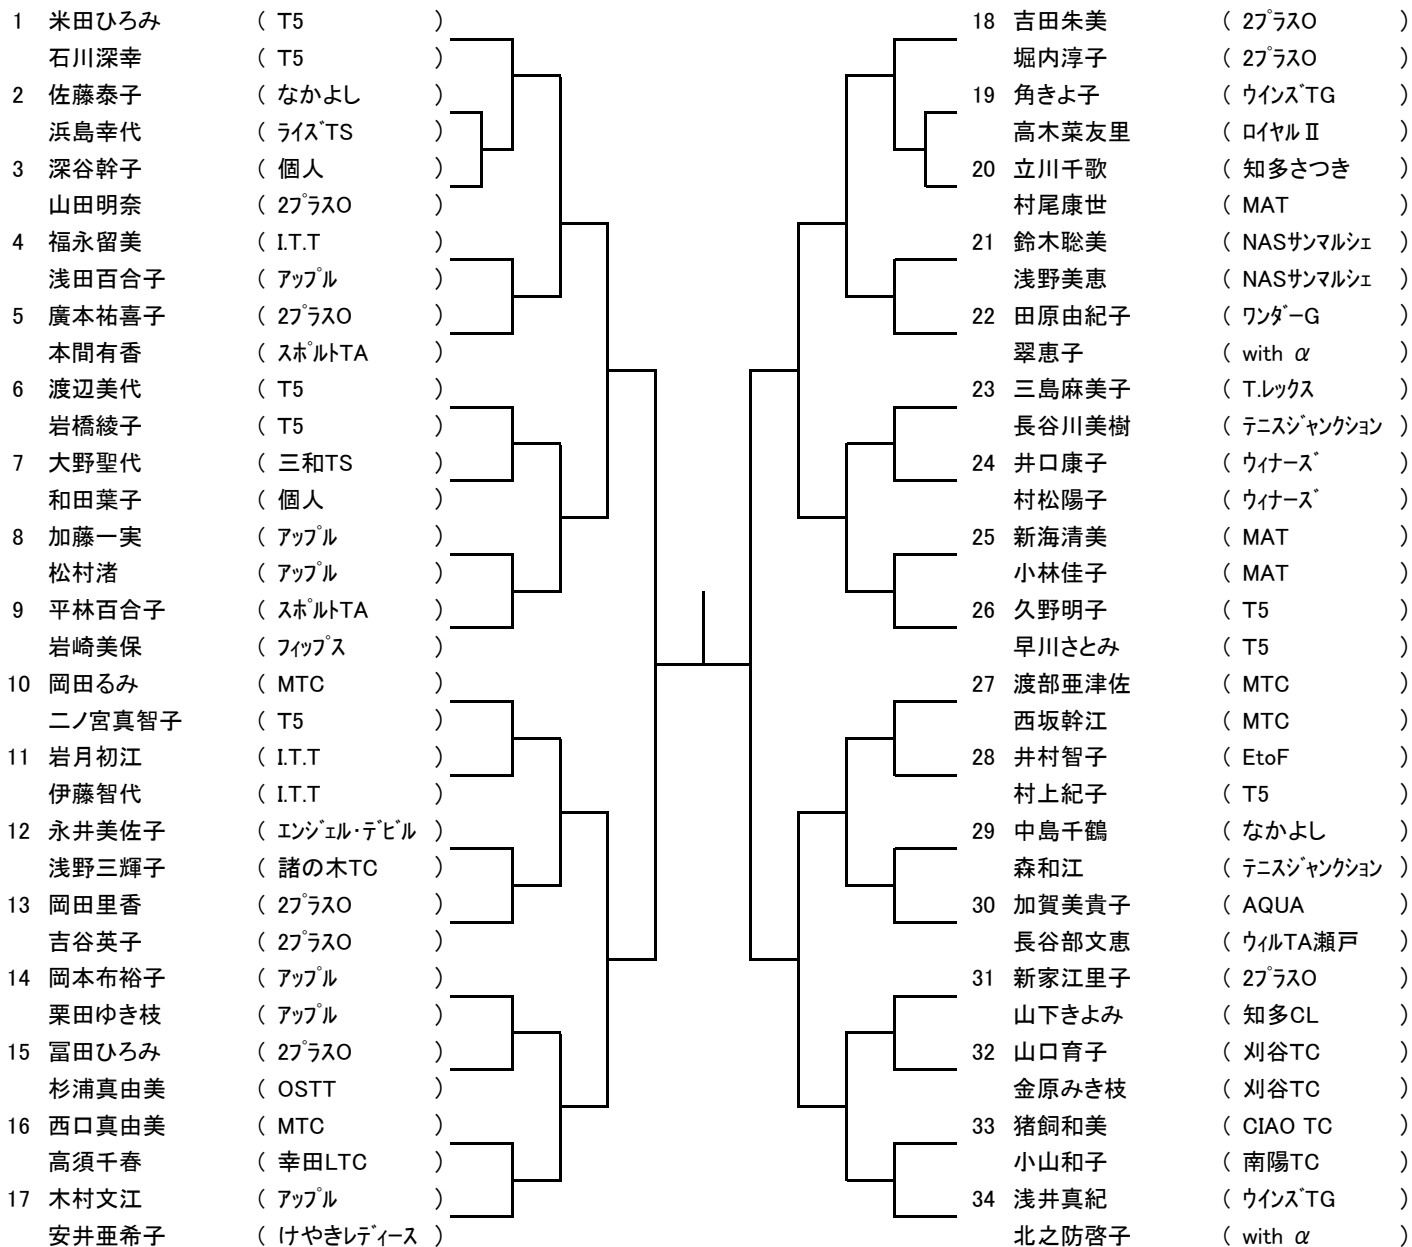

第38回ブルースカイ杯コンソレーション大会

会場 あいち健康の森公園

2019年5月24日(金)

1R 2R 3R QF SF F SF QF 3R 2R 1R

【試合開始時間】

1R	全員	9:30
2R	No.6~17.23~30	10:00
2R	No.31~34	10:15
2R	No.1.4.5.18.21.22	10:15

【アシスタントレフェリー】 伴靖子 080-3627-7681