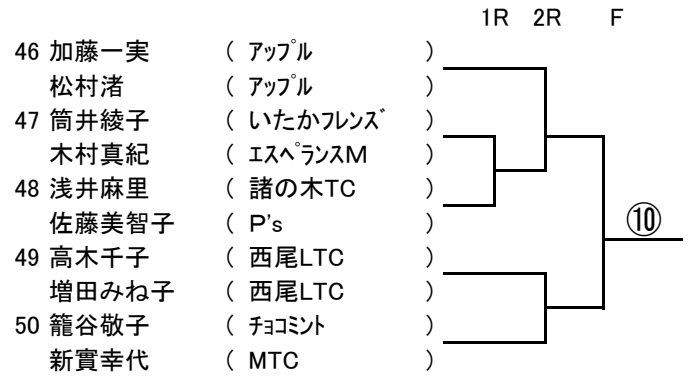

【 試合開始時間 】

1R	No.2~38	9:30
2R	No.4.5.9.10.14.15.19.20.24.25.29.30.34.35.39.40	
1R	No.42.43.47.48	10:45
2R	No.1.6.11.16.21.26.31.36	
2R	No.41.44.45.46.49.50	11:30

【アシスタントレフェリー】大西淑子 080-5157-8468

【 決勝大会 】

日程 5月27日(月)28日(火) 予備日30日(木)

会場 □論義運動公園

◇ コンソレーション大会 ◇

5月23日(木) □論義運動公園

5月24日(金) あいち健康の森公園