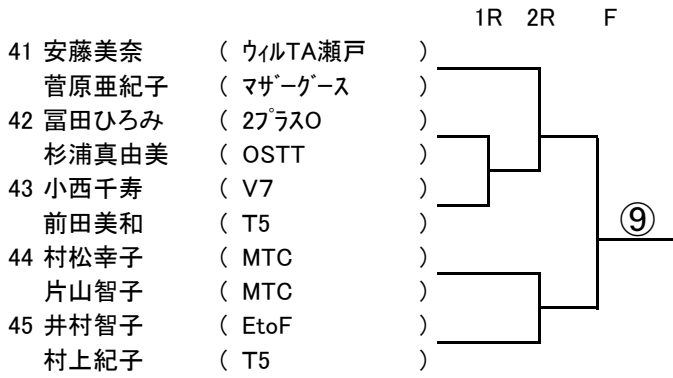

【 試合開始時間 】

1R	No.2~38	9:30
2R	No.4.5.9.10.14.15.19.20.24.25.29.30.34.35.39.40	
1R	No.42.43.47.48	10:45
2R	No.1.6.11.16.21.26.31.36	
2R	No.41.44.45.46.49.50	11:30

【アシスタントレフェリー】大西淑子 080-5157-8468

【 決勝大会 】

日程 5月27日(月)28日(火) 予備日30日(木)

会場 □論義運動公園

◇ コンソレーション大会 ◇

5月23日(木) □論義運動公園

5月24日(金) あいち健康の森公園