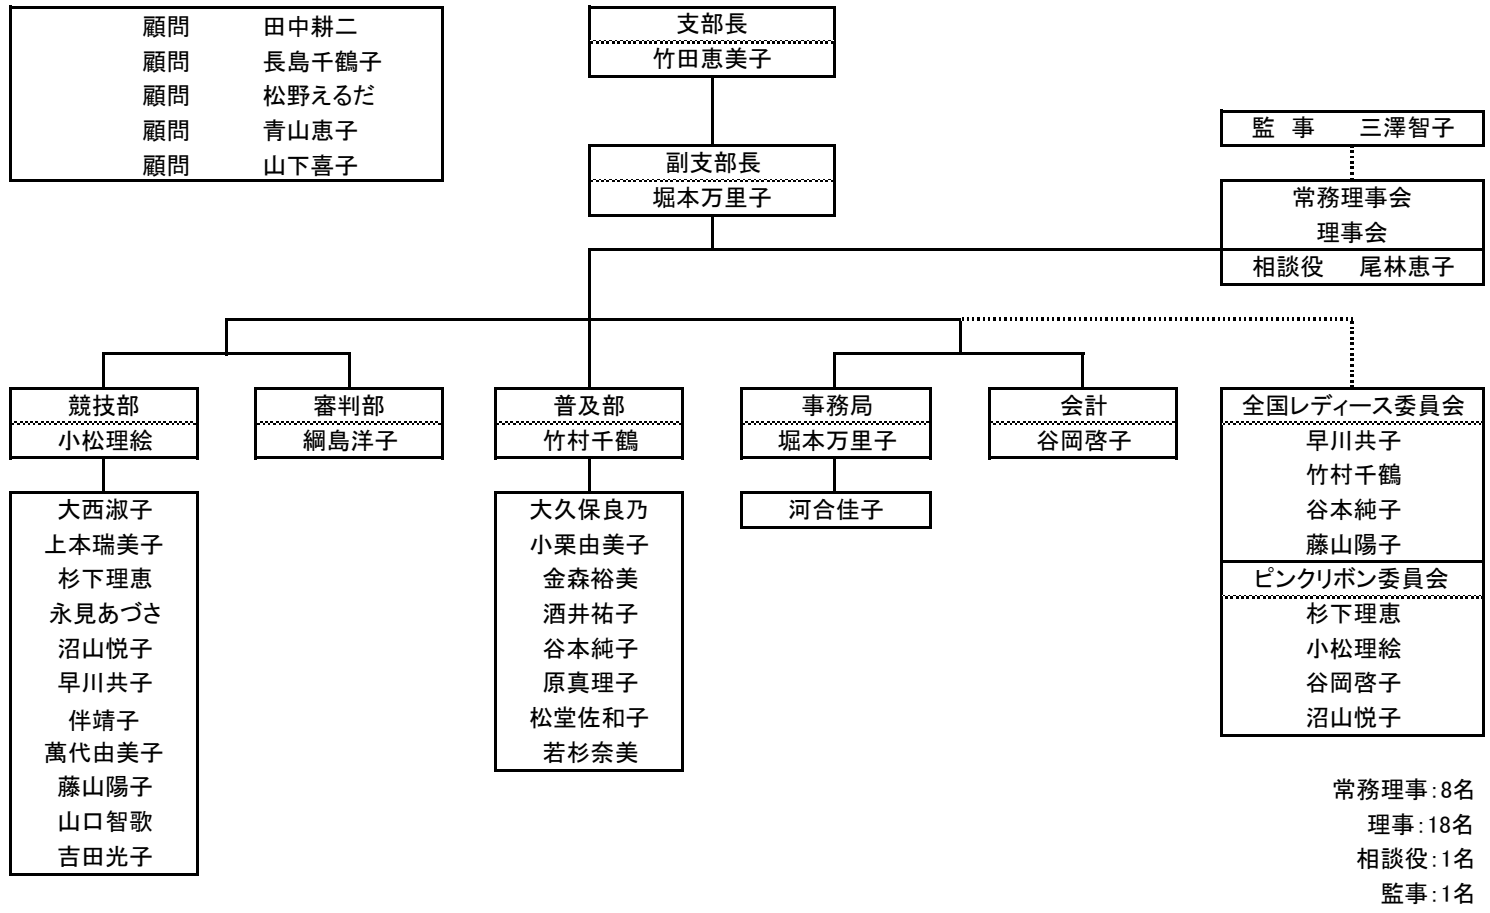

愛知県支部役員組織図 2019-2020

常務理事: 8名
 理事: 18名
 相談役: 1名
 監事: 1名