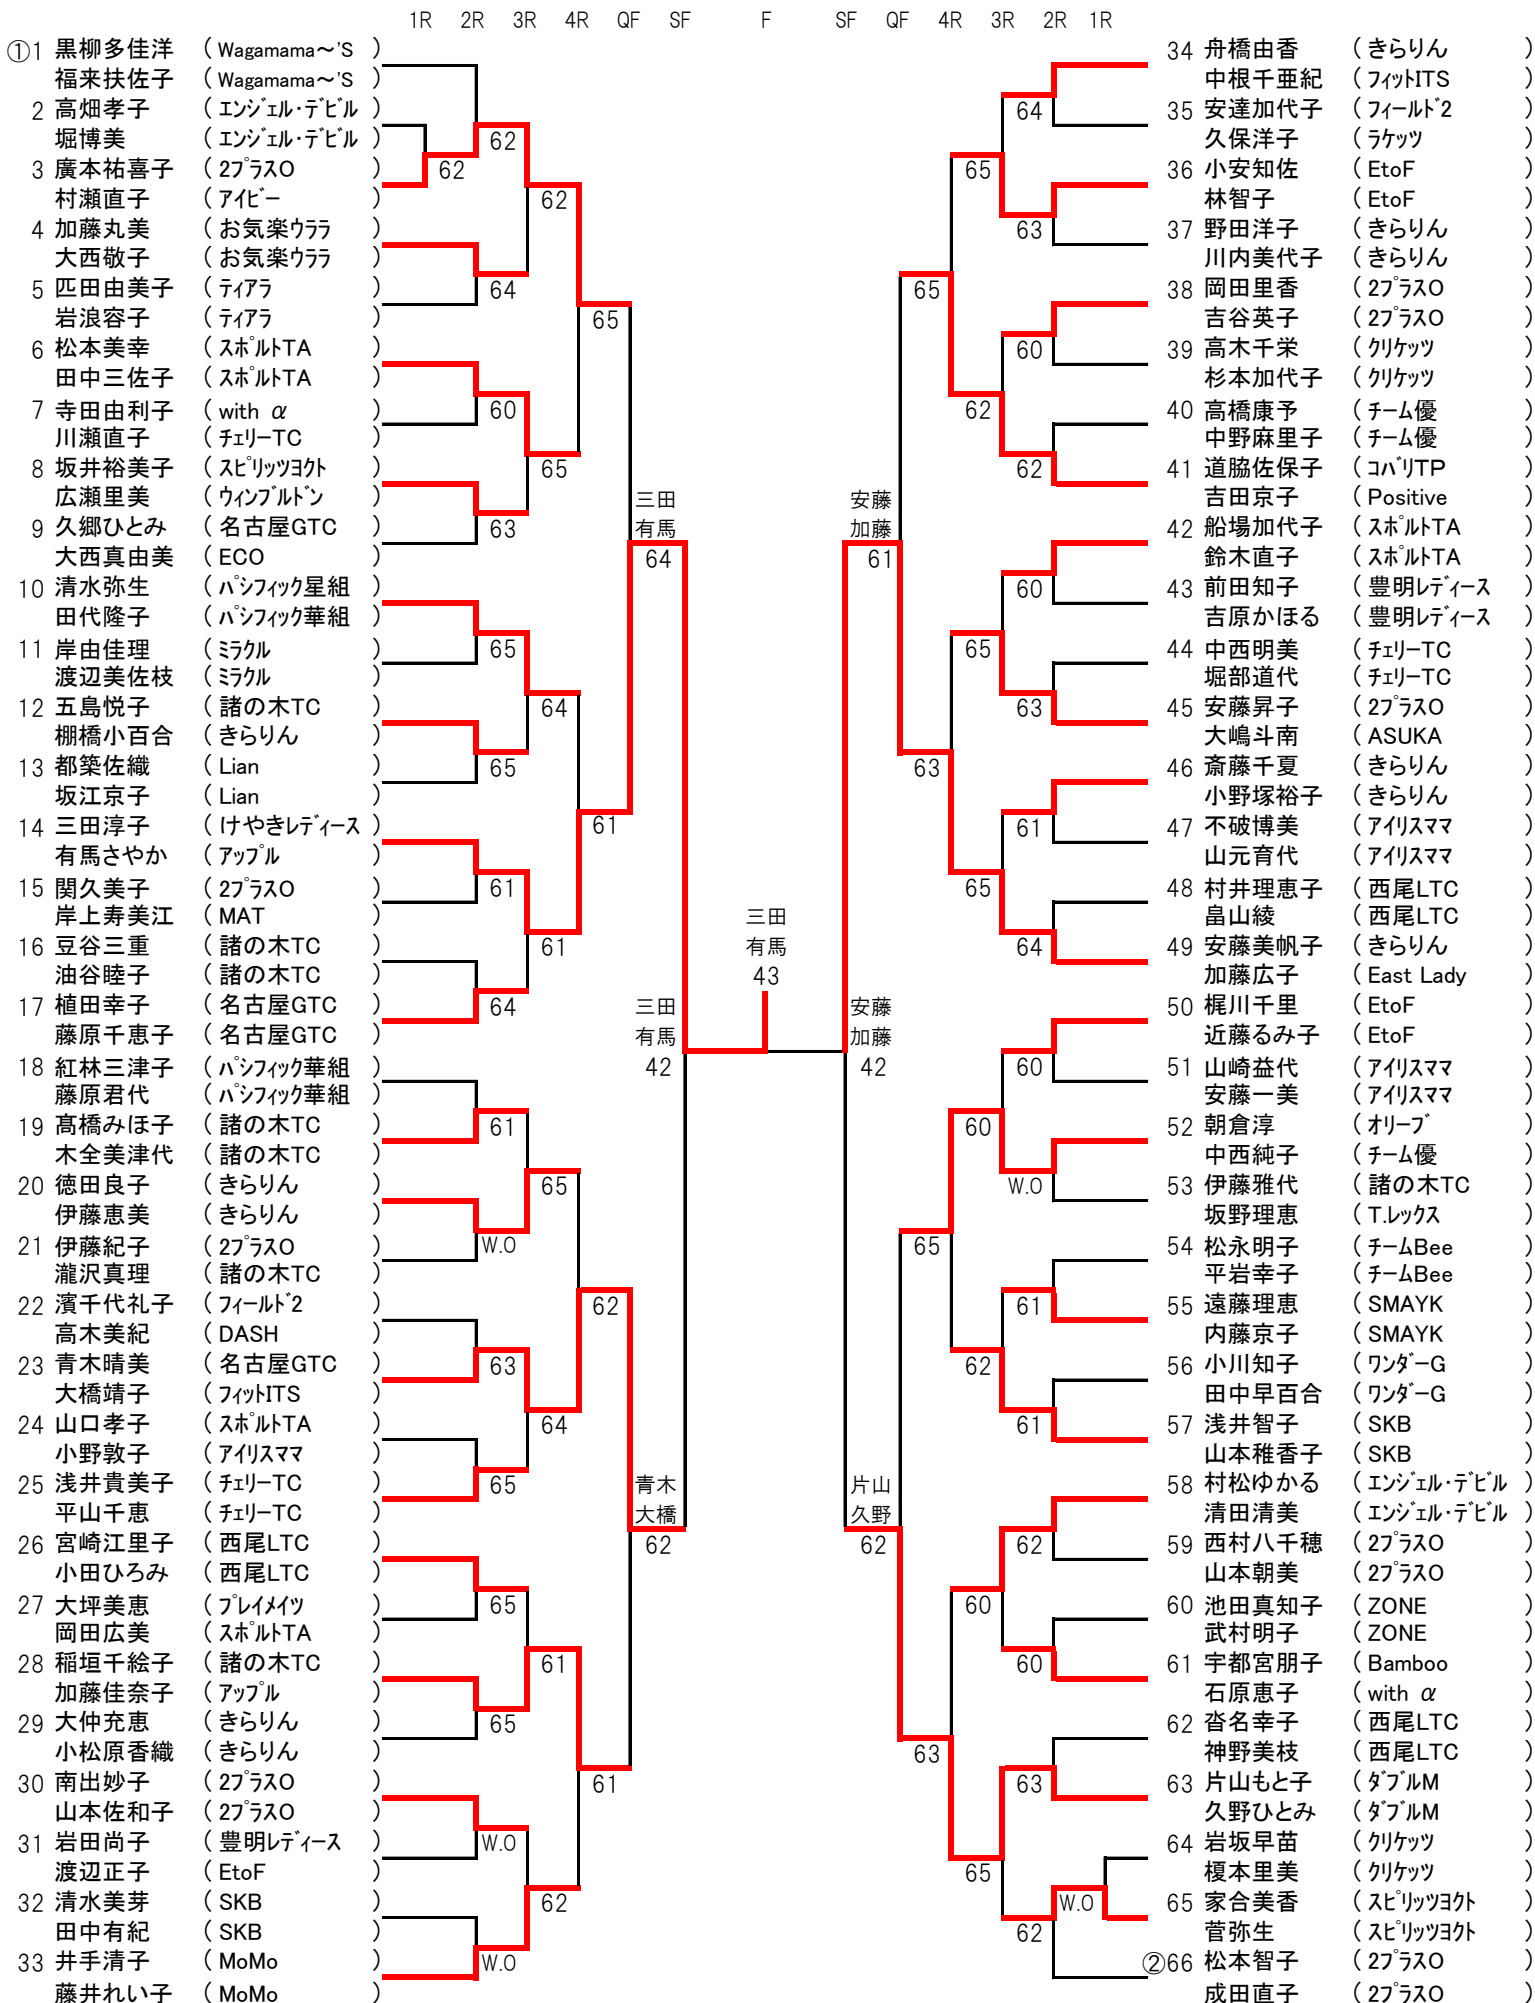

第38回 ホワイトカップ

会場 口論義運動公園

試合開始時間

2019年3/4	1R: No.2 .3. 64. 65	2R: No.4~55	9:30
(月)	2R: No.1. 56~66		10:00

予備日3/11(月)