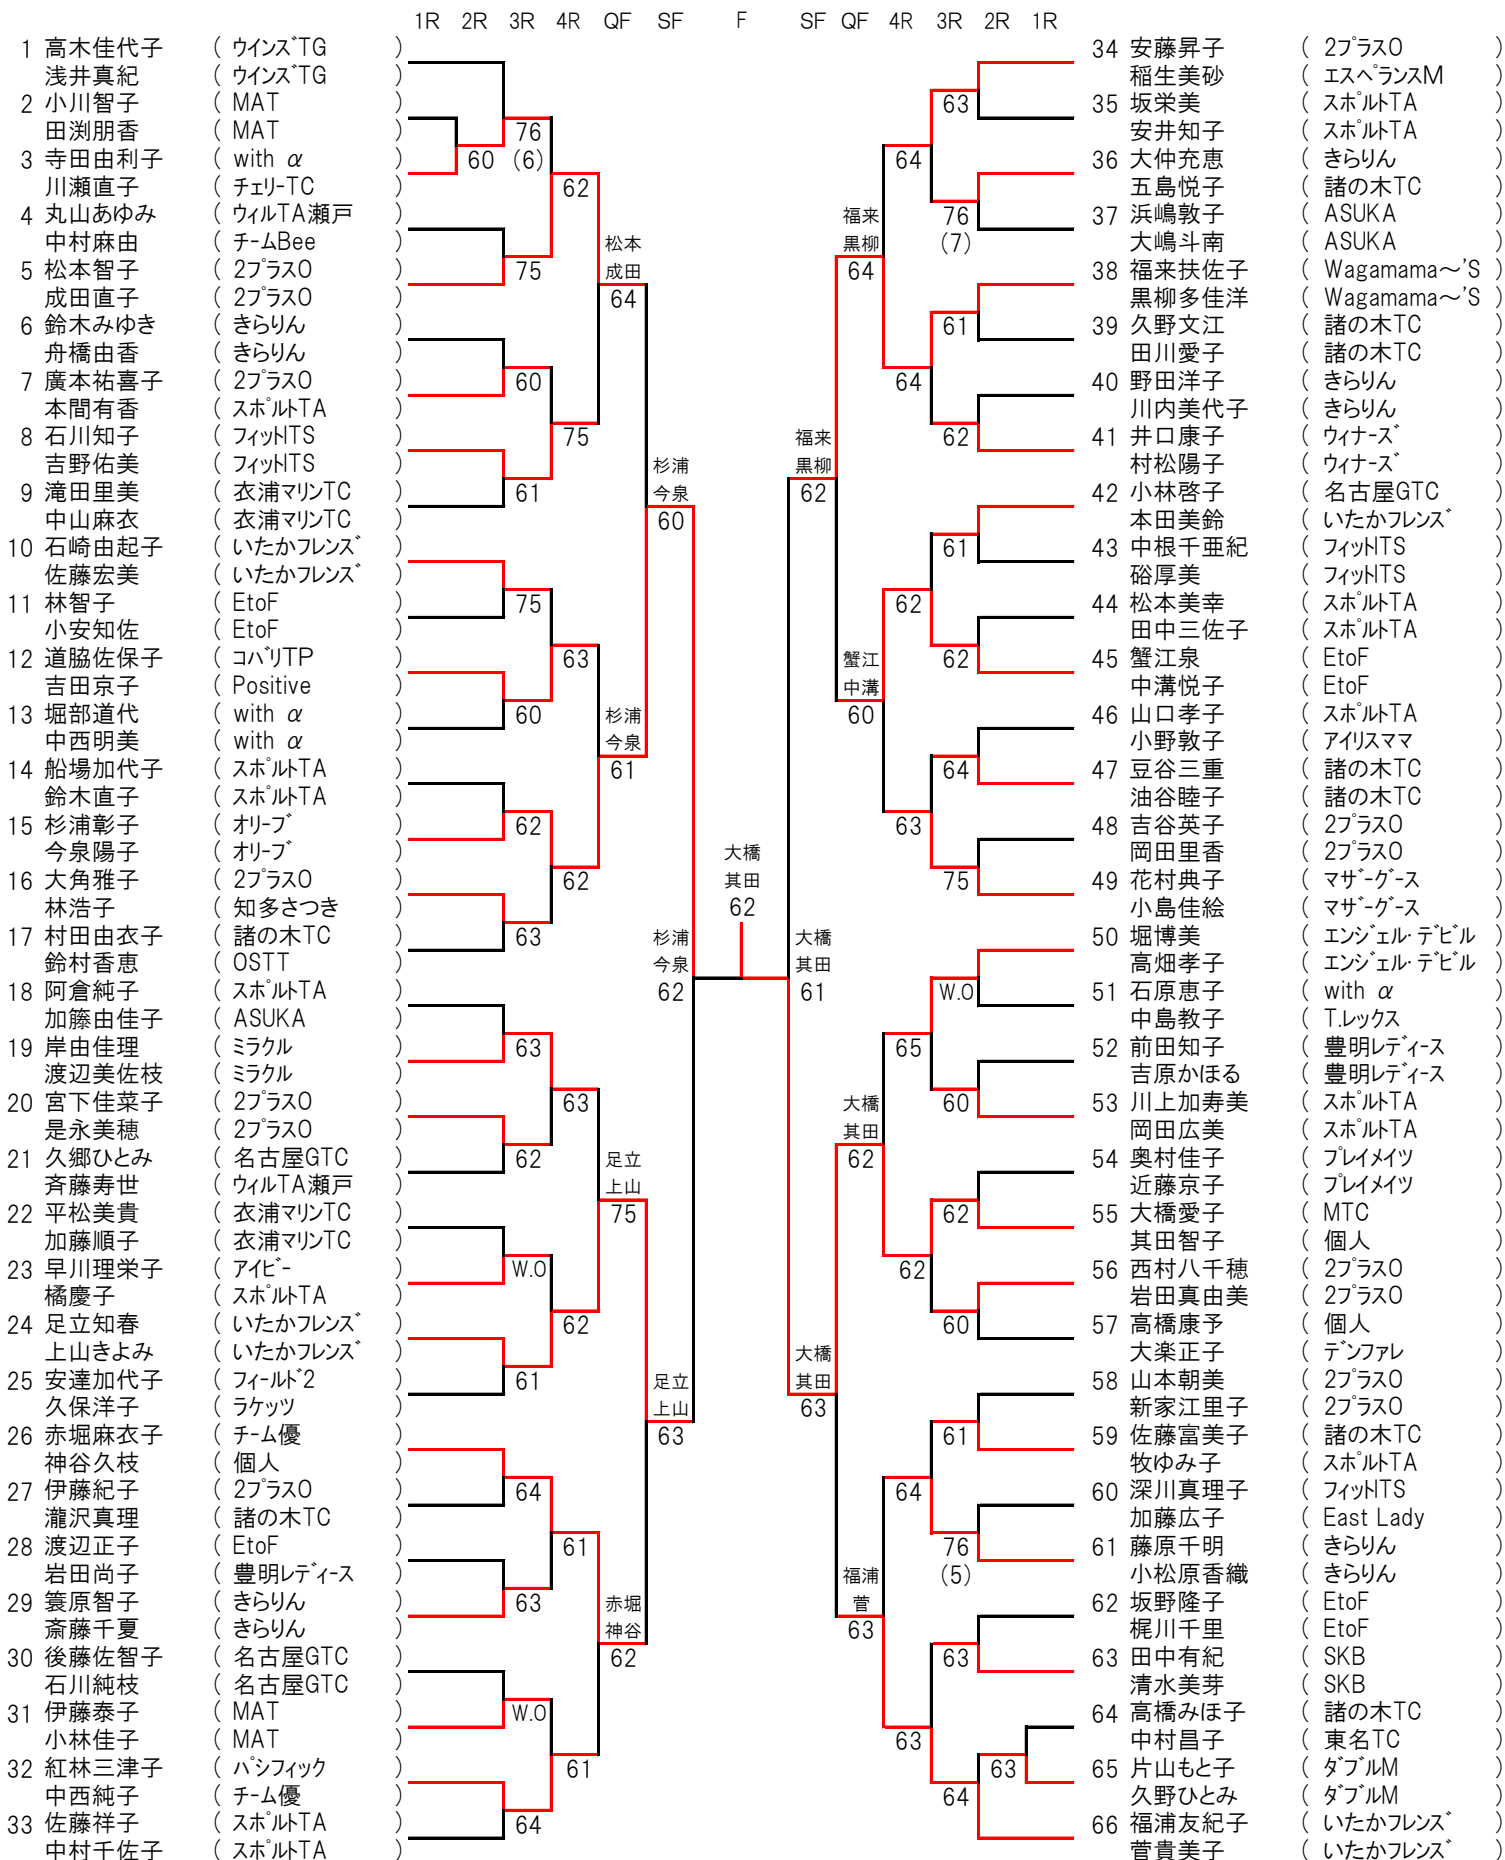

第37回 ホワイトカップ

平成29年11月27日(月)
予備日11月28日(火)

試合開始時間	1R No.2,3,6,4,65	2R No.4~49	9:30
	2R No.1, 50~63, 66		10:00

場所: あいち健康の森公園

シード ①高木・浅井 ②福浦・菅 ③阿倉・加藤